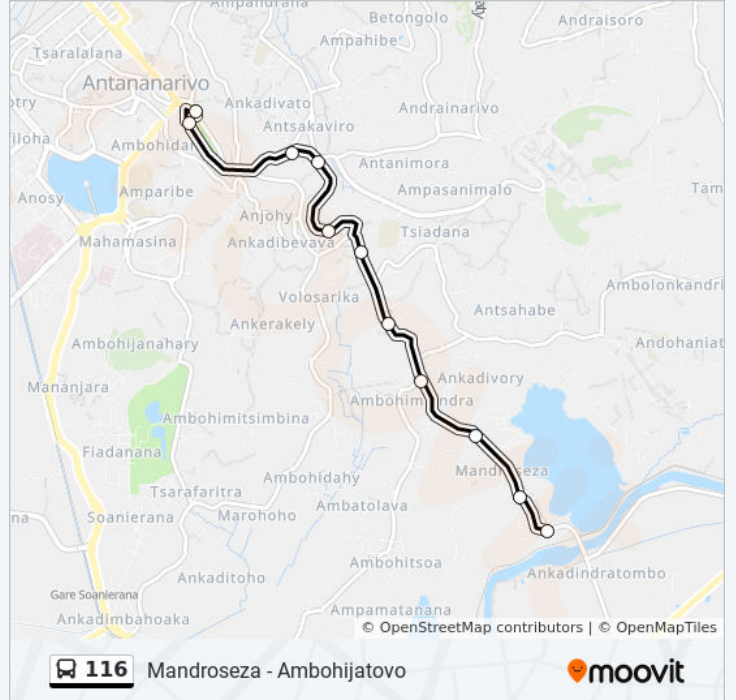

Utilisez l'application Moovit pour trouver la station de la ligne 116 de bus la plus proche et savoir quand la prochaine ligne 116 de bus arrive.

Direction: Ambohitovo

10 arrêts

[VOIR LES HORAIRES DE LA LIGNE](#)

Informations de la ligne 116 de bus**Direction:** Ambohitovo**Arrêts:** 10**Durée du Trajet:** 13 min**Récapitulatif de la ligne:**

Direction: Mandroseza

10 arrêts

[VOIR LES HORAIRES DE LA LIGNE](#)

Terminus 116 - Mandroseza

Terminus 116 - Ambohitovo

Horaires de la ligne 116 de bus

Horaires de l'itinéraire Mandroseza:

lundi	05:00 - 20:00
mardi	05:00 - 20:00
mercredi	05:00 - 20:00
jeudi	05:00 - 20:00
vendredi	05:00 - 20:00
samedi	05:00 - 20:00
dimanche	05:00 - 20:00

Informations de la ligne 116 de bus

Direction: Mandroseza

Arrêts: 10

Durée du Trajet: 14 min

Récapitulatif de la ligne:

Les horaires et trajets sur une carte de la ligne 116 de bus sont disponibles dans un fichier PDF hors-ligne sur moovitapp.com. Utilisez le [Appli Moovit](#) pour voir les horaires de bus, train ou métro en temps réel, ainsi que les instructions étape par étape pour tous les transports publics à Antananarivo.