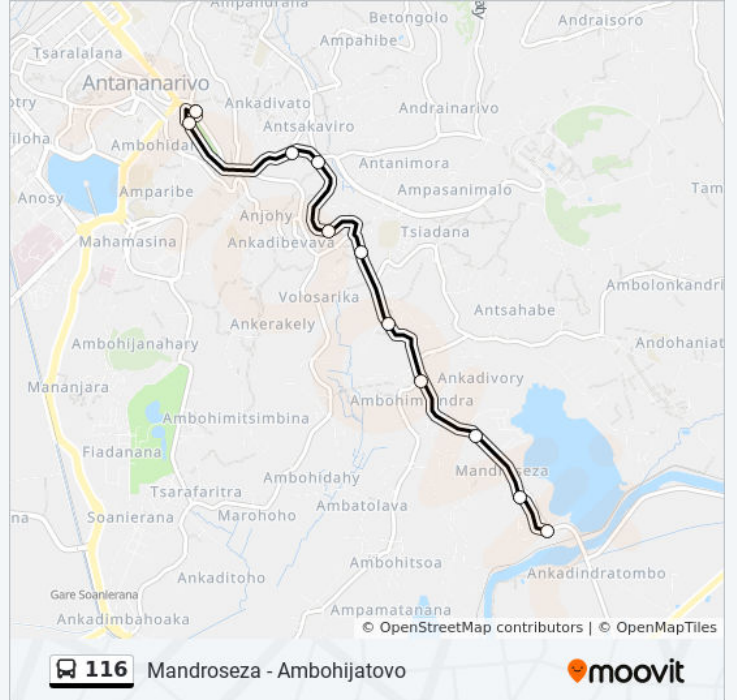

116

Mandroseza - Ambohitovo

[Voir En Format Web](#)

La ligne 116 de bus (Mandroseza - Ambohitovo) a 2 itinéraires. Pour les jours de la semaine, les heures de service sont:
(1) Ambohitovo: 05:00 - 20:00(2) Mandroseza: 05:00 - 20:00

Utilisez l'application Moovit pour trouver la station de la ligne 116 de bus la plus proche et savoir quand la prochaine ligne 116 de bus arrive.

Direction: Ambohitovo

10 arrêts

[VOIR LES HORAIRES DE LA LIGNE](#)

Shell - Ambohimandra

Terminus 116 - Mandroseza

Horaires de la ligne 116 de bus

Horaires de l'itinéraire Ambohitovo:

lundi	05:00 - 20:00
mardi	05:00 - 20:00
mercredi	05:00 - 20:00
jeudi	05:00 - 20:00
vendredi	05:00 - 20:00
samedi	05:00 - 20:00
dimanche	05:00 - 20:00

Informations de la ligne 116 de bus**Direction:** Ambohitovo**Arrêts:** 10**Durée du Trajet:** 13 min**Récapitulatif de la ligne:**

Direction: Mandroseza

10 arrêts

[VOIR LES HORAIRES DE LA LIGNE](#)

Terminus 116 - Mandroseza