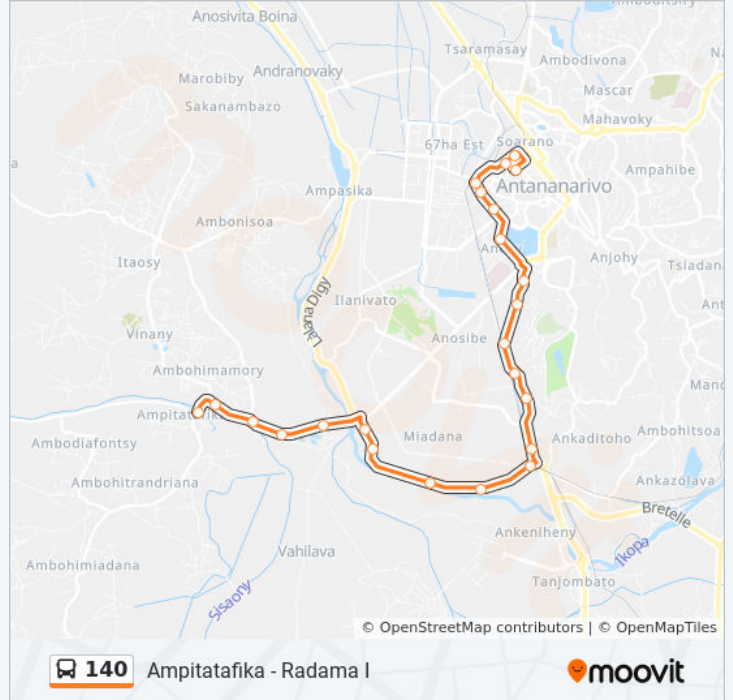

Lalamby - Fasan'Ny Karana

Gare Routière - Fasan'Ny Karana

Arrêt Bus 3

Record Anosizato

Fiangonana Anosizato

Anosizato Andrefana

Anosizato Coca

Antanimenakely

Informations de la ligne 140 de bus**Direction:** Ampitatafika**Arrêts:** 23**Durée du Trajet:** 31 min**Récapitulatif de la ligne:**

Essence Ampitatafika

Terminus 140 Ampitatafika

Direction: Tsaralalàna