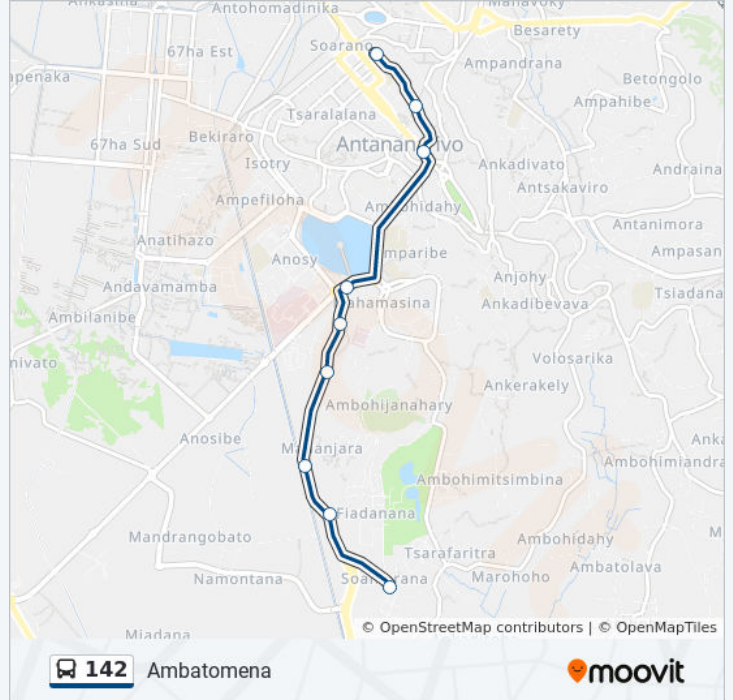

Direction: Ambatomena

9 arrêts

[VOIR LES HORAIRES DE LA LIGNE](#)

Terminus 142 - Soanierana Ambony

Paraky

Soanierana

Toby

Anosy

Anosy (Vers Analakely)

Rm1 - Andohan'Analakely

Tohatoha-Baton'Ambondrona

Firaisana Soarano

Horaires de la ligne 142 de bus

Horaires de l'itinéraire Ambatomena:

| | |
|----------|---------------|
| lundi | 04:30 - 20:00 |
| mardi | 04:30 - 20:00 |
| mercredi | 04:30 - 20:00 |
| jeudi | 04:30 - 20:00 |
| vendredi | 04:30 - 20:00 |
| samedi | 04:30 - 20:00 |
| dimanche | 04:30 - 20:00 |

Informations de la ligne 142 de bus

Direction: Ambatomena

Arrêts: 9

Durée du Trajet: 12 min

Récapitulatif de la ligne:

Direction: Soanierana

12 arrêts

[VOIR LES HORAIRES DE LA LIGNE](#)