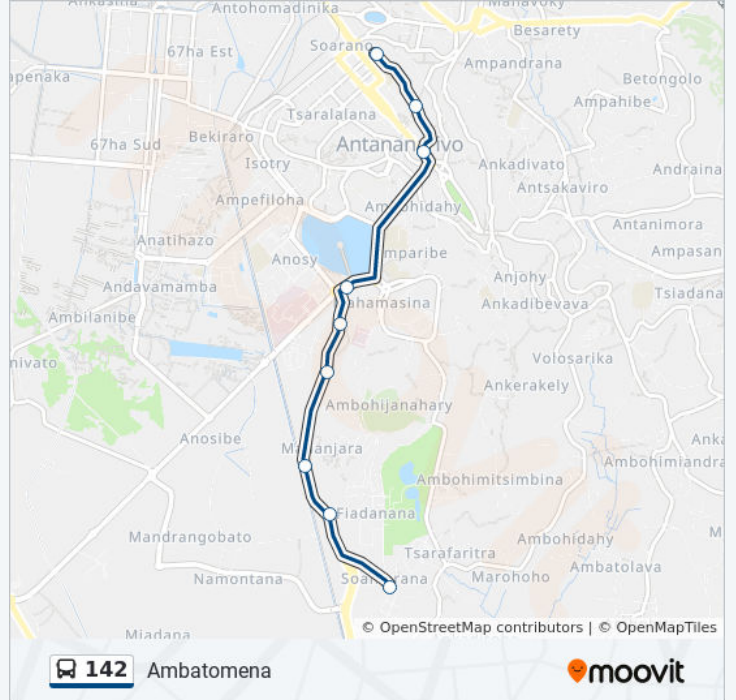

Fiangonana - Ankadimbahoaka

Pompe - Ankadimbahoaka

Pacifique - Ankadimbahoaka

Terminus 142 - Soanierana Ambony

Horaires de la ligne 142 de bus

Horaires de l'itinéraire Soanierana:

| | |
|----------|---------------|
| lundi | 04:30 - 20:00 |
| mardi | 04:30 - 20:00 |
| mercredi | 04:30 - 20:00 |
| jeudi | 04:30 - 20:00 |
| vendredi | 04:30 - 20:00 |
| samedi | 04:30 - 20:00 |
| dimanche | 04:30 - 20:00 |

Informations de la ligne 142 de bus

Direction: Soanierana

Arrêts: 12

Durée du Trajet: 13 min

Récapitulatif de la ligne:

Les horaires et trajets sur une carte de la ligne 142 de bus sont disponibles dans un fichier PDF hors-ligne sur moovitapp.com. Utilisez le [Appli Moovit](#) pour voir les horaires de bus, train ou métro en temps réel, ainsi que les instructions étape par étape pour tous les transports publics à Antananarivo.