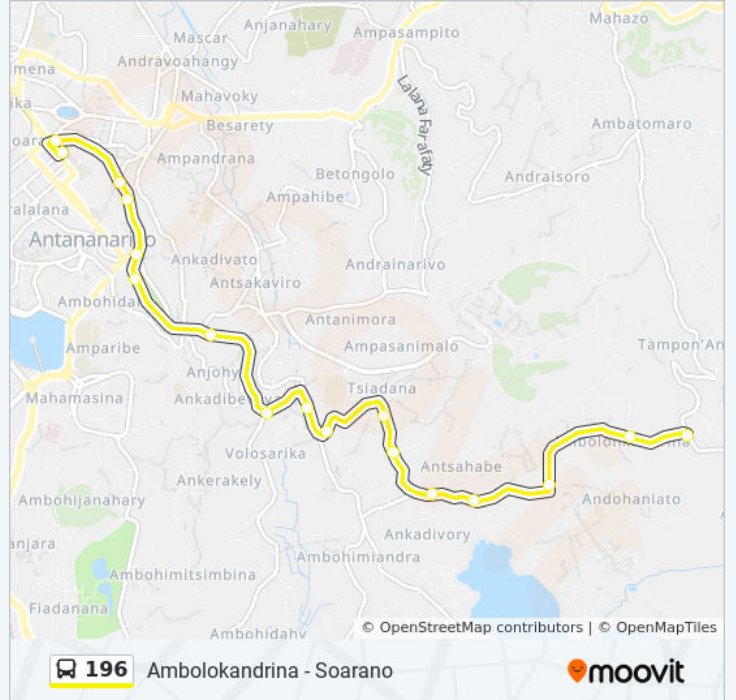

Utilisez l'application Moovit pour trouver la station de la ligne 196 de bus la plus proche et savoir quand la prochaine ligne 196 de bus arrive.

Direction: Ambolokandrina

16 arrêts

[VOIR LES HORAIRES DE LA LIGNE](#)

Horaires de la ligne 196 de bus

Horaires de l'itinéraire Ambolokandrina:

lundi	04:30 - 20:00
mardi	04:30 - 20:00
mercredi	04:30 - 20:00
jeudi	04:30 - 20:00
vendredi	04:30 - 20:00
samedi	04:30 - 20:00
dimanche	04:30 - 20:00

Informations de la ligne 196 de bus

Direction: Ambolokandrina

Arrêts: 16

Durée du Trajet: 19 min

Récapitulatif de la ligne:

Direction: Soarano

14 arrêts

[VOIR LES HORAIRES DE LA LIGNE](#)

Informations de la ligne 196 de bus

Direction: Soarano

Arrêts: 14

Durée du Trajet: 18 min

Récapitulatif de la ligne: