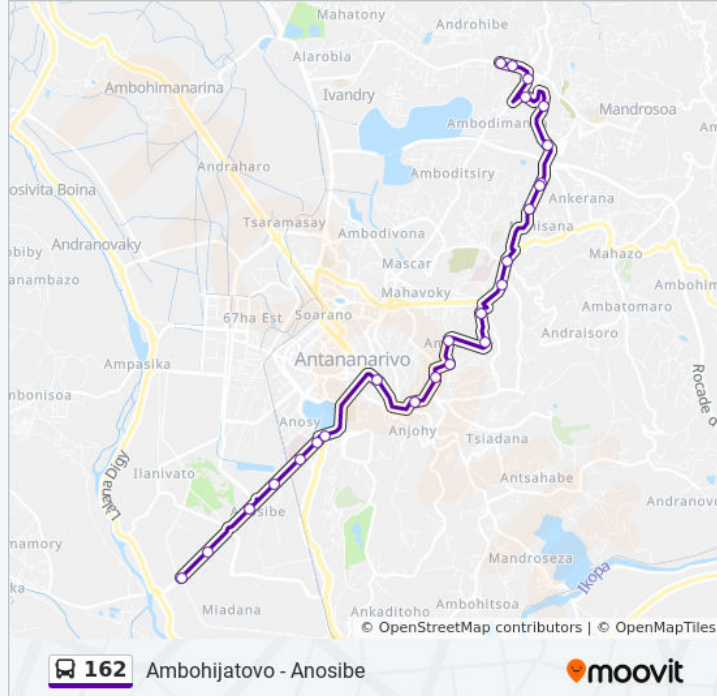

Antanimena Ambany

Jesosy Mamonjy - Ankorondrano

Fokontany - Ankorondrano

Jumbo - Ankorondrano

Tana 2000 - Ankorondrano

Ivandry

Poste Ivandry

Tennis - Alarobia

Pullman - Alarobia

Imatep - Androhibe

Dokotera - Atsonjombe

Gastro - Antsonjombe

Antsonjombe

Les horaires et trajets sur une carte de la ligne 162 de bus sont disponibles dans un fichier PDF hors-ligne sur moovitapp.com. Utilisez le [Appli Moovit](#) pour voir les horaires de bus, train ou métro en temps réel, ainsi que les instructions étape par étape pour tous les transports publics à Antananarivo.

[À propos de Moovit](#) • [Solutions MaaS](#) • [Pays disponibles](#) • [Communauté Moovit](#)

© 2023 Moovit - Tous droits réservés

**Consultez les horaires
d'arrivée en direct**