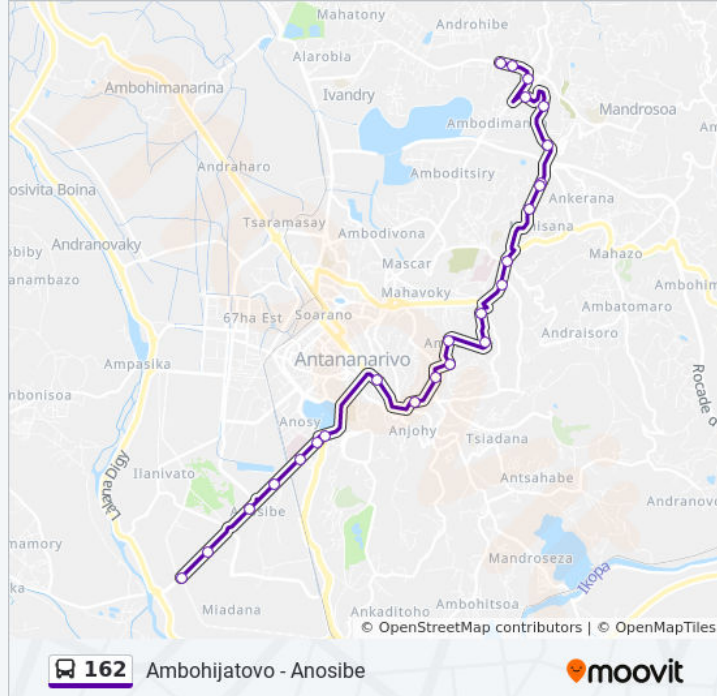

Arrêts: 30

Durée du Trajet: 37 min

Récapitulatif de la ligne:

Mahitsy - Antohomadinika

Parking - 67ha

Tany Malalaka (Vers Anosy) - 67ha

Poste - 67ha

Jirama - Andavamamba

Andavamamba

Shell Andavamamba

Sonatra - Anosibe

Tsena Anosibe

Akoho Anosibe

Terminus 157 - Anosibe

Terminus 162 Anosibe

Direction: Andraharo - Antsonjombe

33 arrêts

[VOIR LES HORAIRES DE LA LIGNE](#)

Terminus 162 Anosibe

Terminus 157 - Anosibe

Akoho Anosibe

Tsena Anosibe

Sonatra - Anosibe

Shell Andavamamba