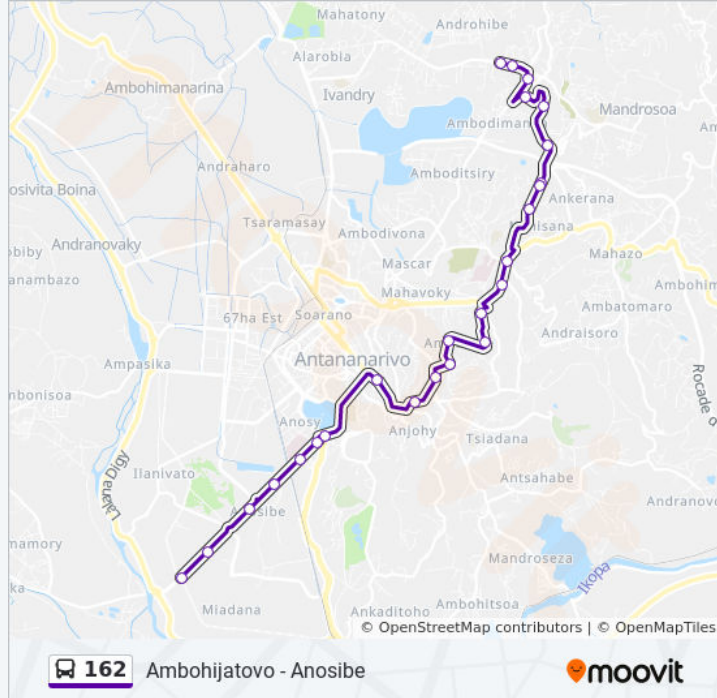

Utilisez l'application Moovit pour trouver la station de la ligne 162 de bus la plus proche et savoir quand la prochaine ligne 162 de bus arrive.

Direction: Ambohijatovo - Anosibe

25 arrêts

[VOIR LES HORAIRES DE LA LIGNE](#)

Informations de la ligne 162 de bus**Direction:** Ambohijatovo - Anosibe**Arrêts:** 25**Durée du Trajet:** 31 min**Récapitulatif de la ligne:**

Motel Anosibe

Barrière Anosibe

Akoho Anosibe

Terminus 157 - Anosibe

Terminus 162 Anosibe

Direction: Andraharo - Anosibe

30 arrêts

[VOIR LES HORAIRES DE LA LIGNE](#)

Antsonjombe

Gastro - Antsonjombe

Dokotera - Atsonjombe

Imatep - Androhibe

Pullman - Ivandry

Sinibe - Alarobia

Fiangonana - Alarobia

Tsarasaotra - Alarobia

Sanifer

Bassin - Anosivavaka

Ostie - Anosivavaka

Discodim - Ambodivoronkely