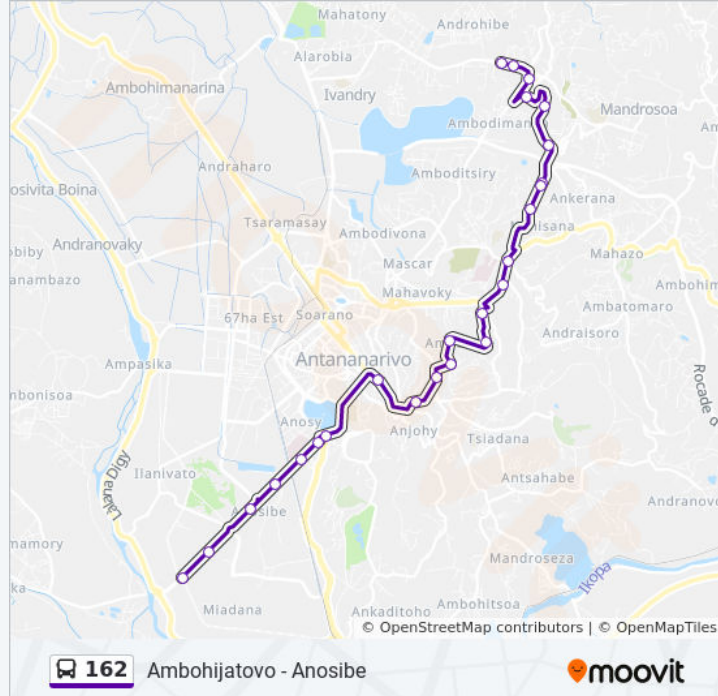

Informations de la ligne 162 de bus

Direction: Andraharo - Antsonjombe

Arrêts: 33

Durée du Trajet: 38 min

Récapitulatif de la ligne:

Floréal

Galaxy

Sampanana - Ambodivoronkely

Sampanana - Ambodivorikely

Ostie - Anosivavaka

Bassin - Anosivavaka

Sanifer

Tsarasaotra - Alarobia

Gare - Alarobia

Poste Ivandry

Tennis - Alarobia

Pullman - Alarobia

Imatep - Androhibe

Dokotera - Atsonjombe

Gastro - Antsonjombe

Antsonjombe

Direction: Ankorondrano - Antsonjombe

26 arrêts

[VOIR LES HORAIRES DE LA LIGNE](#)