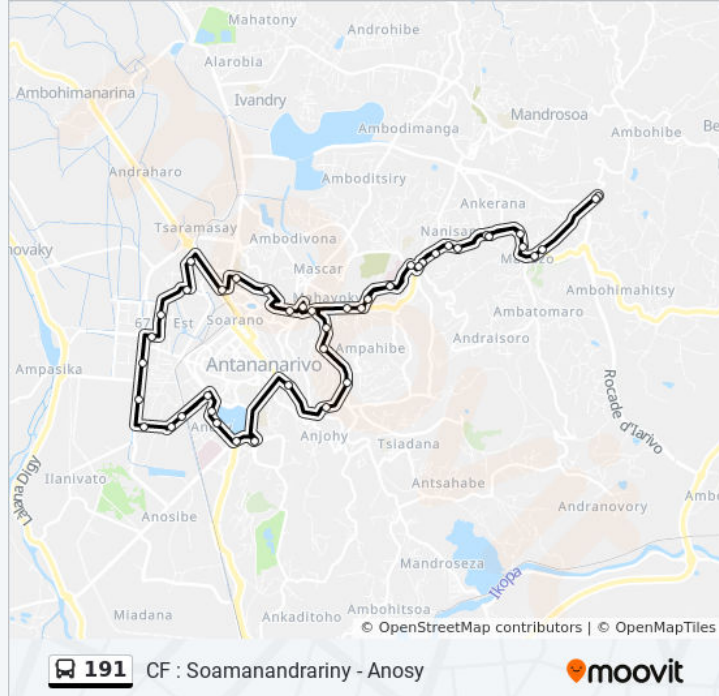

Gare Routière - Ampasapito

Tamboho - Ampasapito

Vatosoa - Ankadindramamy

Total - Ankadindramamy

Mahazo

Terminus 135 - Soamanandrarinny

Les horaires et trajets sur une carte de la ligne 191 de bus sont disponibles dans un fichier PDF hors-ligne sur moovitapp.com. Utilisez le [Appli Moovit](#) pour voir les horaires de bus, train ou métro en temps réel, ainsi que les instructions étape par étape pour tous les transports publics à Antananarivo.