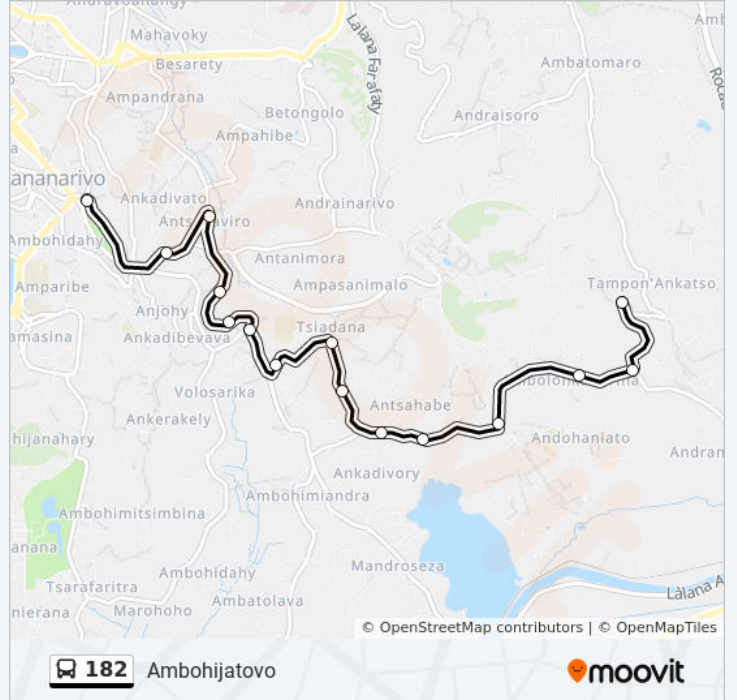

Utilisez l'application Moovit pour trouver la station de la ligne 182 de bus la plus proche et savoir quand la prochaine ligne 182 de bus arrive.

Direction: Ambohijatovo

15 arrêts

[VOIR LES HORAIRES DE LA LIGNE](#)

Direction: Antsobolo

13 arrêts

[VOIR LES HORAIRES DE LA LIGNE](#)

Terminus 182 - Ambohijatovo

Ambohijatovo (De Anosy)

Antsahabe

Antsakaviro

Pompe - Ambanidia

Horaires de la ligne 182 de bus

Horaires de l'itinéraire Antsobolo:

lundi	04:30 - 20:00
mardi	04:30 - 20:00
mercredi	04:30 - 20:00
jeudi	04:30 - 20:00
vendredi	04:30 - 20:00
samedi	04:30 - 20:00
dimanche	04:30 - 20:00

Informations de la ligne 182 de bus

Direction: Antsobolo

Arrêts: 13

Durée du Trajet: 17 min

Récapitulatif de la ligne:

Les horaires et trajets sur une carte de la ligne 182 de bus sont disponibles dans un fichier PDF hors-ligne sur moovitapp.com. Utilisez le [Appli Moovit](#) pour voir les horaires de bus, train ou métro en temps réel, ainsi que les instructions étape par étape pour tous les transports publics à Antananarivo.