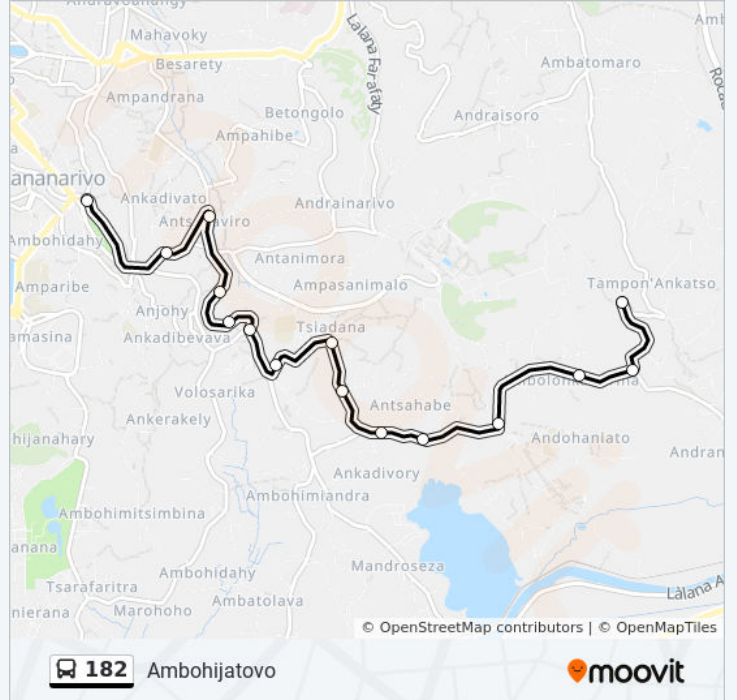

Utilisez l'application Moovit pour trouver la station de la ligne 182 de bus la plus proche et savoir quand la prochaine ligne 182 de bus arrive.

Direction: Ambohijatovo

15 arrêts

[VOIR LES HORAIRES DE LA LIGNE](#)

Shop Liantsoa - Ambatoroka

Poste - Ambanidia

Tfm - Ambanidia

Pharmacie Hanitra - Antsakaviro

Scav - Antsakaviro

Mascotte (Vers Anosy) - Antsahabe

Terminus 182 - Ambohijatovo

Horaires de la ligne 182 de bus

Horaires de l'itinéraire Ambohijatovo:

lundi	04:30 - 20:00
mardi	04:30 - 20:00
mercredi	04:30 - 20:00
jeudi	04:30 - 20:00
vendredi	04:30 - 20:00
samedi	04:30 - 20:00
dimanche	04:30 - 20:00

Informations de la ligne 182 de bus**Direction:** Ambohijatovo**Arrêts:** 15**Durée du Trajet:** 18 min**Récapitulatif de la ligne:**

Direction: Antsobolo

13 arrêts

[VOIR LES HORAIRES DE LA LIGNE](#)

Terminus 182 - Ambohijatovo

Ambohijatovo (De Anosy)

Antsahabe

Antsakaviro

Pompe - Ambanidia