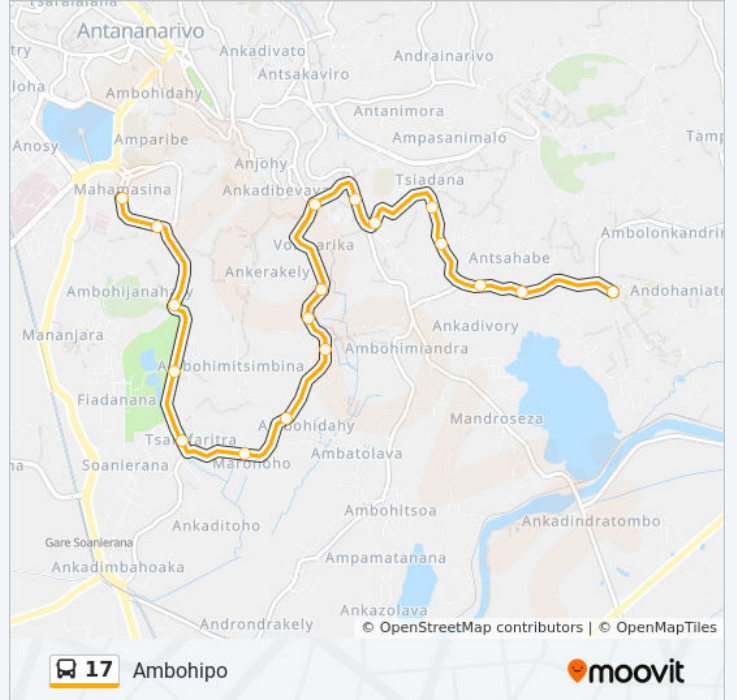

## Direction: Ambohipo

17 arrêts

[VOIR LES HORAIRES DE LA LIGNE](#)

Terminus 17 Mahamasina  
Gerb'Or - Mahamasina  
Collège De France Ankadilalana  
Parc Tsimbazaza  
Terminus 115 - Tsimbazaza  
Marohoho  
Restaurant Miangoly  
Manakambahiny  
Bird - Manakambahiny  
Quartz - Manakambahiny  
Rond - Point Ambanidia  
Sampanana - Ambatoroka  
Orostrom - Ambatoroka  
Clinique St Paul - Ambatoroka  
Smap - Andohanimandroseza  
Sampanana - Andohanimandroseza  
Terminus 129 - Ambohipo

## Horaires de la ligne 17 de bus

Horaires de l'itinéraire Ambohipo:

lundi	05:00 - 19:00
mardi	05:00 - 19:00
mercredi	05:00 - 19:00
jeudi	05:00 - 19:00
vendredi	05:00 - 19:00
samedi	05:00 - 19:00
dimanche	05:00 - 19:00

## Informations de la ligne 17 de bus

**Direction:** Ambohipo

**Arrêts:** 17

**Durée du Trajet:** 20 min

**Récapitulatif de la ligne:**

## Direction: Mahamasina

21 arrêts

[VOIR LES HORAIRES DE LA LIGNE](#)

Terminus 129 - Ambohipo

Sampanana - Andohanimandroseza

Smop - Andohanimandroseza

Clinique St Paul - Ambatoroka

Orostom - Ambatoroka