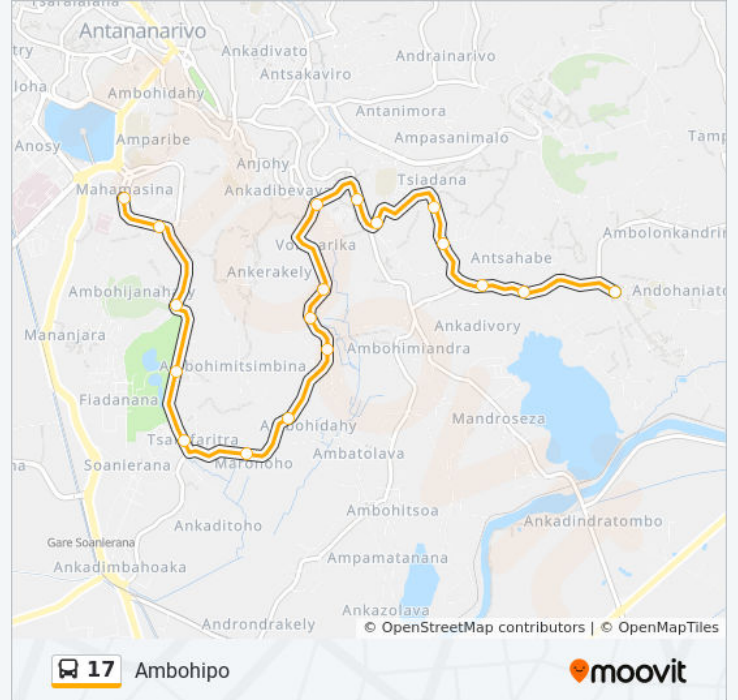

17

Ambohipo

Voir En Format Web

La ligne 17 de bus (Ambohipo) a 2 itinéraires. Pour les jours de la semaine, les heures de service sont:

(1) Ambohipo: 05:00 - 19:00(2) Mahamasina: 05:00 - 19:00

Utilisez l'application Moovit pour trouver la station de la ligne 17 de bus la plus proche et savoir quand la prochaine ligne 17 de bus arrive.

## Informations de la ligne 17 de bus

**Direction:** Ambohipo

**Arrêts:** 17

**Durée du Trajet:** 20 min

**Récapitulatif de la ligne:**

## Informations de la ligne 17 de bus

**Direction:** Mahamasina

**Arrêts:** 21

**Durée du Trajet:** 22 min

**Récapitulatif de la ligne:**

Sainte Famille - Mahamasina

Mahamasina

Terminus 17 Mahamasina