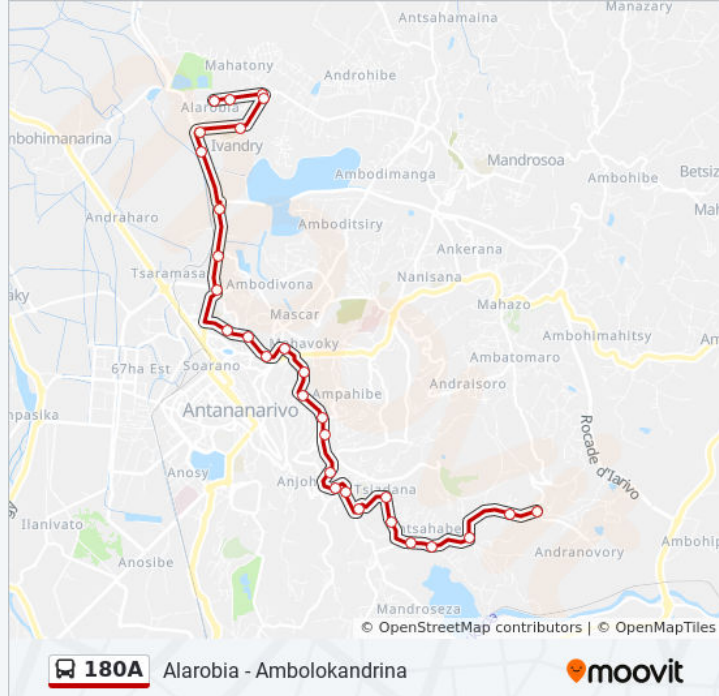

**Horaires de la ligne 180A de bus**

Horaires de l'itinéraire Alarobia:

lundi	05:00 - 20:00
mardi	05:00 - 20:00
mercredi	05:00 - 20:00
jeudi	05:00 - 20:00
vendredi	05:00 - 20:00
samedi	05:00 - 20:00
dimanche	05:00 - 20:00

**Informations de la ligne 180A de bus****Direction:** Alarobia**Arrêts:** 29**Durée du Trajet:** 35 min**Récapitulatif de la ligne:**

Fokontany - Ankorondrano

Jumbo - Ankorondrano

Ivandry

Poste Ivandry

Tennis - Alarobia

Pullman - Alarobia

Pullman - Ivandry

Sinibe - Alarobia

Fiangonana - Alarobia