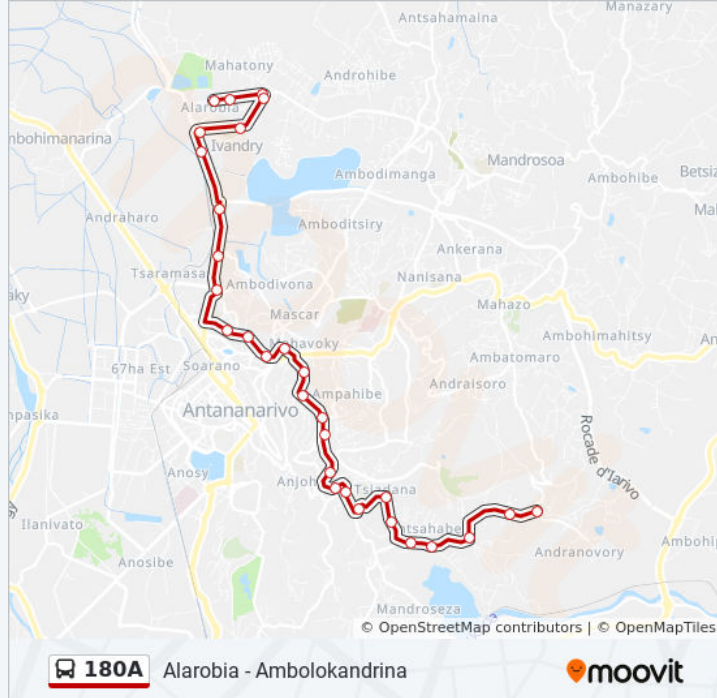

Antsakaviro

Pompe - Ambanidia

Sampanana - Ambatoroka

Orostom - Ambatoroka

Clinique St Paul - Ambatoroka

Sampanana

Smap - Andohanimandroseza

Sampanana - Andohanimandroseza

Ambohipo

Garage - Ambolokandrina

Ambolokandrina

Les horaires et trajets sur une carte de la ligne 180A de bus sont disponibles dans un fichier PDF hors-ligne sur moovitapp.com. Utilisez le [Appli Moovit](#) pour voir les horaires de bus, train ou métro en temps réel, ainsi que les instructions étape par étape pour tous les transports publics à Antananarivo.

[À propos de Moovit](#) • [Solutions MaaS](#) • [Pays disponibles](#) • [Communauté Moovit](#)

© 2023 Moovit - Tous droits réservés

**Consultez les horaires
d'arrivée en direct**