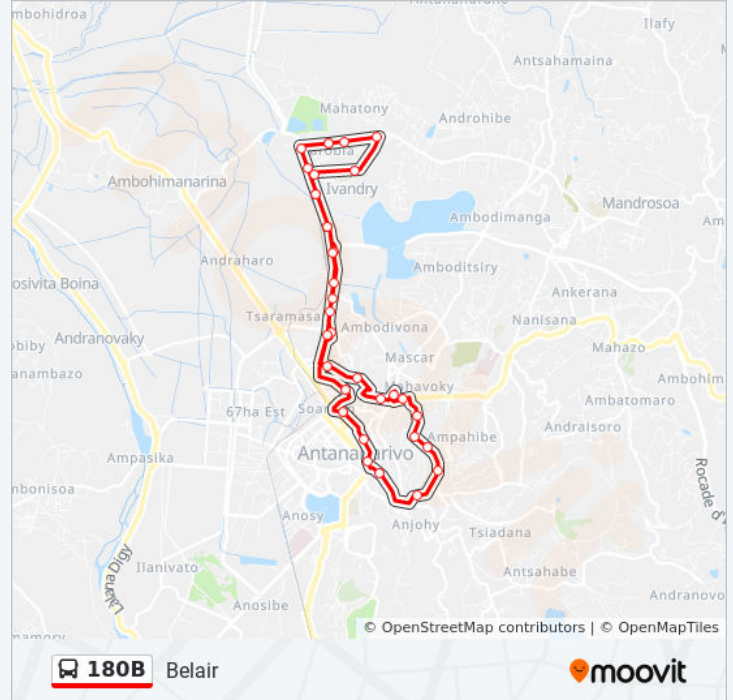

Tohatoha-Baton'Ambondrona

Firaisana Soarano

Sodiat - Behoririka

Jesosy Mamonjy - Ankorondrano

Fokontany - Ankorondrano

Jumbo - Ankorondrano

Tana 2000 - Ankorondrano

Ivandry

Poste Ivandry

Tennis - Alarobia

Pullman - Ivandry

Sinibe - Alarobia

Fiangonana - Alarobia

Les horaires et trajets sur une carte de la ligne 180B de bus sont disponibles dans un fichier PDF hors-ligne sur moovitapp.com. Utilisez le [Appli Moovit](#) pour voir les horaires de bus, train ou métro en temps réel, ainsi que les instructions étape par étape pour tous les transports publics à Antananarivo.

[À propos de Moovit](#) • [Solutions MaaS](#) • [Pays disponibles](#) • [Communauté Moovit](#)

© 2023 Moovit - Tous droits réservés

**Consultez les horaires
d'arrivée en direct**