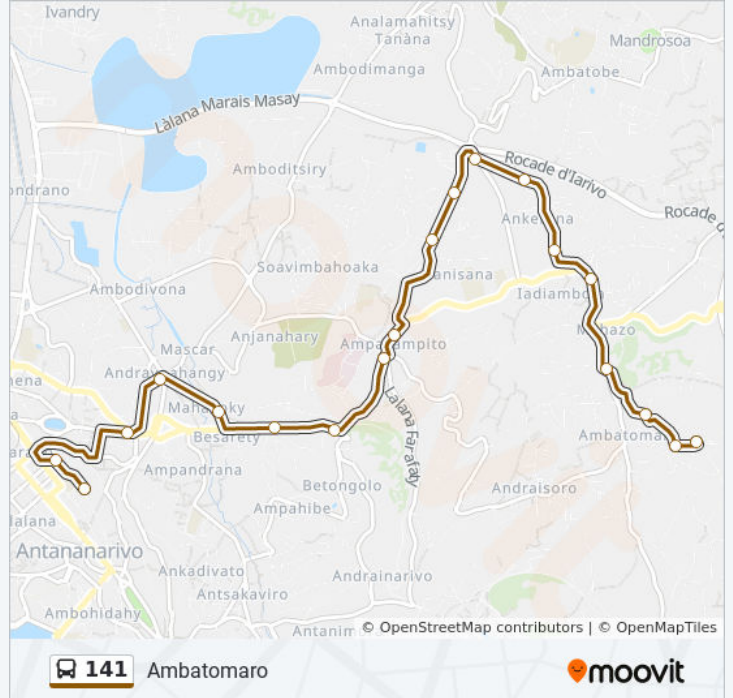

Sampanana Ambatomaro

Fokontany - Ambatomaro

Terminus 141 - Ambatomaro

Horaires de la ligne 141 de bus

Horaires de l'itinéraire Ambatomaro:

lundi	04:30 - 20:00
mardi	04:30 - 20:00
mercredi	04:30 - 20:00
jeudi	04:30 - 20:00
vendredi	04:30 - 20:00
samedi	04:30 - 20:00
dimanche	04:30 - 20:00

Informations de la ligne 141 de bus**Direction:** Ambatomaro**Arrêts:** 19**Durée du Trajet:** 23 min**Récapitulatif de la ligne:**

Direction: Ambodifilao

22 arrêts

[VOIR LES HORAIRES DE LA LIGNE](#)

Terminus 141 Andraisoro