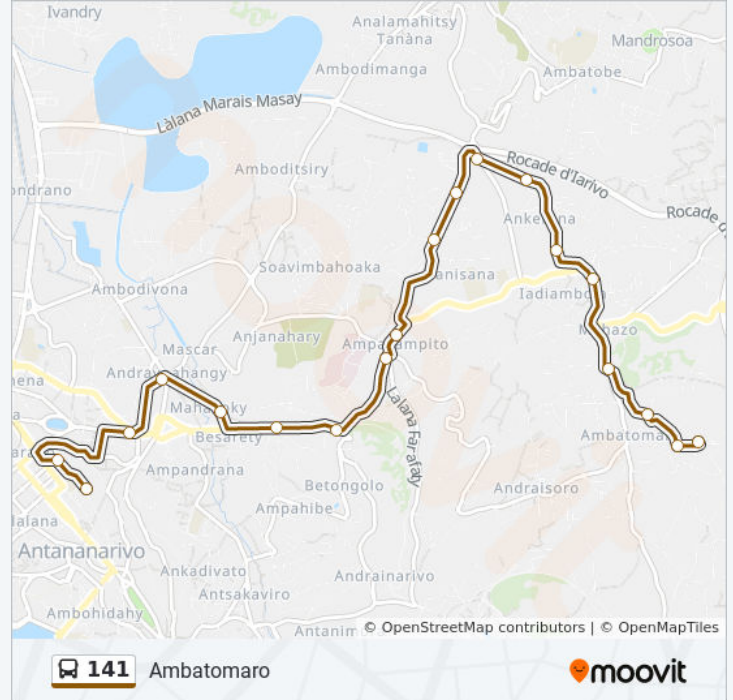

Bassin Tsarahonenana

Poteaux Double Tsarahonenana

Be Camions Tsarahonenana

Zaoridira Andraisoro

Tany Malalaka Andraisoro

Andraisoro

Horaires de la ligne 141 de bus

Horaires de l'itinéraire Andraisoro:

lundi	05:00 - 20:00
mardi	05:00 - 20:00
mercredi	05:00 - 20:00
jeudi	05:00 - 20:00
vendredi	05:00 - 20:00
samedi	05:00 - 20:00
dimanche	05:00 - 20:00

Informations de la ligne 141 de bus

Direction: Andraisoro

Arrêts: 19

Durée du Trajet: 18 min

Récapitulatif de la ligne:

Les horaires et trajets sur une carte de la ligne 141 de bus sont disponibles dans un fichier PDF hors-ligne sur moovitapp.com. Utilisez le [Appli Moovit](#) pour voir les horaires de bus, train ou métro en temps réel, ainsi que les instructions étape par étape pour tous les transports publics à Antananarivo.