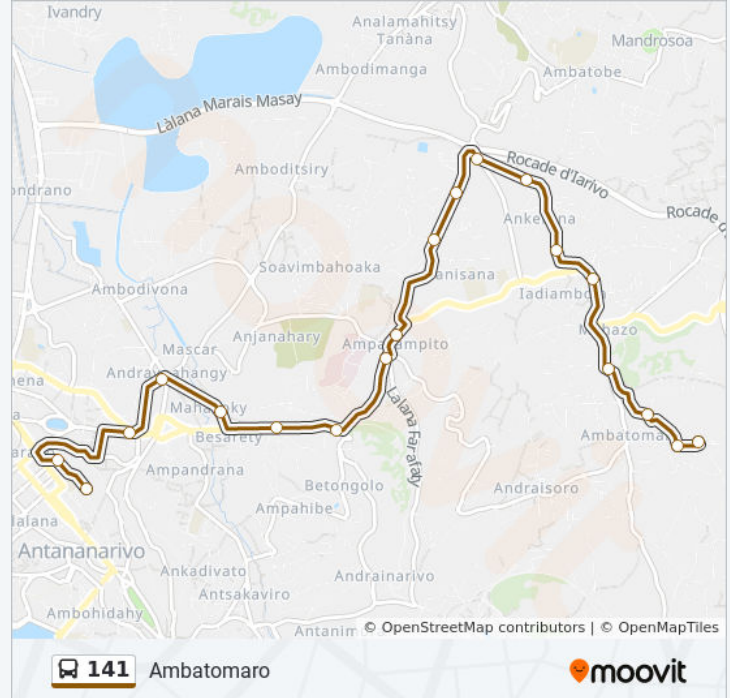

Informations de la ligne 141 de bus

Direction: Ambodifilao

Arrêts: 22

Durée du Trajet: 23 min

Récapitulatif de la ligne:

Avenue De L'Independance, 101

Shalimar

Sicam

Ambodifilao

Direction: Andraisoro

19 arrêts

[VOIR LES HORAIRES DE LA LIGNE](#)

Ambodifilao

Firaisana Soarano

Ambany Tetezana - Behoririka

Tsena - Andravoahangy