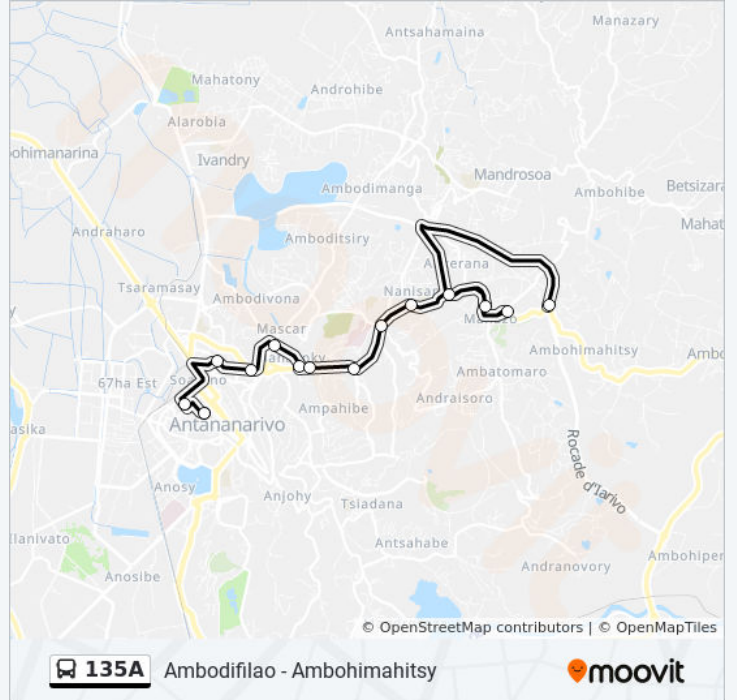

Utilisez l'application Moovit pour trouver la station de la ligne 135A de bus la plus proche et savoir quand la prochaine ligne 135A de bus arrive.

Direction: Ambodifilao

14 arrêts

[VOIR LES HORAIRES DE LA LIGNE](#)

La Rotonde - Mahavoky

Autogi - Andravoahangy

Ambany Tetezana - Behoririka

Sodiat - Behoririka

Shalimar

Sicam

Horaires de la ligne 135A de bus

Horaires de l'itinéraire Ambodifilao:

lundi	04:30 - 20:00
mardi	04:30 - 20:00
mercredi	04:30 - 20:00
jeudi	04:30 - 20:00
vendredi	04:30 - 20:00
samedi	04:30 - 20:00
dimanche	04:30 - 20:00

Informations de la ligne 135A de bus**Direction:** Ambodifilao**Arrêts:** 14**Durée du Trajet:** 20 min**Récapitulatif de la ligne:**