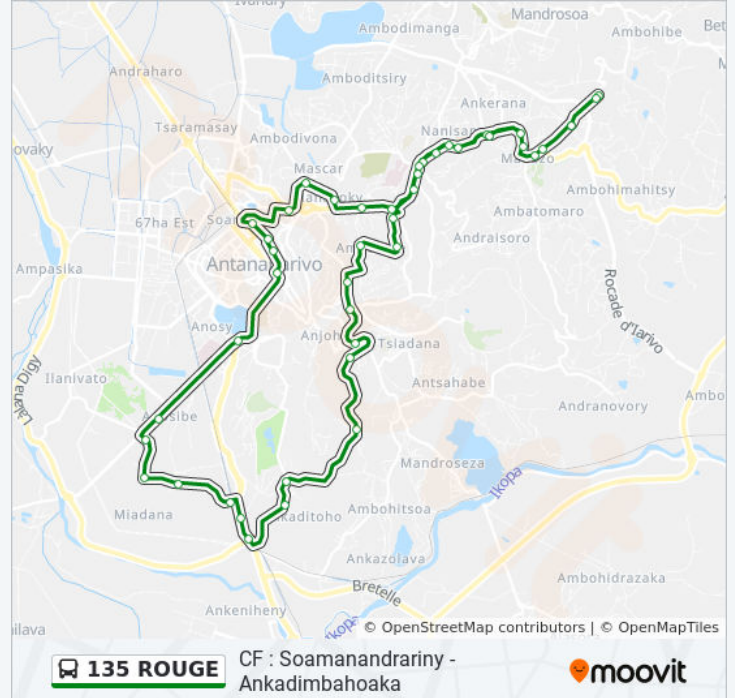

(1) Manakambahiny - Soarano: 04:30 - 20:00

Utilisez l'application Moovit pour trouver la station de la ligne 135 ROUGE de bus la plus proche et savoir quand la prochaine ligne 135 ROUGE de bus arrive.

**Direction: Manakambahiny - Soarano**

Gare Routière - Ampasapito

Tamboho - Ampasapito

Vatsoa - Ankadindramamy

Total - Ankadindramamy

Mahazo

Fiangonana Soamanandrarinny

Terminus 135 - Soamanandrarinny

Les horaires et trajets sur une carte de la ligne 135 ROUGE de bus sont disponibles dans un fichier PDF hors-ligne sur [moovitapp.com](https://moovitapp.com). Utilisez le [Appli Moovit](#) pour voir les horaires de bus, train ou métro en temps réel, ainsi que les instructions étape par étape pour tous les transports publics à Antananarivo.