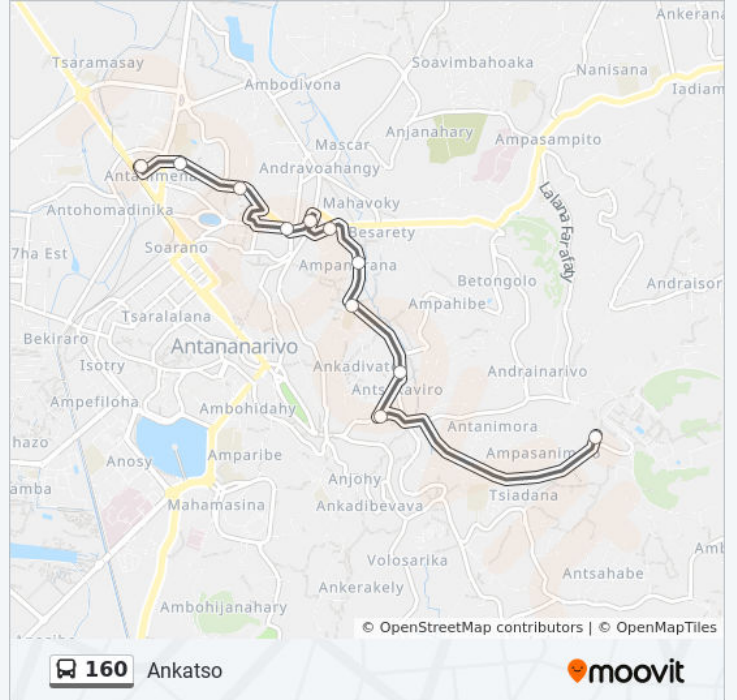

Horaires de la ligne 160 de bus

Horaires de l'itinéraire Antanimena:

lundi	04:30 - 20:00
mardi	04:30 - 20:00
mercredi	04:30 - 20:00
jeudi	04:30 - 20:00
vendredi	04:30 - 20:00
samedi	04:30 - 20:00
dimanche	04:30 - 20:00

Informations de la ligne 160 de bus

Direction: Antanimena

Arrêts: 10

Durée du Trajet: 12 min

Récapitulatif de la ligne:

Les horaires et trajets sur une carte de la ligne 160 de bus sont disponibles dans un fichier PDF hors-ligne sur moovitapp.com. Utilisez le [Appli Moovit](#) pour voir les horaires de bus, train ou métro en temps réel, ainsi que les instructions étape par étape pour tous les transports publics à Antananarivo.