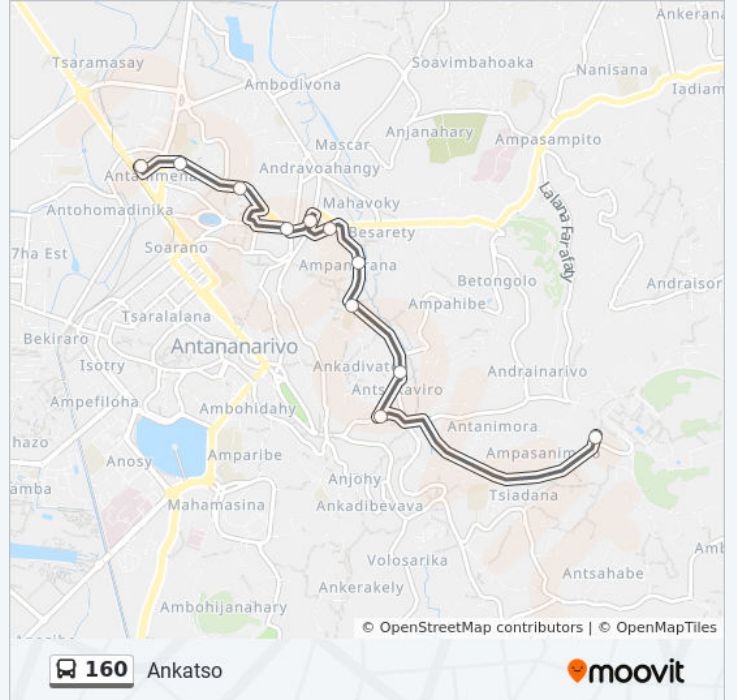

lundi	04:30 - 20:00
mardi	04:30 - 20:00
mercredi	04:30 - 20:00
jeudi	04:30 - 20:00
vendredi	04:30 - 20:00
samedi	04:30 - 20:00
dimanche	04:30 - 20:00

Informations de la ligne 160 de bus

Direction: Ankatso

Arrêts: 11

Durée du Trajet: 13 min

Récapitulatif de la ligne:

Direction: Antanimena

10 arrêts

[VOIR LES HORAIRES DE LA LIGNE](#)

Ankatso

Scav - Antsakaviro