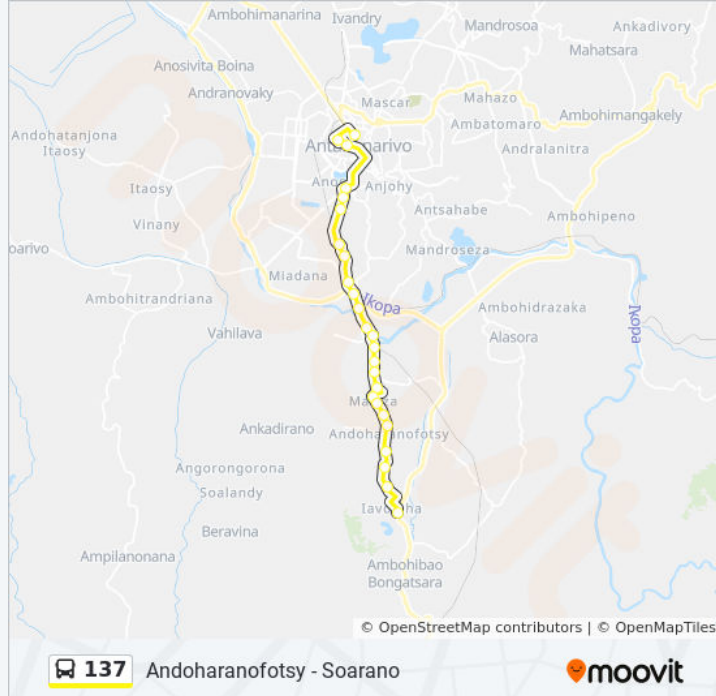

Informations de la ligne 137 de bus**Direction:** Andoharanofotsy**Arrêts:** 25**Durée du Trajet:** 34 min**Récapitulatif de la ligne:**

Andoharanofotsy

Boulangerie

Galana

Mandrimena

Fiadanamanga

Direction: Soarano