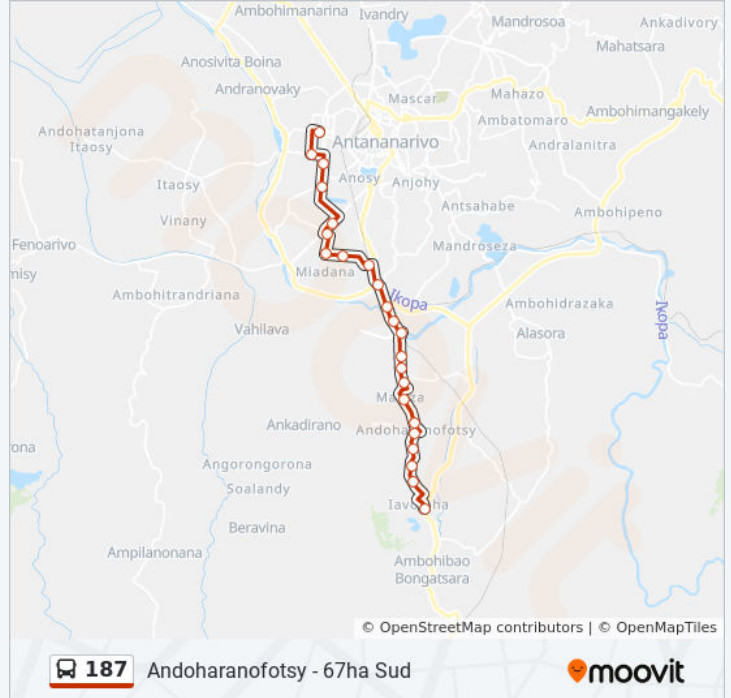

Horaires de la ligne 187 de bus

Horaires de l'itinéraire 67ha:

lundi	04:30 - 20:00
mardi	04:30 - 20:00
mercredi	04:30 - 20:00
jeudi	04:30 - 20:00
vendredi	04:30 - 20:00
samedi	04:30 - 20:00
dimanche	04:30 - 20:00

Informations de la ligne 187 de bus**Direction:** 67ha**Arrêts:** 23**Durée du Trajet:** 36 min**Récapitulatif de la ligne:**

Fokontany - Andavamamba

Trente - 67ha

NY Havana 67ha

 **187** Andoharanofotsy - 67ha Sud