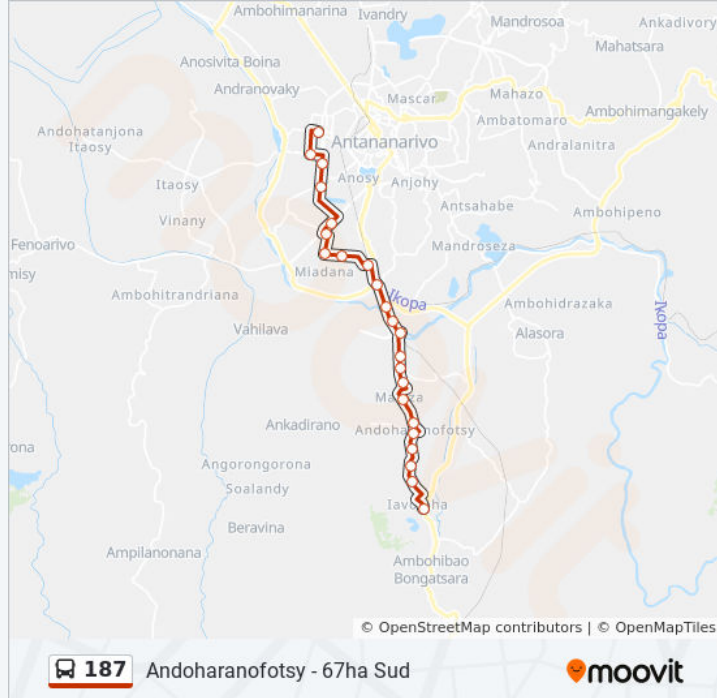

28 arrêts

[VOIR LES HORAIRES DE LA LIGNE](#)

NY Havana 67ha

Tany Malalaka (Vers Anosy) - 67ha

Poste - 67ha

Jirama - Andavamamba

Andavamamba

Tsena Anosibe

Informations de la ligne 187 de bus

Direction: Anosibe - Andoharanofotsy

Arrêts: 28

Durée du Trajet: 37 min

Récapitulatif de la ligne:

Magasin M - Andohavato

Ambany Atsimo

Sampanan'I Tongarivo

Malaza

Pharmacie Rn7

Andoharanofotsy

Boulangerie

Galana

Mandrimena

Fiadanamanga

Les horaires et trajets sur une carte de la ligne 187 de bus sont disponibles dans un fichier PDF hors-ligne sur moovitapp.com. Utilisez le [Appli Moovit](#) pour voir les horaires de bus, train ou métro en temps réel, ainsi que les instructions étape par étape pour tous les transports publics à Antananarivo.