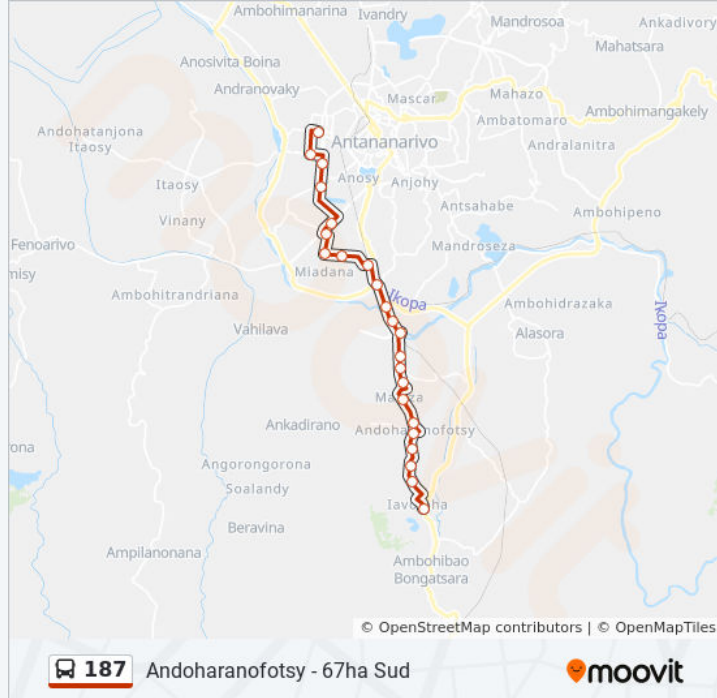

Magasin M - Andohavato

Ambany Atsimo

Sampanan'I Tongarivo

Malaza

Pharmacie Rn7

Andoharanofotsy

Boulangerie

Galana

Mandrimena

Fiadanamanga

Direction: Ankatso

28 arrêts

[VOIR LES HORAIRES DE LA LIGNE](#)

Fiadanamanga

Mandrimena

Galana

Boulangerie

Andoharanofotsy

Pharmacie Rn7

Malaza

Sampanan'I Tongarivo

Ambany Atsimo

Magasin M - Andohavato

Ankady

Analamanga

35 - Tetezan'I Tanjombato

Barage

Fasika

Fasika Ankadimbahoaka

Tetezana

Boulevard

Horaires de la ligne 187 de bus

Horaires de l'itinéraire Ankatso:

lundi	04:30 - 20:00
mardi	04:30 - 20:00
mercredi	04:30 - 20:00
jeudi	04:30 - 20:00
vendredi	04:30 - 20:00
samedi	04:30 - 20:00
dimanche	04:30 - 20:00

Informations de la ligne 187 de bus

Direction: Ankatso

Arrêts: 28

Durée du Trajet: 41 min

Récapitulatif de la ligne: