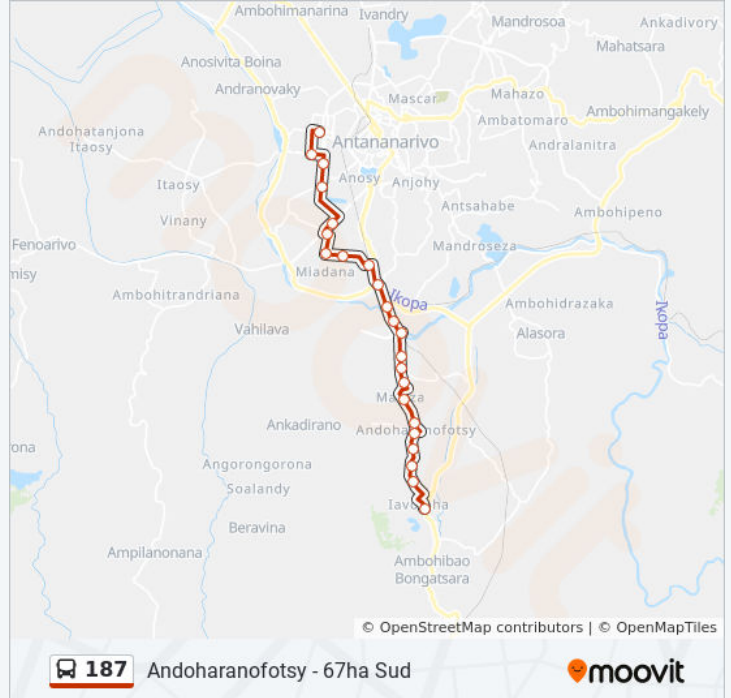

Informations de la ligne 187 de bus

Direction: Ankatso

Arrêts: 28

Durée du Trajet: 41 min

Récapitulatif de la ligne:

Boulevard

Domaine - Alasora

Ankadindratombo

Mandroseza

Jirama

Sampanana Ambohimiandra

Fiangonana Ambatoroka

Pompe - Ambanidia

Antsakaviro

Ankatso

Direction: Anosibe - Andoharanofotsy

28 arrêts

[VOIR LES HORAIRES DE LA LIGNE](#)

NY Havana 67ha

Tany Malalaka (Vers Anosy) - 67ha

Poste - 67ha

Jirama - Andavamamba

Andavamamba

Tsena Anosibe