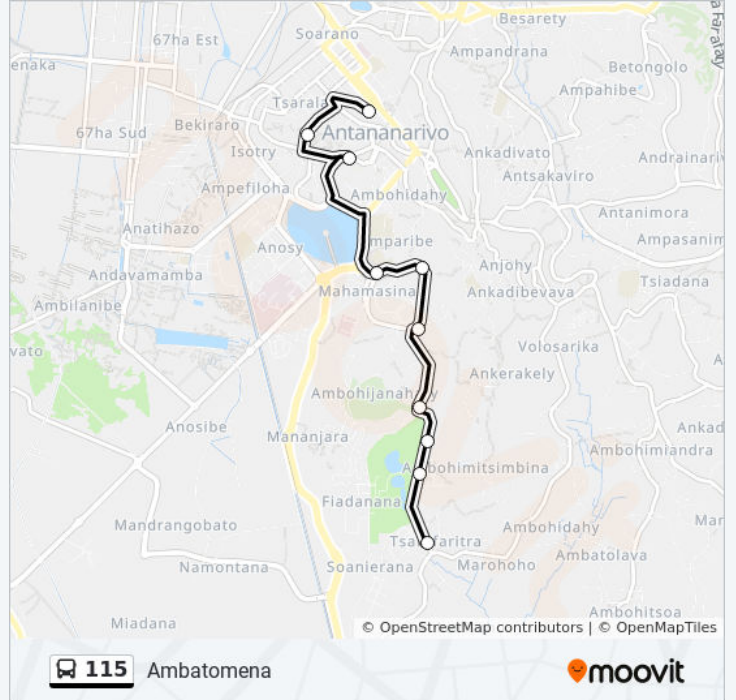

Informations de la ligne 115 de bus**Direction:** Ambatomena**Arrêts:** 10**Durée du Trajet:** 12 min**Récapitulatif de la ligne:**

Direction: Tsimbazaza

6 arrêts

[VOIR LES HORAIRES DE LA LIGNE](#)

Terminus 115 - Ambatomena

Zaridaina - Mahamasina

Gerb'Or - Mahamasina

Collège De France Ankadilalana

Parc Tsimbazaza

Terminus 115 - Tsimbazaza

Horaires de la ligne 115 de bus

Horaires de l'itinéraire Tsimbazaza:

lundi	05:00 - 20:00
mardi	05:00 - 20:00
mercredi	05:00 - 20:00
jeudi	05:00 - 20:00
vendredi	05:00 - 20:00
samedi	05:00 - 20:00
dimanche	05:00 - 20:00

Informations de la ligne 115 de bus

Direction: Tsimbazaza

Arrêts: 6

Durée du Trajet: 9 min

Récapitulatif de la ligne:

Les horaires et trajets sur une carte de la ligne 115 de bus sont disponibles dans un fichier PDF hors-ligne sur moovitapp.com. Utilisez le [Appli Moovit](#) pour voir les horaires de bus, train ou métro en temps réel, ainsi que les instructions étape par étape pour tous les transports publics à Antananarivo.