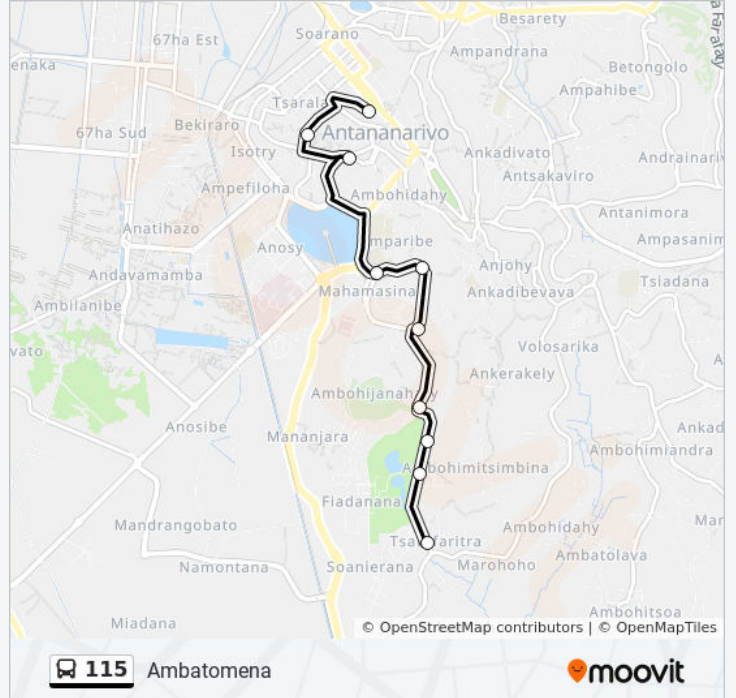

Informations de la ligne 115 de bus**Direction:** Ambatomena**Arrêts:** 10**Durée du Trajet:** 12 min**Récapitulatif de la ligne:**

Direction: Tsimbazaza

6 arrêts

[VOIR LES HORAIRES DE LA LIGNE](#)

Terminus 115 - Ambatomena