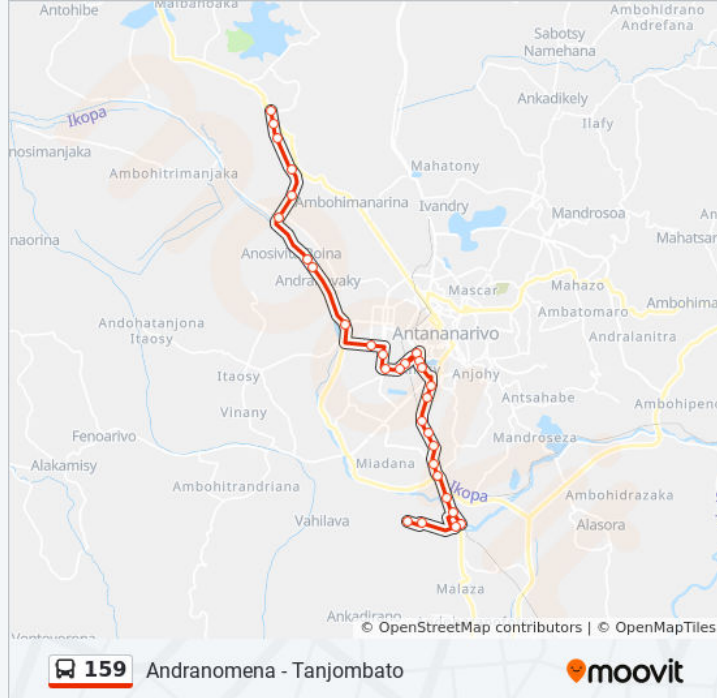

Informations de la ligne 159 de bus**Direction:** Andranomena**Arrêts:** 30**Durée du Trajet:** 44 min**Récapitulatif de la ligne:**

Trente - 67ha

Cda - Digue

Score Digue

Somagel - Digue

Sampanana Ambohitrimanjaka

Ambodihady - Digue

Ambodimita - Digue

Tetezana - Ambohidroa

Andranomena

Terminus 159 - Andranomena

Direction: Tanjombato

26 arrêts

[VOIR LES HORAIRES DE LA LIGNE](#)