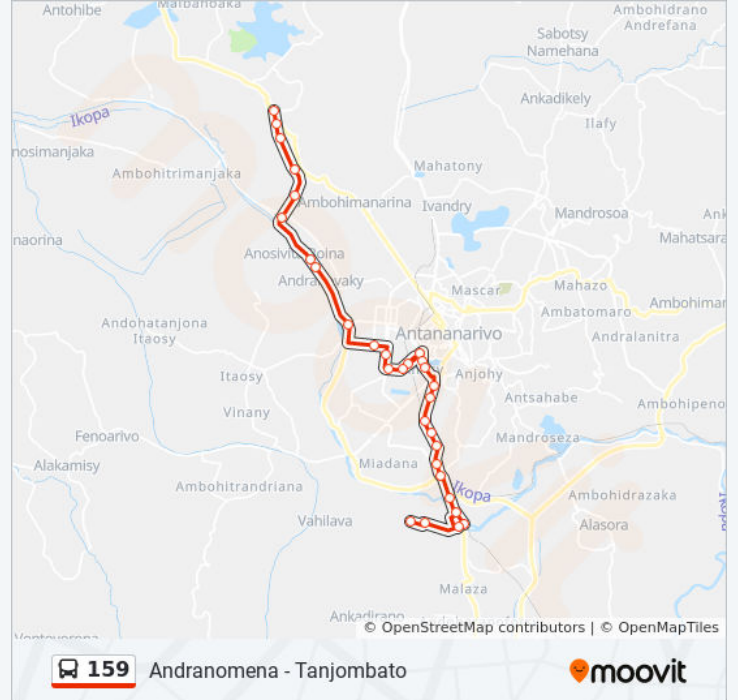

Ambodihady - Digue

Ambodimita - Digue

Tetezana - Ambohidroa

Andranomena

Terminus 159 - Andranomena

Direction: Tanjombato

26 arrêts

[VOIR LES HORAIRES DE LA LIGNE](#)

Informations de la ligne 159 de bus

Direction: Tanjombato

Arrêts: 26

Durée du Trajet: 40 min

Récapitulatif de la ligne:

Sampanan'Ny Fasan'Ny Karana

Ankadimbahoaka

Fasika

Barage

35 - Tetezan'I Tanjombato

Ostie Andohavato

Hazovato - Tanjombato

Terminus - Forello

Les horaires et trajets sur une carte de la ligne 159 de bus sont disponibles dans un fichier PDF hors-ligne sur moovitapp.com. Utilisez le [Appli Moovit](#) pour voir les horaires de bus, train ou métro en temps réel, ainsi que les instructions étape par étape pour tous les transports publics à Antananarivo.