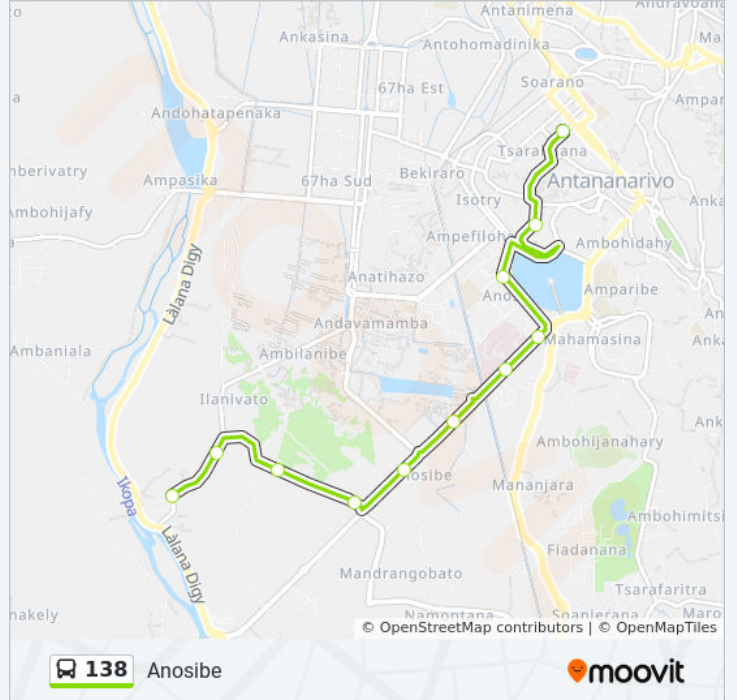

Andavamamba (Vers Anosy)

Complexe (Vers Anosy) - Ampefiloha

Fiaro - Ampefiloha

Cnaps - Ampefiloha

Cotona - Tsaralalana

Tsaralalana

Tsaralalana

Horaires de la ligne 138 de bus

Horaires de l'itinéraire Tsaralalana:

lundi	04:30 - 20:00
mardi	04:30 - 20:00
mercredi	04:30 - 20:00
jeudi	04:30 - 20:00
vendredi	04:30 - 20:00
samedi	04:30 - 20:00
dimanche	04:30 - 20:00

Informations de la ligne 138 de bus

Direction: Tsaralalana

Arrêts: 13

Durée du Trajet: 14 min

Récapitulatif de la ligne:

Les horaires et trajets sur une carte de la ligne 138 de bus sont disponibles dans un fichier PDF hors-ligne sur moovitapp.com. Utilisez le [Appli Moovit](#) pour voir les horaires de bus, train ou métro en temps réel, ainsi que les instructions étape par étape pour tous les transports publics à Antananarivo.