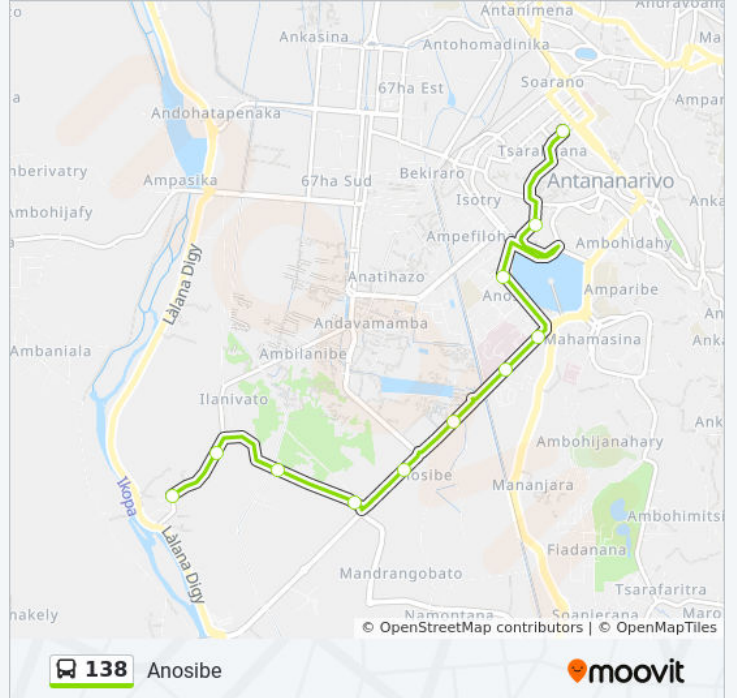

Fiangonana - Andavamamba

Andavamamba

Faneva Anosipatrana

Arrêt Bus 12

Ecar Anosipatrana

Terminus 138 - Anosipatrana

Horaires de la ligne 138 de bus

Horaires de l'itinéraire Anosipatrana:

lundi	04:30 - 20:00
mardi	04:30 - 20:00
mercredi	04:30 - 20:00
jeudi	04:30 - 20:00
vendredi	04:30 - 20:00
samedi	04:30 - 20:00
dimanche	04:30 - 20:00

Informations de la ligne 138 de bus

Direction: Anosipatrana

Arrêts: 11

Durée du Trajet: 13 min

Récapitulatif de la ligne:

Direction: Fasanikarana

28 arrêts

[VOIR LES HORAIRES DE LA LIGNE](#)

Tsaralalana

Petite Vitesse