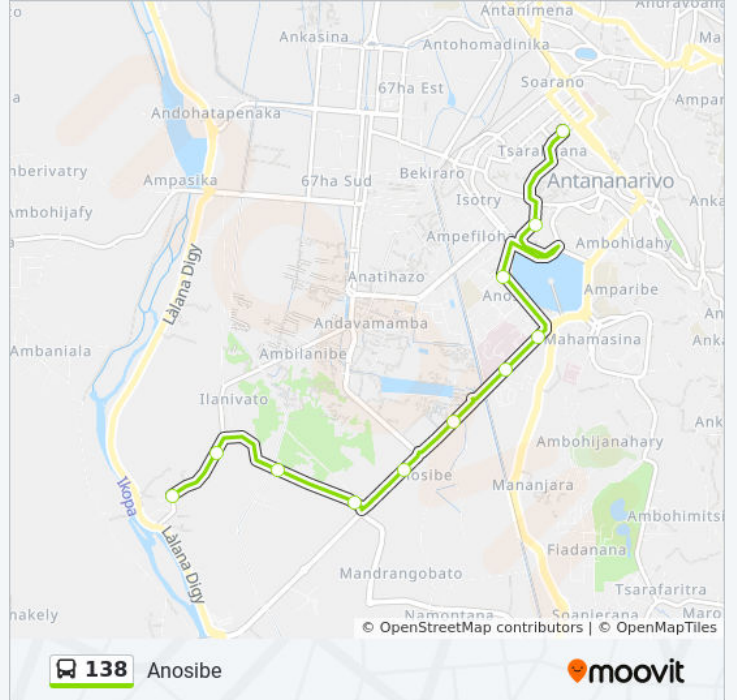

Direction: Anosibe

11 arrêts

[VOIR LES HORAIRES DE LA LIGNE](#)

Tsaralalana

Isoraka

Radio (Vers Anosy) - Anosy

Voninkazo - Anosikely

Motel Anosibe

Barrière Anosibe

Akoho Anosibe

Arrêt Bus 13

Ilanivato

Ecar Anosipatrana

Terminus 138 - Anosipatrana

Horaires de la ligne 138 de bus

Horaires de l'itinéraire Anosibe:

Direction: Anosipatrana

11 arrêts

[VOIR LES HORAIRES DE LA LIGNE](#)

Tsaralalana

Isoraka

Fiaro (Vers 67ha) - Ampefiloha

Lalamby - Ampefiloha

Garage - Andavamamba