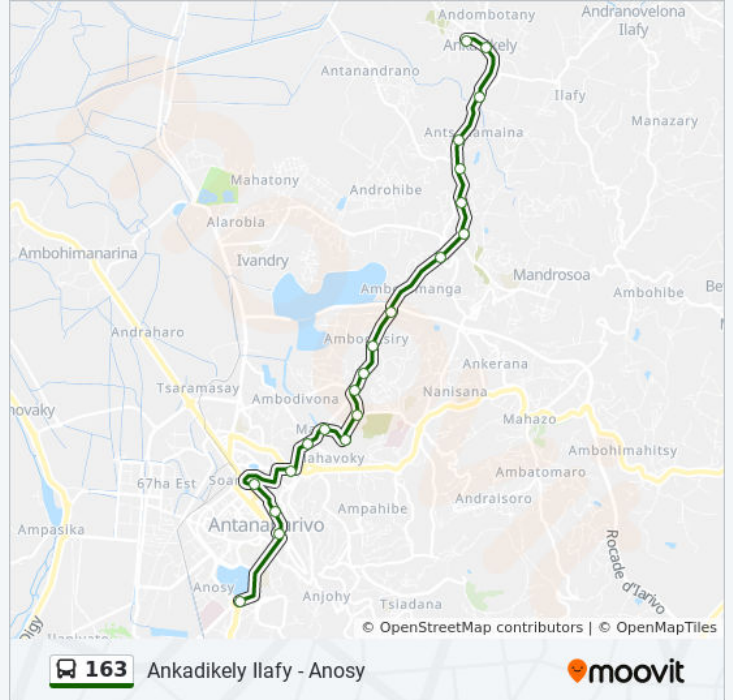

Informations de la ligne 163 de bus

Direction: Ankadikely Ilafy

Arrêts: 21

Durée du Trajet: 28 min

Récapitulatif de la ligne:

Direction: Anosy

19 arrêts

[VOIR LES HORAIRES DE LA LIGNE](#)

Shalimar

Sicam

Horaires de la ligne 163 de bus

Horaires de l'itinéraire Anosy:

lundi	04:30 - 20:00
mardi	04:30 - 20:00
mercredi	04:30 - 20:00
jeudi	04:30 - 20:00
vendredi	04:30 - 20:00
samedi	04:30 - 20:00
dimanche	04:30 - 20:00

Informations de la ligne 163 de bus

Direction: Anosy

Arrêts: 19

Durée du Trajet: 27 min

Récapitulatif de la ligne:

Les horaires et trajets sur une carte de la ligne 163 de bus sont disponibles dans un fichier PDF hors-ligne sur moovitapp.com. Utilisez le [Appli Moovit](#) pour voir les horaires de bus, train ou métro en temps réel, ainsi que les instructions étape par étape pour tous les transports publics à Antananarivo.