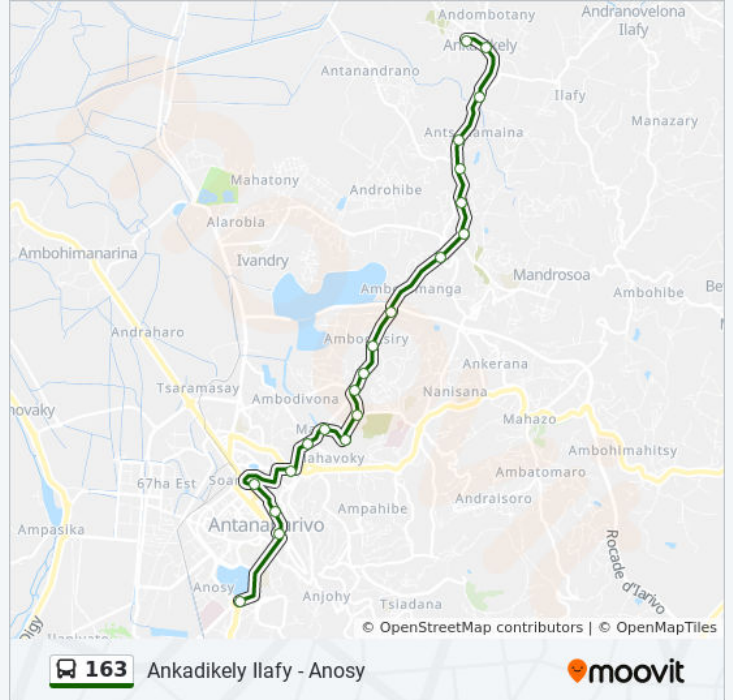

Utilisez l'application Moovit pour trouver la station de la ligne 163 de bus la plus proche et savoir quand la prochaine ligne 163 de bus arrive.

Direction: Ankadikely Ilafy

21 arrêts

[VOIR LES HORAIRES DE LA LIGNE](#)

Anosy (Vers Analakely)
Rm1 - Andohan'Analakely
Tohatoha-Baton'Ambondrona
Firaisana Soarano
Ambany Tetezana - Behoririka
Tsena - Andravoahangy
Mascar, Anjanahary
Anjanahary
Sampanana - Anjanahary
Ambatomainty
Garage - Ambatomainty
Fjkm Amboditsiry
Andranobevava
Sampanana - Analamahitsy
Pompe - Ambohitrarahaba
Rda Ambohitrarahaba
Ambohitrarahaba
Tsena Kely Antsahamaina
Somacou Ilafy
Ankadikely Ilafy
Terminus 163 Ankadikely Ilafy

Horaires de la ligne 163 de bus

Horaires de l'itinéraire Ankadikely Ilafy:

lundi	04:30 - 20:00
mardi	04:30 - 20:00
mercredi	04:30 - 20:00
jeudi	04:30 - 20:00
vendredi	04:30 - 20:00
samedi	04:30 - 20:00
dimanche	04:30 - 20:00

Informations de la ligne 163 de bus

Direction: Ankadikely Ilafy

Arrêts: 21

Durée du Trajet: 28 min

Récapitulatif de la ligne:

Direction: Anosy

19 arrêts

[VOIR LES HORAIRES DE LA LIGNE](#)