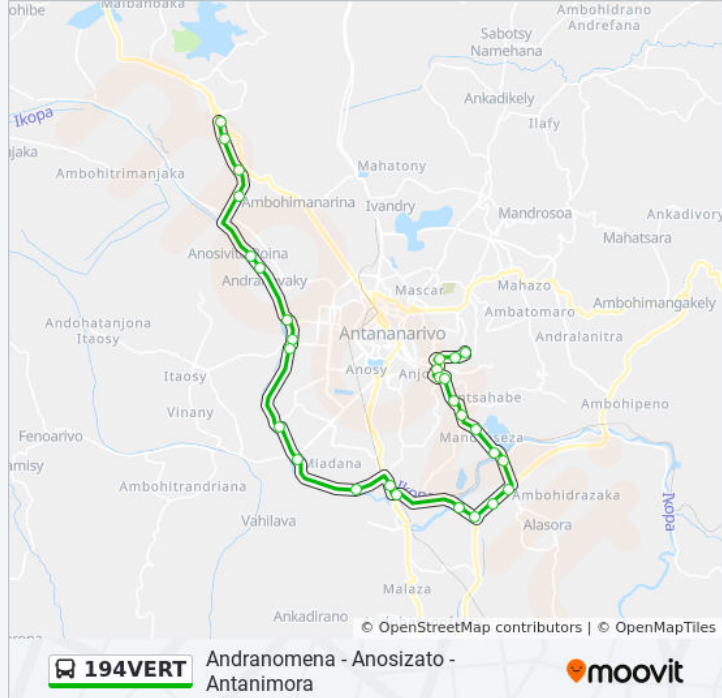

**Horaires de la ligne 194VERT de bus**

Horaires de l'itinéraire Andranomena:

lundi	04:30 - 20:00
mardi	04:30 - 20:00
mercredi	04:30 - 20:00
jeudi	04:30 - 20:00
vendredi	04:30 - 20:00
samedi	04:30 - 20:00
dimanche	04:30 - 20:00

**Informations de la ligne 194VERT de bus****Direction:** Andranomena**Arrêts:** 29**Durée du Trajet:** 50 min**Récapitulatif de la ligne:**

Jirama

Sampanana Ambohimandra

Fiangonana Ambatoroka

Poste - Ambanidia

### Direction: Antanimora

34 arrêts

[VOIR LES HORAIRES DE LA LIGNE](#)

Terminus 194 - Antanimora

Antanimora

Antsakaviro

Pompe - Ambanidia

Fiangonana Ambatoroka