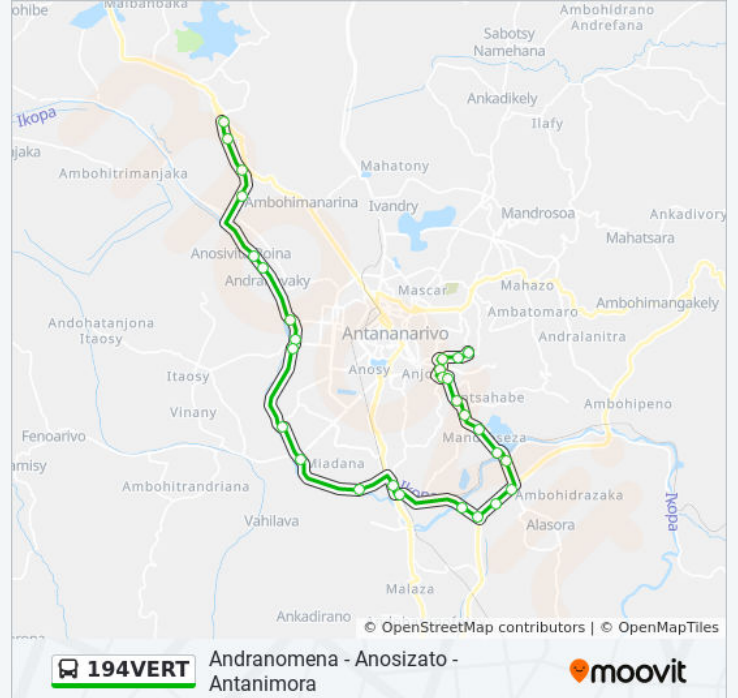

### Informations de la ligne 194VERT de bus

**Direction:** Antanimora

**Arrêts:** 34

**Durée du Trajet:** 54 min

**Récapitulatif de la ligne:**

Gare Routière - Fasan'Ny Karana

Fiangonana Anosizato

Rond-Point - Anosizato

Mbs Anosipatrana

Ampasika

Rue Rabenoro

Cda - Digue

Score Digue

Somagel - Digue

Sampanana Ambohitrimanjaka

Ambodihady - Digue

Ambodihady

Jirama - Ambodimita

Ambohidroa

Trano Fotsy

Terminus 194 - Andranomena

Les horaires et trajets sur une carte de la ligne 194VERT de bus sont disponibles dans un fichier PDF hors-ligne sur [moovitapp.com](https://moovitapp.com). Utilisez le [Appli Moovit](#) pour voir les horaires de bus, train ou métro en temps réel, ainsi que les instructions étape par étape pour tous les transports publics à Antananarivo.