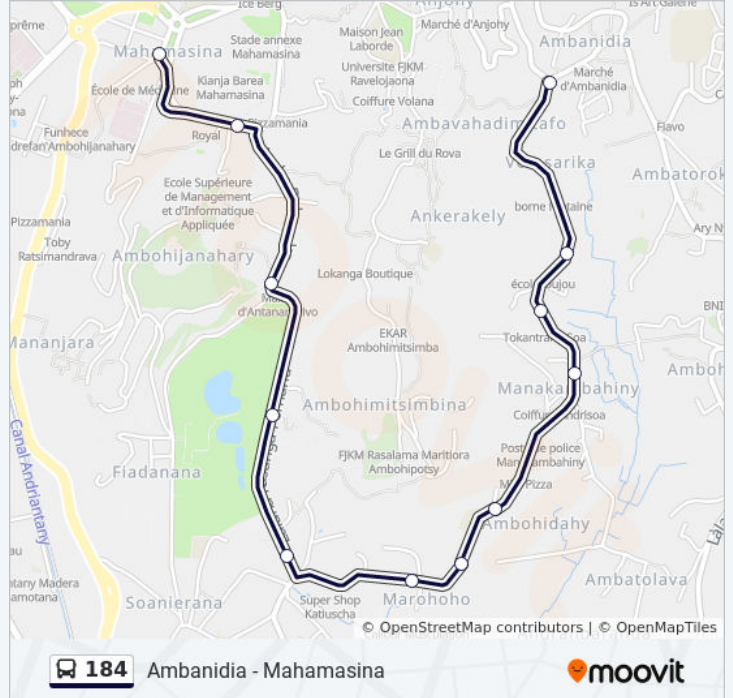

184

Ambanidia - Mahamasina

[Voir En Format Web](#)

La ligne 184 de bus (Ambanidia - Mahamasina) a 2 itinéraires. Pour les jours de la semaine, les heures de service sont: (1) Ambanidia: 04:30 - 20:00(2) Mahamasina: 04:30 - 20:00

Utilisez l'application Moovit pour trouver la station de la ligne 184 de bus la plus proche et savoir quand la prochaine ligne 184 de bus arrive.

Direction: Ambanidia

12 arrêts

[VOIR LES HORAIRES DE LA LIGNE](#)

Horaires de la ligne 184 de bus

Horaires de l'itinéraire Ambanidia:

lundi	04:30 - 20:00
mardi	04:30 - 20:00
mercredi	04:30 - 20:00
jeudi	04:30 - 20:00
vendredi	04:30 - 20:00
samedi	04:30 - 20:00
dimanche	04:30 - 20:00

Informations de la ligne 184 de bus**Direction:** Ambanidia**Arrêts:** 12**Durée du Trajet:** 14 min**Récapitulatif de la ligne:**

Direction: Mahamasina

15 arrêts

[VOIR LES HORAIRES DE LA LIGNE](#)

Terminus 184 - Ambanidia