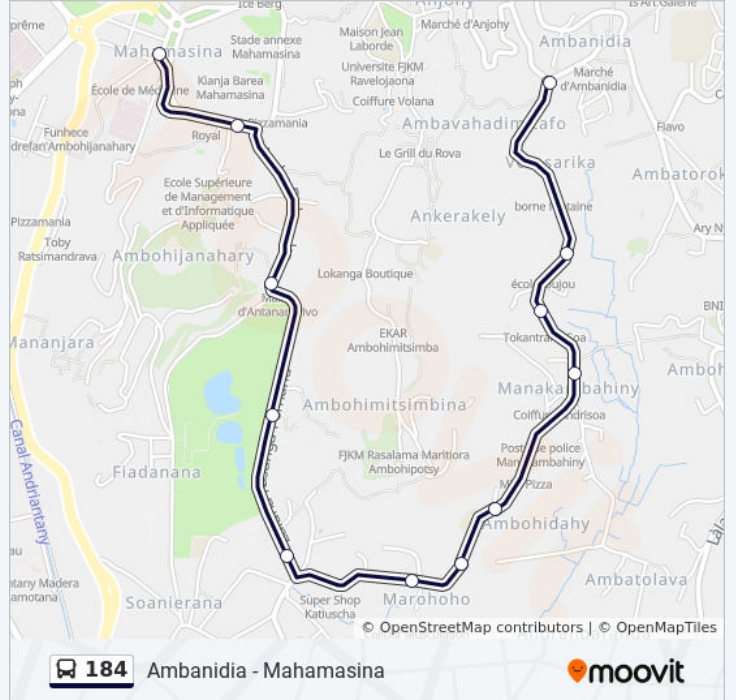

Utilisez l'application Moovit pour trouver la station de la ligne 184 de bus la plus proche et savoir quand la prochaine ligne 184 de bus arrive.

Direction: Ambanidia

12 arrêts

[VOIR LES HORAIRES DE LA LIGNE](#)

Horaires de la ligne 184 de bus

Horaires de l'itinéraire Ambanidia:

lundi	04:30 - 20:00
mardi	04:30 - 20:00
mercredi	04:30 - 20:00
jeudi	04:30 - 20:00
vendredi	04:30 - 20:00
samedi	04:30 - 20:00
dimanche	04:30 - 20:00

lundi	04:30 - 20:00
mardi	04:30 - 20:00
mercredi	04:30 - 20:00
jeudi	04:30 - 20:00
vendredi	04:30 - 20:00
samedi	04:30 - 20:00
dimanche	04:30 - 20:00

Informations de la ligne 184 de bus

Direction: Mahamasina

Arrêts: 15

Durée du Trajet: 16 min

Récapitulatif de la ligne:

Les horaires et trajets sur une carte de la ligne 184 de bus sont disponibles dans un fichier PDF hors-ligne sur moovitapp.com. Utilisez le [Appli Moovit](#) pour voir les horaires de bus, train ou métro en temps réel, ainsi que les instructions étape par étape pour tous les transports publics à Antananarivo.