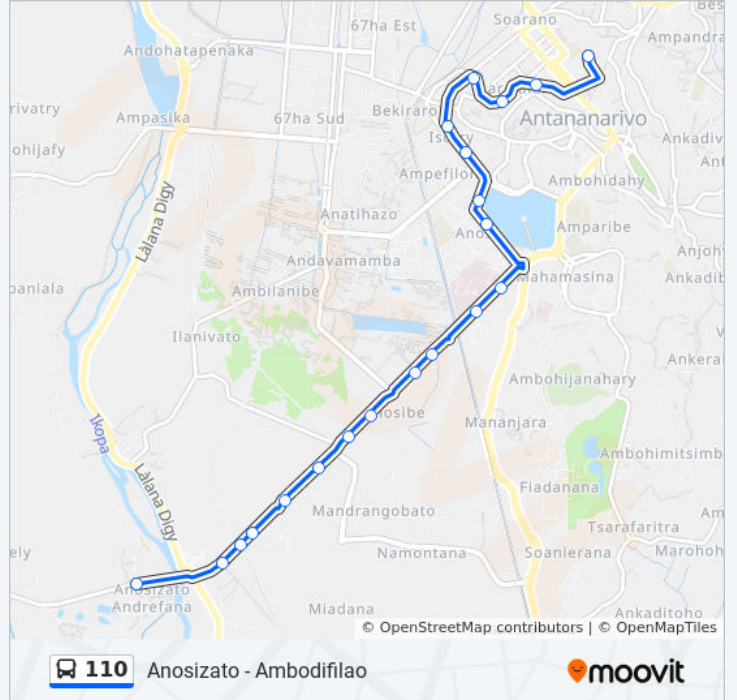

110

Anosizato - Ambodifilao

Voir En Format Web

La ligne 110 de bus (Anosizato - Ambodifilao) a 2 itinéraires. Pour les jours de la semaine, les heures de service sont: (1) Ambodifilao: 04:30 - 20:00(2) Anosizato: 04:30 - 20:00

Utilisez l'application Moovit pour trouver la station de la ligne 110 de bus la plus proche et savoir quand la prochaine ligne 110 de bus arrive.

Direction: Ambodifilao

20 arrêts

[VOIR LES HORAIRES DE LA LIGNE](#)

Anosizato Andrefana

Horaires de la ligne 110 de bus

Horaires de l'itinéraire Anosizato:

lundi	04:30 - 20:00
mardi	04:30 - 20:00
mercredi	04:30 - 20:00
jeudi	04:30 - 20:00
vendredi	04:30 - 20:00
samedi	04:30 - 20:00
dimanche	04:30 - 20:00

Informations de la ligne 110 de bus

Direction: Anosizato

Arrêts: 19

Durée du Trajet: 21 min

Récapitulatif de la ligne:

Les horaires et trajets sur une carte de la ligne 110 de bus sont disponibles dans un fichier PDF hors-ligne sur moovitapp.com. Utilisez le [Appli Moovit](#) pour voir les horaires de bus, train ou métro en temps réel, ainsi que les instructions étape par étape pour tous les transports publics à Antananarivo.