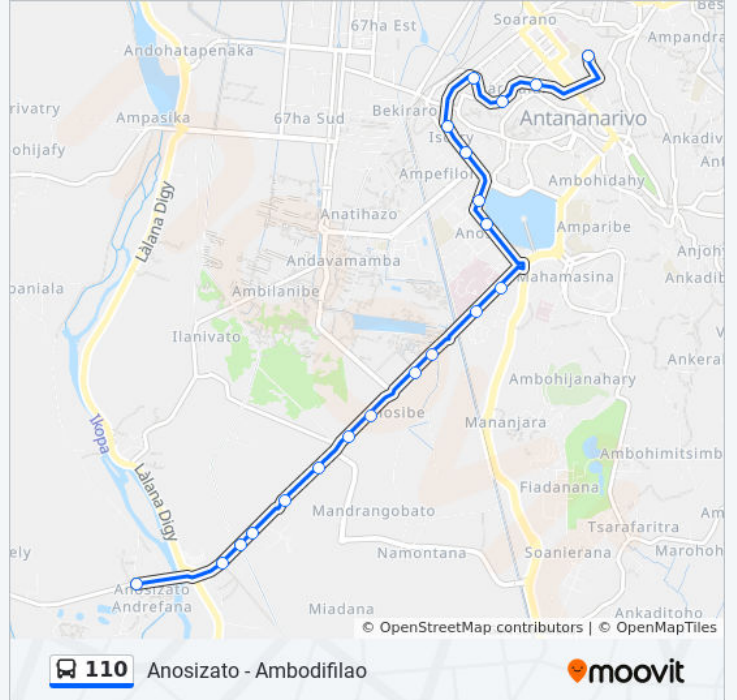

Direction: Anosizato

19 arrêts

[VOIR LES HORAIRES DE LA LIGNE](#)

Ambodifilao

Firaisana Soarano

Petite Vitesse

Arrêt Bus Isotry

Cnaps Ampefiloha

Radio (Vers Anosy) - Anosy

Voninkazo - Anosikely

Motel Anosibe

Pharmacie Anosibe

Barrière Anosibe

Akoho Anosibe

Pharmacie Volahanta Anosibe

Vavahady Manga Anosibe

Terminus 157 - Anosibe

Salama

Parking Anosizato

Anosizato Antsinanana

Anosizato Andrefana

Horaires de la ligne 110 de bus

Horaires de l'itinéraire Anosizato:

lundi	04:30 - 20:00
mardi	04:30 - 20:00
mercredi	04:30 - 20:00
jeudi	04:30 - 20:00
vendredi	04:30 - 20:00
samedi	04:30 - 20:00
dimanche	04:30 - 20:00

Informations de la ligne 110 de bus

Direction: Anosizato

Arrêts: 19

Durée du Trajet: 21 min

Récapitulatif de la ligne: