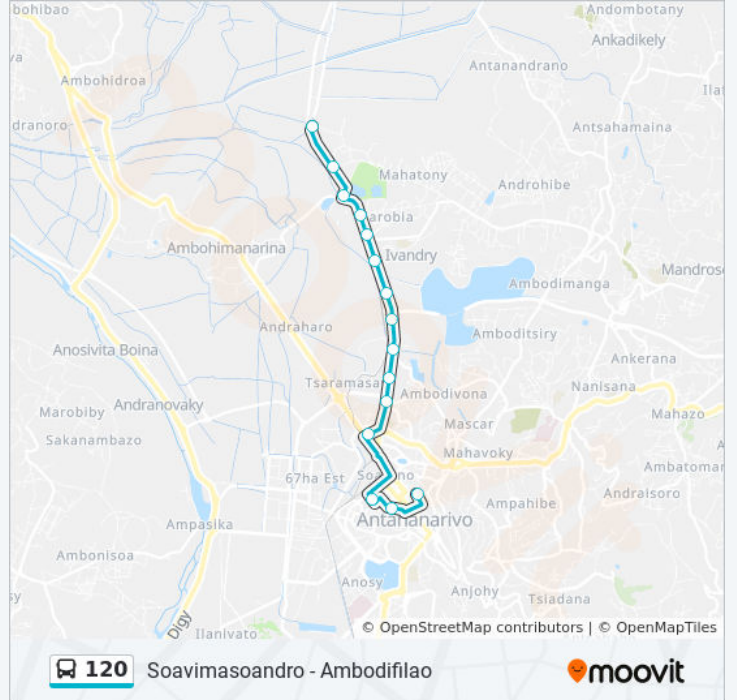

Utilisez l'application Moovit pour trouver la station de la ligne 120 de bus la plus proche et savoir quand la prochaine ligne 120 de bus arrive.

Direction: Ambodifilao

15 arrêts

[VOIR LES HORAIRES DE LA LIGNE](#)

Antsampanimahazo

Fiangonana Soavimasoandro

Fary Soavimasoandro

Terminus 120 - Soavimasoandro

Horaires de la ligne 120 de bus

Horaires de l'itinéraire Soavimasoandro:

lundi	05:00 - 20:00
mardi	05:00 - 20:00
mercredi	05:00 - 20:00
jeudi	05:00 - 20:00
vendredi	05:00 - 20:00
samedi	05:00 - 20:00
dimanche	05:00 - 20:00

Informations de la ligne 120 de bus

Direction: Soavimasoandro

Arrêts: 13

Durée du Trajet: 17 min

Récapitulatif de la ligne:

Les horaires et trajets sur une carte de la ligne 120 de bus sont disponibles dans un fichier PDF hors-ligne sur moovitapp.com. Utilisez le [Appli Moovit](#) pour voir les horaires de bus, train ou métro en temps réel, ainsi que les instructions étape par étape pour tous les transports publics à Antananarivo.