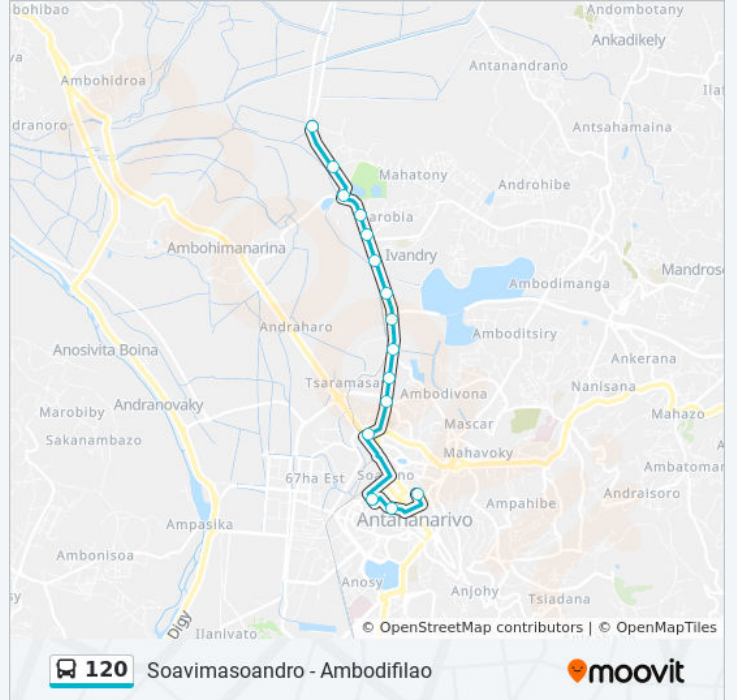

Utilisez l'application Moovit pour trouver la station de la ligne 120 de bus la plus proche et savoir quand la prochaine ligne 120 de bus arrive.

Direction: Ambodifilao

15 arrêts

[VOIR LES HORAIRES DE LA LIGNE](#)

Horaires de l'itinéraire Ambodifilao:

lundi	05:00 - 20:00
mardi	05:00 - 20:00
mercredi	05:00 - 20:00
jeudi	05:00 - 20:00
vendredi	05:00 - 20:00
samedi	05:00 - 20:00
dimanche	05:00 - 20:00

Informations de la ligne 120 de bus

Direction: Ambodifilao

Arrêts: 15

Durée du Trajet: 20 min

Récapitulatif de la ligne:

Direction: Soavimasoandro

13 arrêts

[VOIR LES HORAIRES DE LA LIGNE](#)

Ambodifilao