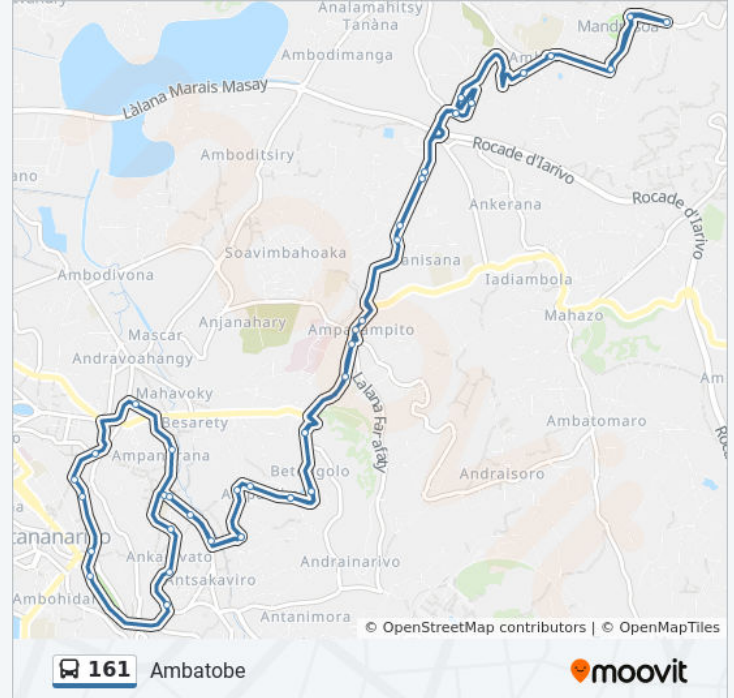

Andravoahangy Ambony

Antaninandro

Ambondrona

Faravohitra

Advantista - Mandrosoa

Ambohijatovo (De Anosy)

Mascot - Antsahabe

Aceem - Ankadivato

Fokontany Ankadivato II L

Nane - Ampandrana

Total - Belair

Semco Ampahibe

Chapelle Ampahibe

Sampanana - Betongolo

Betongolo Piscine

Ambohitrakely

Centre - Avaradoha

Vingt-Trois - Ampasampito

Assurance - Ampasapito

Sapin - Nanisana

Pompe - Nanisana

Ambassade Chine - Nanisana

Arrêt Ambohikely

Sarimasina Ambatobe

Voninkazo Ambatobe

Ambatobe Antampony

Arrêt Bus 9

Arrêt Bus 10

Arrêt Bus 11

Terminus 183/136

Les horaires et trajets sur une carte de la ligne 161 de bus sont disponibles dans un fichier PDF hors-ligne sur moovitapp.com. Utilisez le [Appli Moovit](#) pour voir les horaires de bus, train ou métro en temps réel, ainsi que les

Consultez les horaires