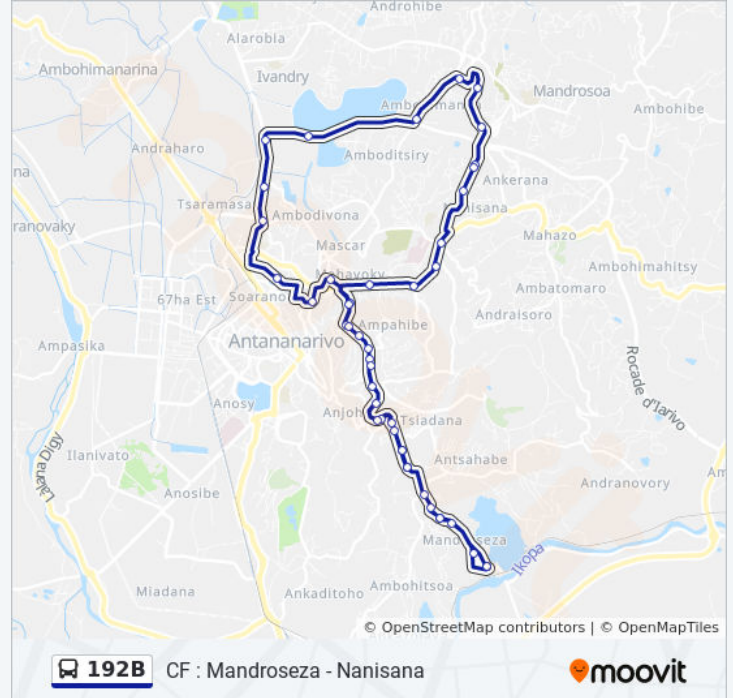

Andranobeava

Sampanana - Analamahitsy

Capitonnage - Nanisana

Pmu Nanisana

Ambassade Chine - Nanisana

Pompe - Nanisana

Sapin - Nanisana

Météo Ampasapito

Centre - Avaradoha

Avaradoha

Tsena - Besarety

Pantekotista

Nane - Ampandrana

Total - Belair

Fivondronana - Ampandrana

Antsakaviro

Pompe - Ambanidia

Garage Ambatoroka

Fiangonana Ambatoroka

Sampanana Ambohimandra

Atom Ambohimandra

Shell - Ambohimandra

Mandroseza

Les horaires et trajets sur une carte de la ligne 192B de bus sont disponibles dans un fichier PDF hors-ligne sur moovitapp.com. Utilisez le [Appli Moovit](#) pour voir les horaires de bus, train ou métro en temps réel, ainsi que les instructions étape par étape pour tous les transports publics à Antananarivo.

[À propos de Moovit](#) • [Solutions MaaS](#) • [Pays disponibles](#) • [Communauté Moovit](#)

© 2023 Moovit - Tous droits réservés

**Consultez les horaires
d'arrivée en direct**