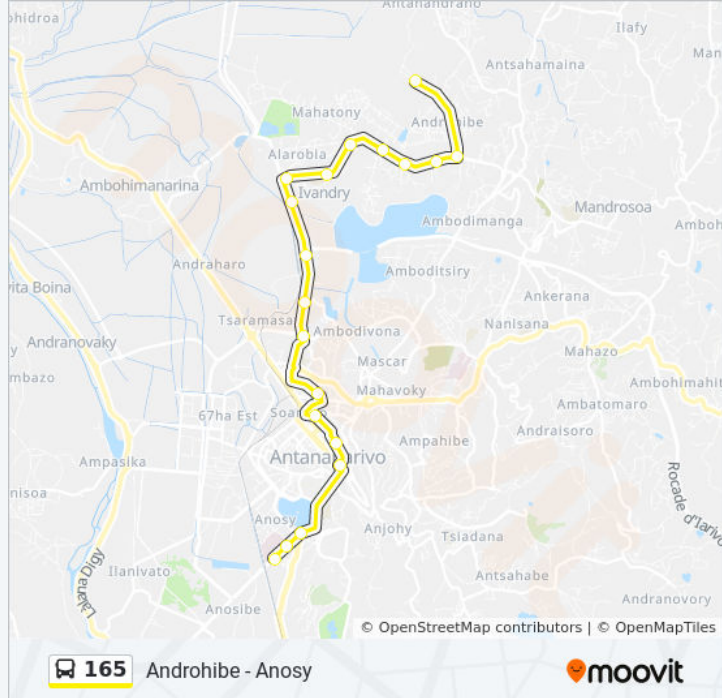

Sicam

Anosy (Vers 67ha)

Voninkazo - Anosikely

Motel Anosibe

Les horaires et trajets sur une carte de la ligne 165 de bus sont disponibles dans un fichier PDF hors-ligne sur moovitapp.com. Utilisez le [Appli Moovit](#) pour voir les horaires de bus, train ou métro en temps réel, ainsi que les instructions étape par étape pour tous les transports publics à Antananarivo.

[À propos de Moovit](#) • [Solutions MaaS](#) • [Pays disponibles](#) • [Communauté Moovit](#)

© 2023 Moovit - Tous droits réservés

**Consultez les horaires
d'arrivée en direct**