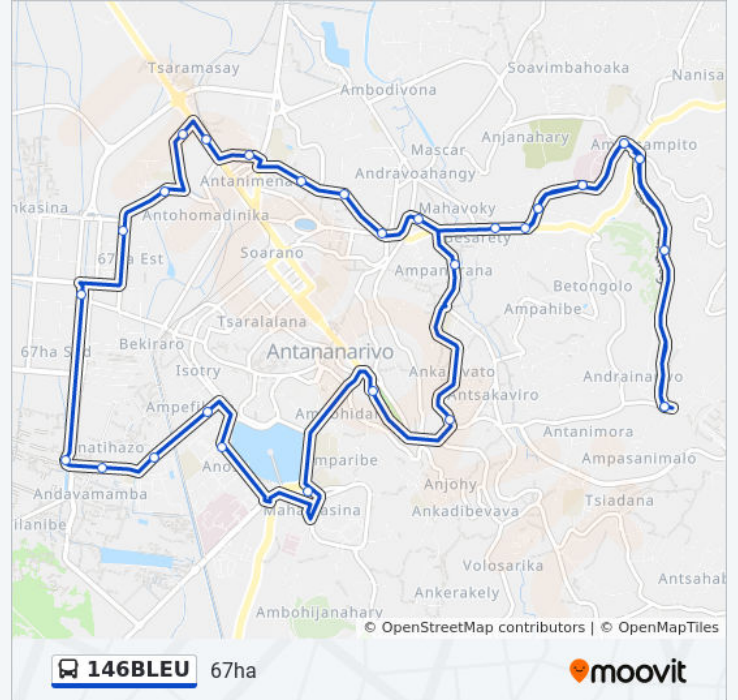

**Informations de la ligne 146BLEU de bus****Direction:** 67ha**Arrêts:** 33**Durée du Trajet:** 71 min**Récapitulatif de la ligne:**

Radio (Vers Anosy) - Anosy

Mahamasina (Vers Ambohitovo)

Ambohitovo (De Anosy)

Mascot - Antsahabe

Tranobe - Ampandrana

Ambodimanga - Avaradoha

Tanimalalaka - Avaradoha

Homi - Soavinandriana

Météo , Ampasapito

Rond-Point, Ampasapito

Tsenakely - Ampandrianomby

Terminus Mausolée

Les horaires et trajets sur une carte de la ligne 146BLEU de bus sont disponibles dans un fichier PDF hors-ligne sur [moovitapp.com](https://moovitapp.com). Utilisez le [Appli Moovit](#) pour voir les horaires de bus, train ou métro en temps réel, ainsi que les instructions étape par étape pour tous les transports publics à Antananarivo.