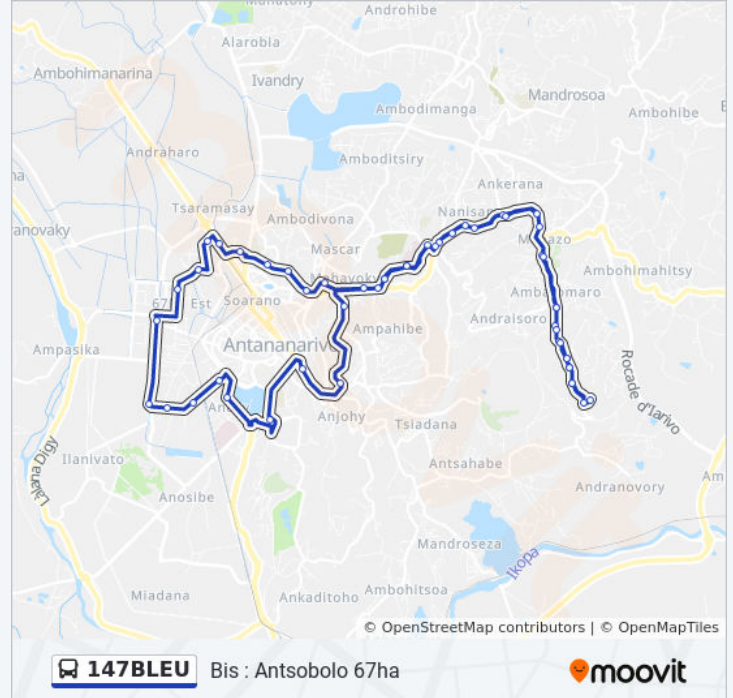

Gare Routière - Ampasapito

Tamboho - Ampasapito

Vatsoa - Ankadindramamy

Total - Ankadindramamy

Epp Ambatomaro

Avignon Ambatomaro

Tranonidada - Antsobolo

Sampanan'I Rakimal Antsobolo

Dos D'Âne Antsobolo

Siny Be Antsobolo

Bar Antsobolo

Terminus 147 Antsobolo

Direction: D : Ambatomaro 67ha

Horaires de la ligne 147BLEU de bus

53 arrêts

[VOIR LES HORAIRES DE LA LIGNE](#)