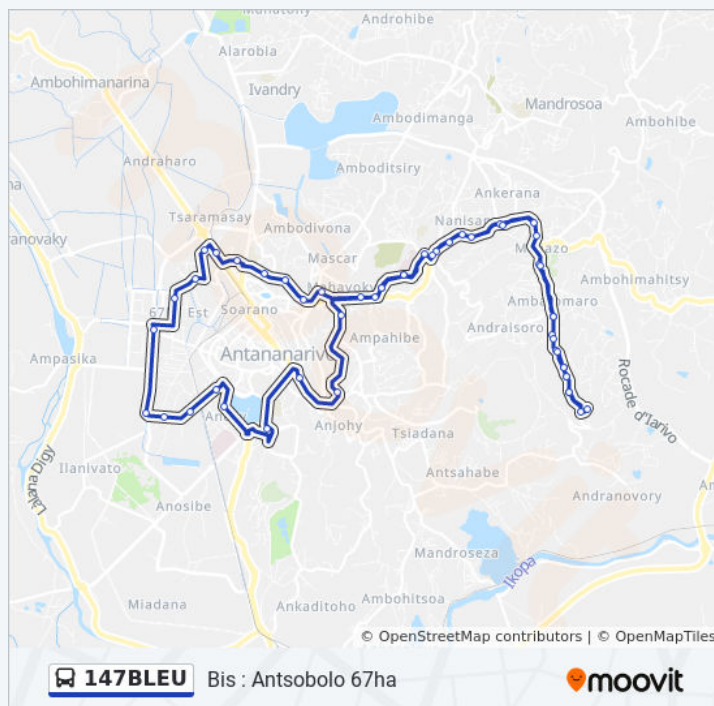

## Informations de la ligne 147BLEU de bus

**Direction:** Mahazo 67ha

**Arrêts:** 37

**Durée du Trajet:** 87 min

**Récapitulatif de la ligne:**

ainsi que les instructions étape par étape pour tous les transports publics à Antananarivo.