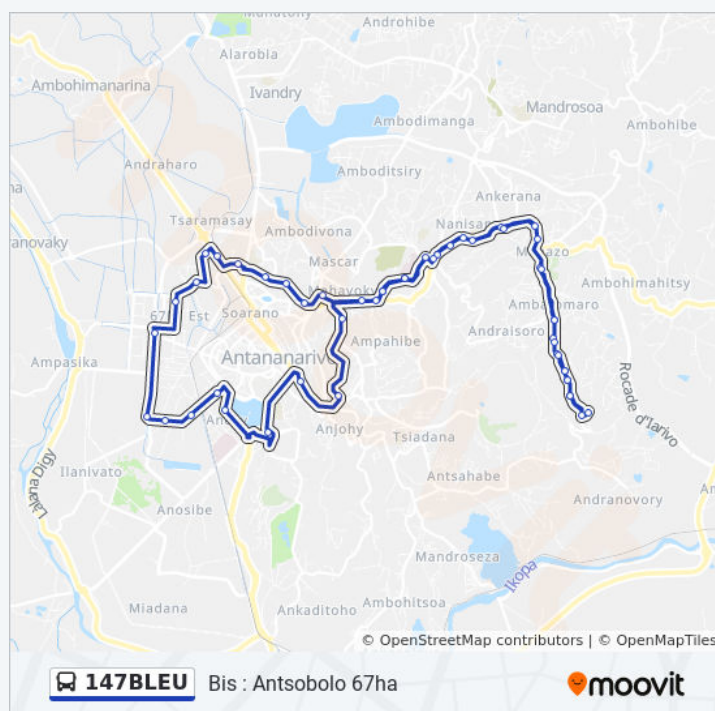

Dos D'Âne Antsobolo

Siny Be Antsobolo

Bar Antsobolo

Terminus 147 Antsobolo

Direction: D : Ambatomaro 67ha

Horaires de la ligne 147BLEU de bus

53 arrêts

[VOIR LES HORAIRES DE LA LIGNE](#)

Horaires de l'itinéraire D : Ambatomaro 67ha:

lundi	04:30 - 20:00
mardi	04:30 - 20:00
mercredi	04:30 - 20:00
jeudi	04:30 - 20:00
vendredi	04:30 - 20:00
samedi	04:30 - 20:00
dimanche	04:30 - 20:00

### Informations de la ligne 147BLEU de bus

**Direction:** D : Ambatomaro 67ha

**Arrêts:** 53

**Durée du Trajet:** 62 min

**Récapitulatif de la ligne:**

Radio (Vers Anosy) - Anosy

Mahamasina (Vers Ambohijatovo)