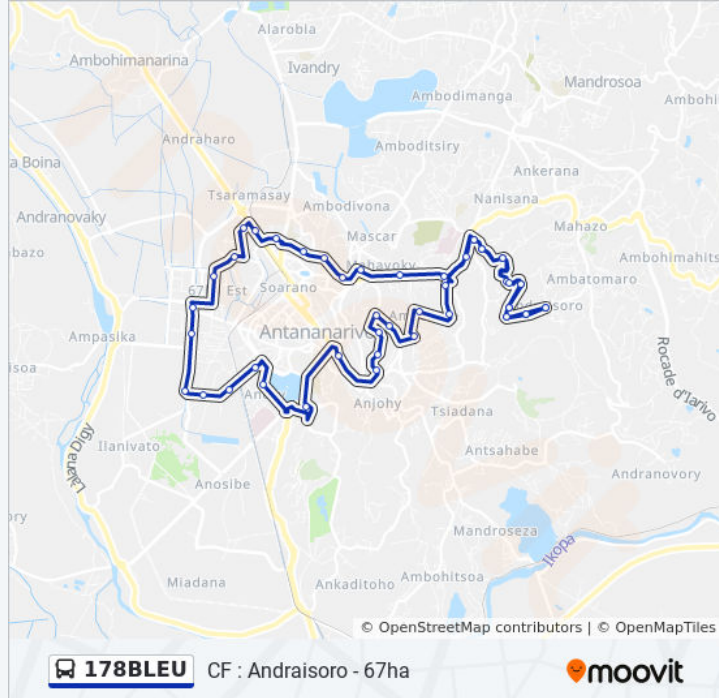

Parking - 67ha

Tany Malalaka (Vers Anosy) - 67ha

Poste - 67ha

Jirama - Andavamamba

Andavamamba (Vers Anosy)

Complexe (Vers Anosy) - Ampefiloha

Fiaro - Ampefiloha

Radio (Vers Anosy) - Anosy

Mahamasina (Vers Ambohitato)

Ambohitato (De Anosy)

Mascot - Antsahabe

Aceem - Ankadivato

Fokontany Ankadivato II L

Nane - Ampandrana

Total - Belair

Semco Ampahibe

Chapelle Ampahibe

Betongolo Piscine

Ambohitrakely

Meteo - Ampasapito

Arrêt Bus

Radio Isotopes Tsarahonenana

Bassin Tsarahonenana

Poteaux Double Tsarahonenana

Be Camions - Tsarahonenana

Zaoridira Andraisoro

Tany Malalaka Andraisoro

Andraisoro

Les horaires et trajets sur une carte de la ligne 178BLEU de bus sont disponibles dans un fichier PDF hors-ligne sur moovitapp.com. Utilisez le [Appli Moovit](#) pour voir les horaires de bus, train ou métro en temps réel, ainsi que les instructions étape par étape pour tous les transports publics à Antananarivo.

[À propos de Moovit](#) • [Solutions MaaS](#) • [Pays disponibles](#) • [Communauté Moovit](#)

**Consultez les horaires
d'arrivée en direct**