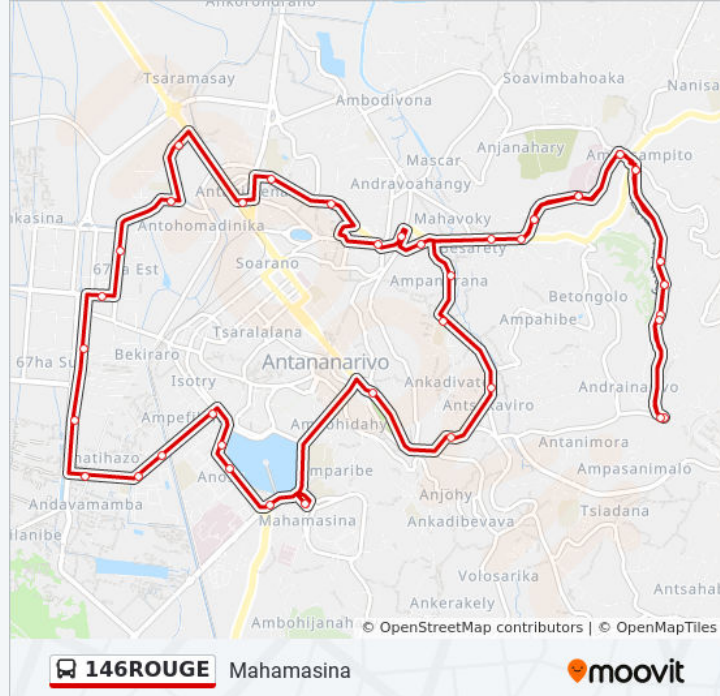

Direction: Mahamasina

43 arrêts

[VOIR LES HORAIRES DE LA LIGNE](#)

Primus Mausolée
Gendarme Fort Duschene
Sampanana Ampandrianomby
Tsenakely - Ampandrianomby
Rond-Point, Ampasapito
Météo , Ampasapito
Homi - Soavinandriana
Tanimalalaka - Avaradoha
Tsena - Besarety
Tranobe - Ampandranana
Nane - Ampandranana
Fivondronana - Ampandranana
Mascotte (Vers Anosy) - Antsahabe
Ambohijatovo (Vers Anosy)
Mahamasina (Vers 67ha)
Anosy (Vers 67ha)
Fitsarana - Anosy
Carlton - Anosy
Fiaro (Vers 67ha) - Ampefiloha
Lalamby - Ampefiloha
Garage Ampefiloha

Informations de la ligne 146ROUGE de bus**Direction:** Mahamasina**Arrêts:** 43**Durée du Trajet:** 49 min**Récapitulatif de la ligne:**

Fiangonana - Andavamamba

Fokontany - Andavamamba

Ambodin'Isotry

Tany Malalaka - 67ha

Rasalama

Ambodimanga - Avaradoha

Tanimalalaka - Avaradoha

Homi - Soavinandriana

Météo , Ampasapito

Rond-Point, Ampasapito

Tsenakely - Ampandrianomby

Sampanana Ampandrianomby

Gendarme Ford Duschene

Terminus Mausolée

Les horaires et trajets sur une carte de la ligne 146ROUGE de bus sont disponibles dans un fichier PDF hors-ligne sur moovitapp.com. Utilisez le [Appli Moovit](#) pour voir les horaires de bus, train ou métro en temps réel, ainsi que les instructions étape par étape pour tous les transports publics à Antananarivo.