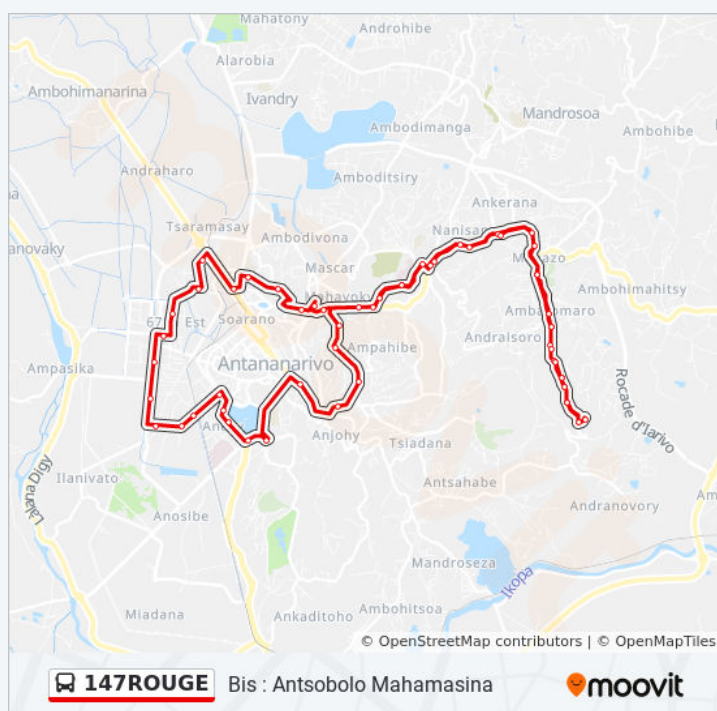

Horaires de la ligne 147ROUGE de bus

Horaires de l'itinéraire Mahazo Mahamasina:

lundi	04:30 - 20:00
mardi	04:30 - 20:00
mercredi	04:30 - 20:00
jeudi	04:30 - 20:00
vendredi	04:30 - 20:00
samedi	04:30 - 20:00
dimanche	04:30 - 20:00

Informations de la ligne 147ROUGE de bus

Direction: Mahazo Mahamasina

Arrêts: 42

Durée du Trajet: 53 min

Récapitulatif de la ligne:

147ROUGE

Bis : Antsobolo Mahamasina

Poste - Antanimena