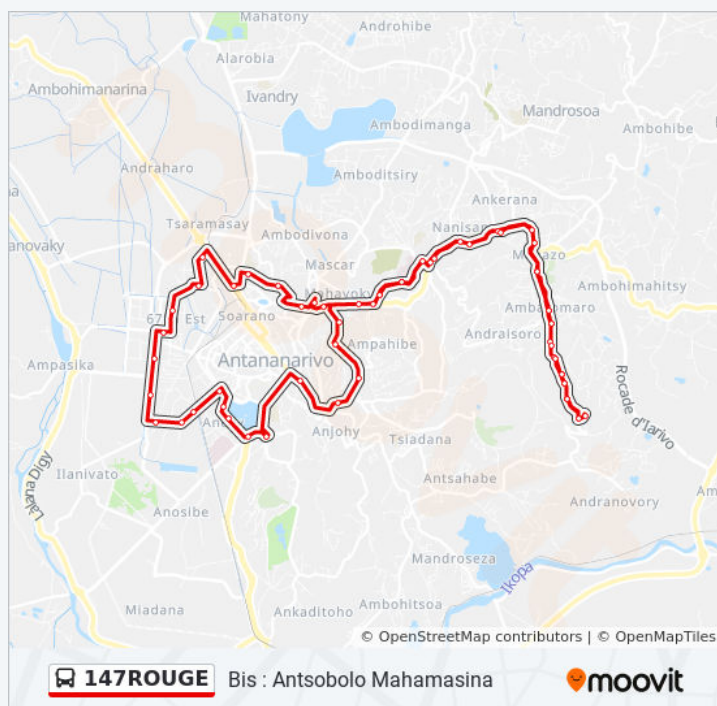

Sampanan'I Rakimal Antsobolo

Dos D'Âne Antsobolo

Siny Be Antsobolo

Bar Antsobolo

Terminus 147 Antsobolo

Direction: D : Ambatomaro Mahamasina

58 arrêts

[VOIR LES HORAIRES DE LA LIGNE](#)

Terminus Akanjo

Primus Akanjo

Ambatomaro

Fokontany - Ambatomaro

Sampanana Ambatomaro

Epp Ambatomaro

Kiraro - Ankadindramamy

Jirama - Ankadindramamy

Ankerana

Ambassade Chine - Nanisana

Pompe - Nanisana

Sapin Nanisana

Météo Ampasapito

Centre - Avaradoha

Avaradoha

Tsena - Besarety

Pantekotista

Nane - Ampandrana

Total - Belair

Fivondronana - Ampandrana

Mascotte (Vers Anosy) - Antsahabe

Ambohijatovo (Vers Anosy)

Mahamasina (Vers 67ha)

Anosy (Vers 67ha)

Horaires de la ligne 147ROUGE de bus

Horaires de l'itinéraire D : Ambatomaro Mahamasina:

lundi	04:30 - 20:00
mardi	04:30 - 20:00
mercredi	04:30 - 20:00
jeudi	04:30 - 20:00
vendredi	04:30 - 20:00
samedi	04:30 - 20:00
dimanche	04:30 - 20:00

Informations de la ligne 147ROUGE de bus

Direction: D : Ambatomaro Mahamasina

Arrêts: 58

Durée du Trajet: 136 min

Récapitulatif de la ligne: