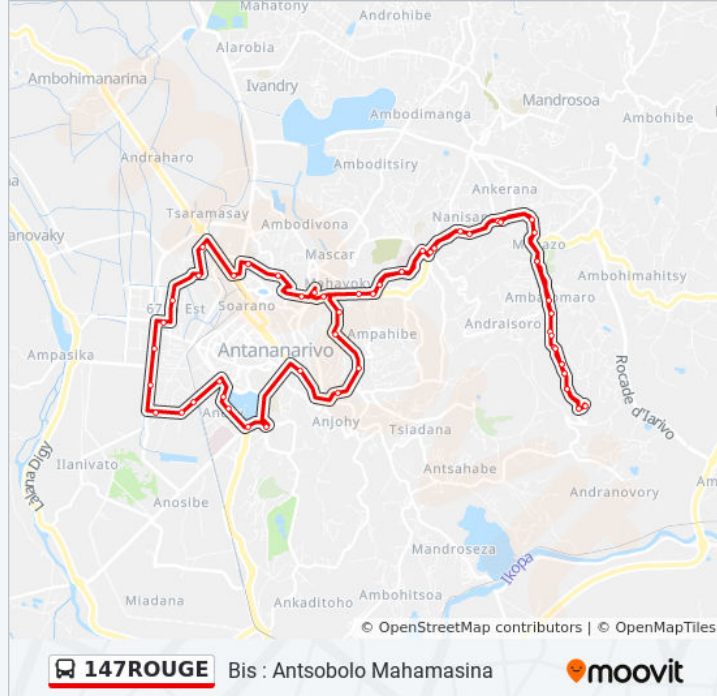

Ambohijatovo (Vers Anosy)

Mahamasina (Vers 67ha)

Anosy (Vers 67ha)

Fitsarana - Anosy

Carlton - Anosy

Fiaro (Vers 67ha) - Ampefiloha

Lalamby - Ampefiloha

Garage Ampefiloha

Fiangonana - Andavamamba

Fokontany - Andavamamba

Ambodin'Isotry

Tany Malalaka - 67ha

Parking (De Anosy) - 67ha

Antohomadinika (De Anosy)

Ankazomanga

Lycée Arcade Antanimena

Poste - Antanimena

Pharmacie - Ankadifotsy

Ambony Tetezana - Behoririka

Andravoahangy Ambony

Rasalama

Ambodimanga - Avaradoha

Tanimalalaka - Avaradoha

Homi - Soavinandriana

Météo , Ampasapito

Assurance - Ampasapito

Tamboho - Ampasapito

Vatsoa - Ankadindramamy

Total - Ankadindramamy

Epp Ambatomaro

Polisy Ambatomaro

Avignon Ambatomaro

Tranonidada - Antsobolo