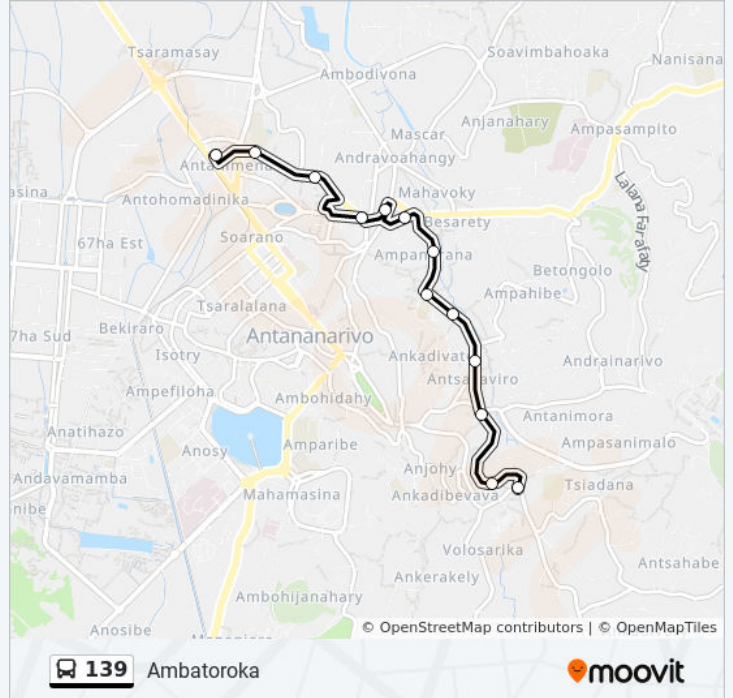

Total - Belair

Fivondronana - Ampandrana

Antsakaviro

Pompe - Ambanidia

Poste - Ambanidia

Horaires de la ligne 139 de bus

Horaires de l'itinéraire Ambatoroka:

lundi	05:00 - 20:00
mardi	05:00 - 20:00
mercredi	05:00 - 20:00
jeudi	05:00 - 20:00
vendredi	05:00 - 20:00
samedi	05:00 - 20:00
dimanche	05:00 - 20:00

Informations de la ligne 139 de bus**Direction:** Ambatoroka**Arrêts:** 13**Durée du Trajet:** 12 min**Récapitulatif de la ligne:**

Direction: Antanimena

12 arrêts

[VOIR LES HORAIRES DE LA LIGNE](#)

Poste - Ambanidia