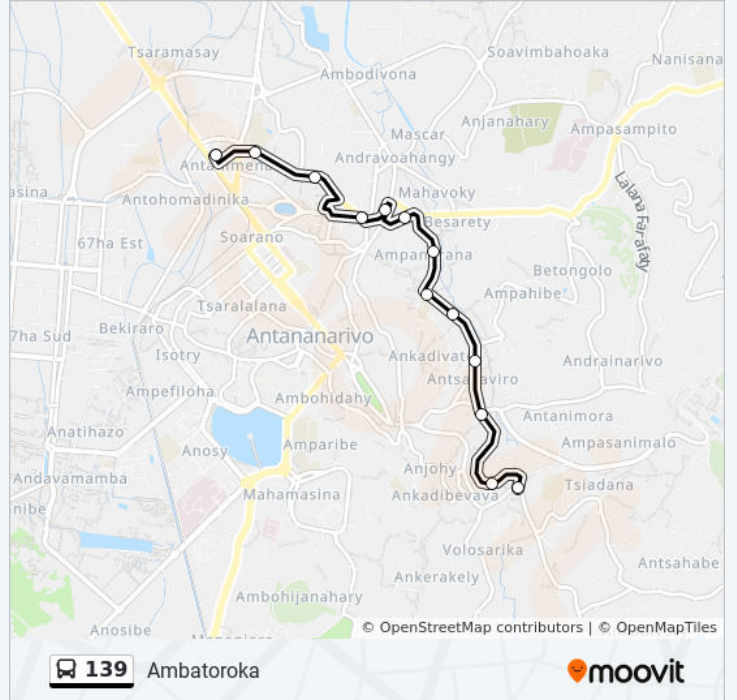

Informations de la ligne 139 de bus

Direction: Antanimena

Arrêts: 12

Durée du Trajet: 12 min

Récapitulatif de la ligne:

Les horaires et trajets sur une carte de la ligne 139 de bus sont disponibles dans un fichier PDF hors-ligne sur moovitapp.com. Utilisez le [Appli Moovit](#) pour voir les horaires de bus, train ou métro en temps réel, ainsi que les instructions étape par étape pour tous les transports publics à Antananarivo.