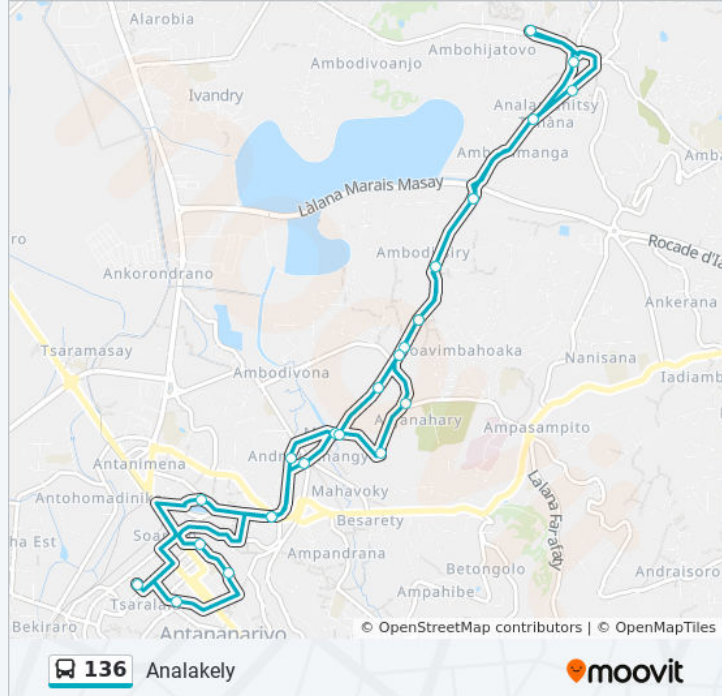

Ambany Tetezana - Behoririka

Tsena - Andravoahangy

Mascar, Anjanahary

Anjanahary

Sampanana - Anjanahary

Horaires de la ligne 136 de bus

Horaires de l'itinéraire Analakely:

lundi	04:30 - 20:00
mardi	04:30 - 20:00
mercredi	04:30 - 20:00
jeudi	04:30 - 20:00
vendredi	04:30 - 20:00
samedi	04:30 - 20:00
dimanche	04:30 - 20:00

Informations de la ligne 136 de bus**Direction:** Analakely**Arrêts:** 27**Durée du Trajet:** 35 min**Récapitulatif de la ligne:**

Ambatomainty

Garage - Ambatomainty

Fjkm Amboditsiry

Andranobevara

Sampanana - Analamahitsy

Terminus - Analamahitsy Cité

Direction: Anosy

30 arrêts

[VOIR LES HORAIRES DE LA LIGNE](#)

Terminus - Analamahitsy Cité

Bassin - Analamahitsy

Dispensaire Analamahitsy

Andranobevara