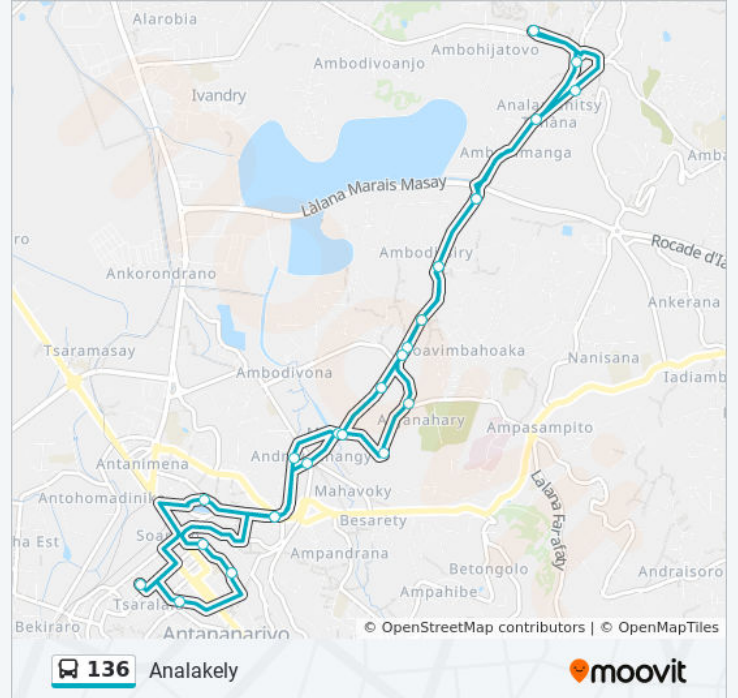

Arrêts: 30

Durée du Trajet: 38 min

Récapitulatif de la ligne:

Firaisana Soarano

Ambany Tetezana - Behoririka

Tsena - Andravoahangy

Mascar, Anjanahary

Anjanahary

Sampanana - Anjanahary

Ambatomainty

Garage - Ambatomainty

Fjkm Amboditsiry

Andranobeava

Sampanana - Analamahitsy

Terminus - Analamahitsy Cité

Direction: Cf : 67ha - Anosy

44 arrêts

[VOIR LES HORAIRES DE LA LIGNE](#)

Cité Analamahitsy

Sampanan'Androhibe Analamahitsy

Dokotera - Atsonjombe

Imatep Androhibe

Clairefontaine Ivandry

Pullman - Ivandry