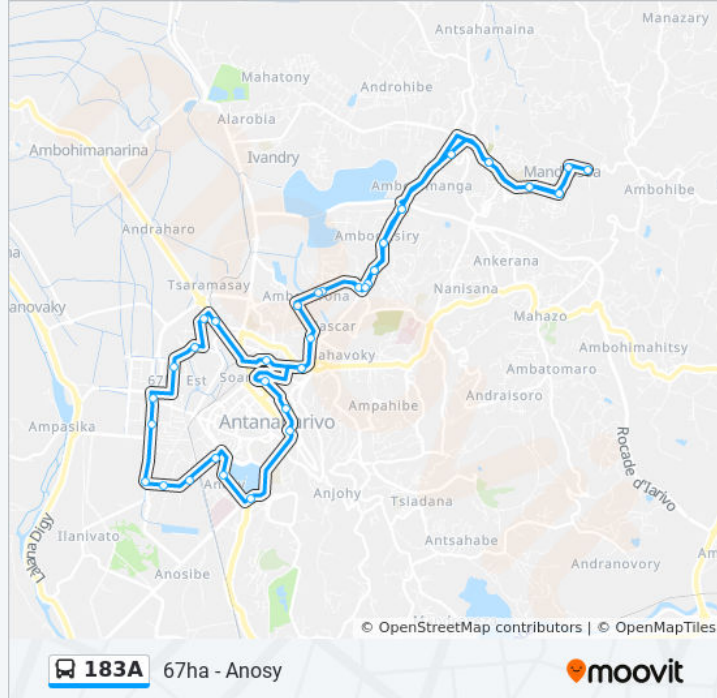

Jirama - Andavamamba

Andavamamba (Vers Anosy)

Complexe (Vers Anosy) - Ampefiloha

Fiaro - Ampefiloha

Radio (Vers Anosy) - Anosy

Anosy (Vers Analakely)

Rm1 - Andohan'Analakely

Tohatoha-Baton'Ambondrona

Firaisana Soarano

Ambany Tetezana - Behoririka

Ambodivona

Taxi Brousse Ambodivona

Ambatomainty

Garage - Ambatomainty

Fjkm Amboditsiry

Andranobevava

Sampanana - Analamahitsy

Sampanana Fasana

Arrêt Bus 9

Arrêt Bus 10

Arrêt Bus 11

Terminus 183/136

Les horaires et trajets sur une carte de la ligne 183A de bus sont disponibles dans un fichier PDF hors-ligne sur moovitapp.com. Utilisez le [Appli Moovit](#) pour voir les horaires de bus, train ou métro en temps réel, ainsi que les instructions étape par étape pour tous les transports publics à Antananarivo.

[À propos de Moovit](#) • [Solutions MaaS](#) • [Pays disponibles](#) • [Communauté Moovit](#)

© 2023 Moovit - Tous droits réservés

Consultez les horaires d'arrivée en direct