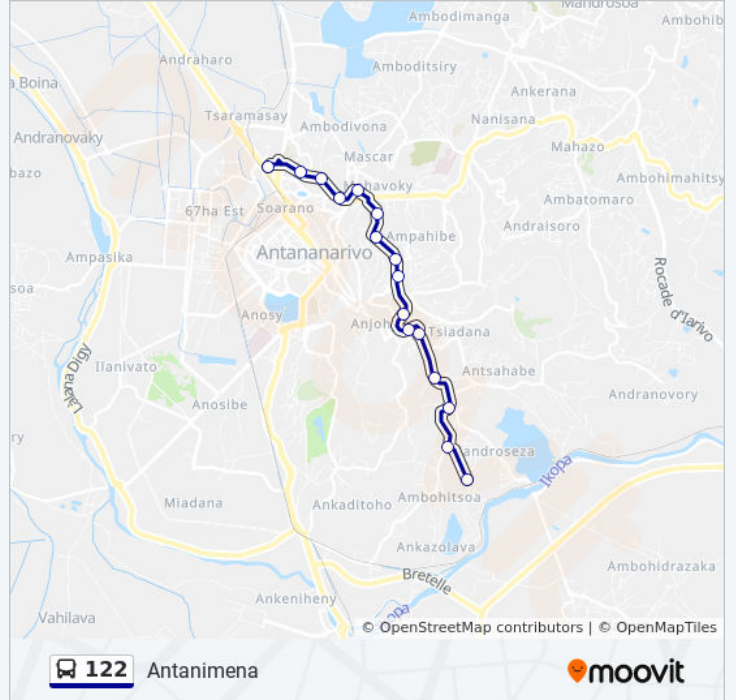

Informations de la ligne 122 de bus**Direction:** Antanimena**Arrêts:** 16**Durée du Trajet:** 19 min**Récapitulatif de la ligne:**

Direction: Mahazoarivo

16 arrêts

[VOIR LES HORAIRES DE LA LIGNE](#)

Ceg Antanimena
 Poste - Antanimena
 Pharmacie - Ankadifotsy
 Ambony Tetezana - Behoririka
 Andravoahangy Ambony
 Rasalama
 Pantekotista
 Nane - Ampandrana
 Total - Belair
 Fivondronana - Ampandrana
 Antsakaviro
 Pompe - Ambanidia
 Fiangonana Ambatoroka
 Sampanana Mandrozeza
 Sampanana Mahazoarivo
 Mahazoarivo

Horaires de la ligne 122 de bus

Horaires de l'itinéraire Mahazoarivo:

lundi	04:30 - 20:00
mardi	04:30 - 20:00
mercredi	04:30 - 20:00
jeudi	04:30 - 20:00
vendredi	04:30 - 20:00
samedi	04:30 - 20:00
dimanche	04:30 - 20:00

Informations de la ligne 122 de bus

Direction: Mahazoarivo

Arrêts: 16

Durée du Trajet: 19 min

Récapitulatif de la ligne:

Les horaires et trajets sur une carte de la ligne 122 de bus sont disponibles dans un fichier PDF hors-ligne sur moovitapp.com. Utilisez le [Appli Moovit](#) pour voir les horaires de bus, train ou métro en temps réel, ainsi que les instructions étape par étape pour tous les transports publics à Antananarivo.