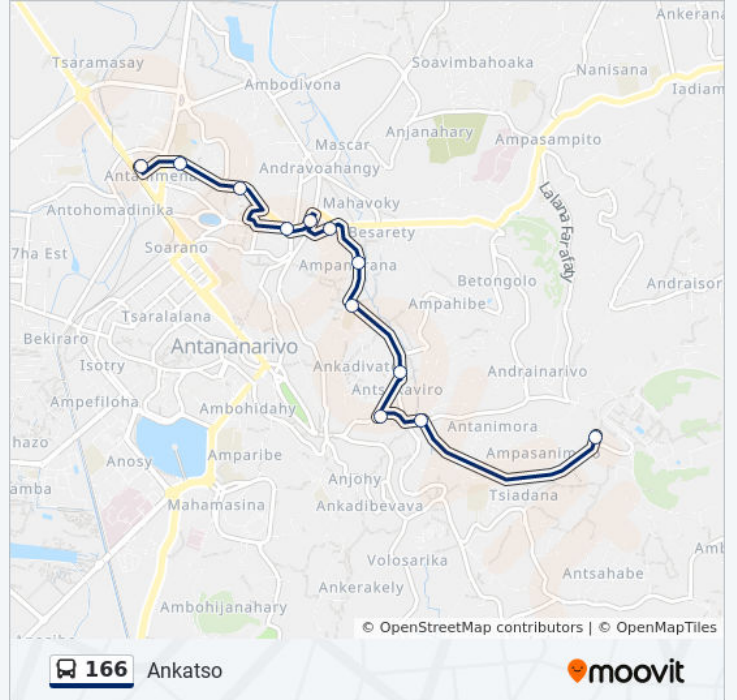

Horaires de l'itinéraire Ankatso:

lundi	05:00 - 20:00
mardi	05:00 - 20:00
mercredi	05:00 - 20:00
jeudi	05:00 - 20:00
vendredi	05:00 - 20:00
samedi	05:00 - 20:00
dimanche	05:00 - 20:00

Informations de la ligne 166 de bus

Direction: Ankatso

Arrêts: 12

Durée du Trajet: 13 min

Récapitulatif de la ligne:

Direction: Antanimena

11 arrêts

[VOIR LES HORAIRES DE LA LIGNE](#)

Ankatso