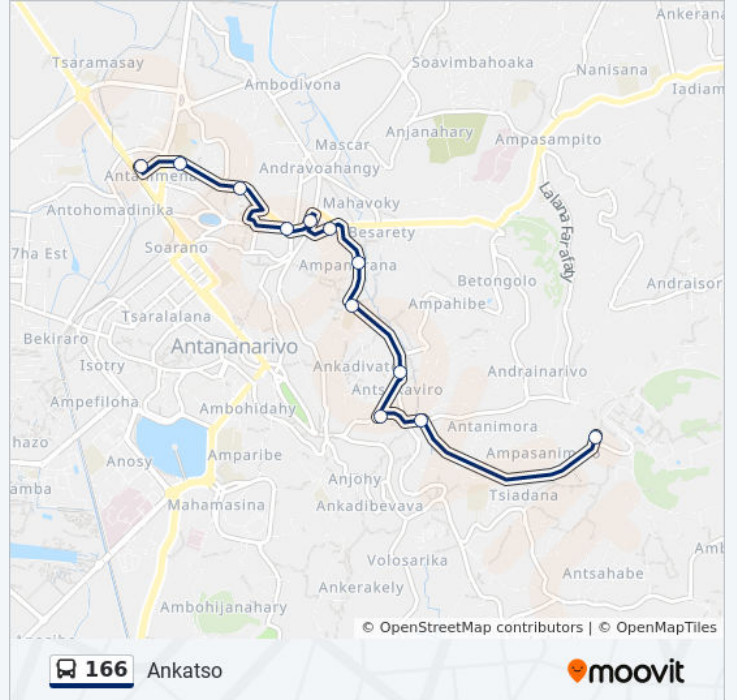

Pharmacie Antanimena

Ceg Antanimena

Horaires de la ligne 166 de bus

Horaires de l'itinéraire Antanimena:

lundi	05:00 - 20:00
mardi	05:00 - 20:00
mercredi	05:00 - 20:00
jeudi	05:00 - 20:00
vendredi	05:00 - 20:00
samedi	05:00 - 20:00
dimanche	05:00 - 20:00

Informations de la ligne 166 de bus

Direction: Antanimena

Arrêts: 11

Durée du Trajet: 13 min

Récapitulatif de la ligne:

Les horaires et trajets sur une carte de la ligne 166 de bus sont disponibles dans un fichier PDF hors-ligne sur moovitapp.com. Utilisez le [Appli Moovit](#) pour voir les horaires de bus, train ou métro en temps réel, ainsi que les instructions étape par étape pour tous les transports publics à Antananarivo.