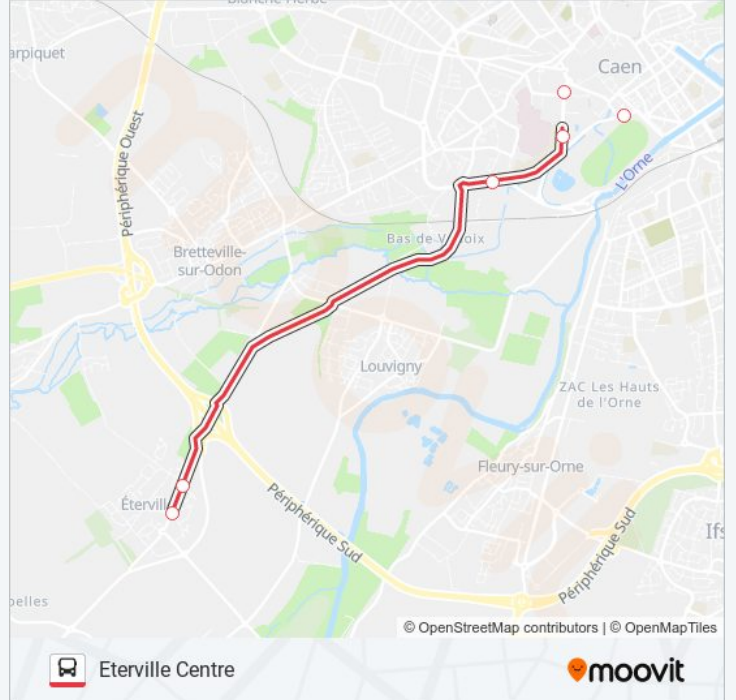

NOMAD 105

Caen Gare Routière

Téléchargez

La ligne NOMAD 105 de bus (Caen Gare Routière) a 2 itinéraires. Pour les jours de la semaine, les heures de service sont: (1) Caen Gare Routière: 08:21 - 17:21 (2) Eterville Centre: 10:10 - 18:10

Utilisez l'application Moovit pour trouver la station de la ligne NOMAD 105 de bus la plus proche et savoir quand la prochaine ligne NOMAD 105 de bus arrive.

Direction: Caen Gare Routière

7 arrêts

[VOIR LES HORAIRES DE LA LIGNE](#)

Direction: Eterville Centre

7 arrêts

[VOIR LES HORAIRES DE LA LIGNE](#)

Gare Routière

Hippodrome

Hôtel De Ville Quai 3

Lycée Malherbe

Zénith

Informations de la ligne NOMAD 105 de bus

Direction: Eterville Centre

Arrêts: 7

Durée du Trajet: 17 min

Récapitulatif de la ligne:

Les horaires et trajets sur une carte de la ligne NOMAD 105 de bus sont disponibles dans un fichier PDF hors-ligne sur moovitapp.com. Utilisez le [Appli Moovit](#) pour voir les horaires de bus, train ou métro en temps réel, ainsi que les instructions étape par étape pour tous les transports publics à Normandie.