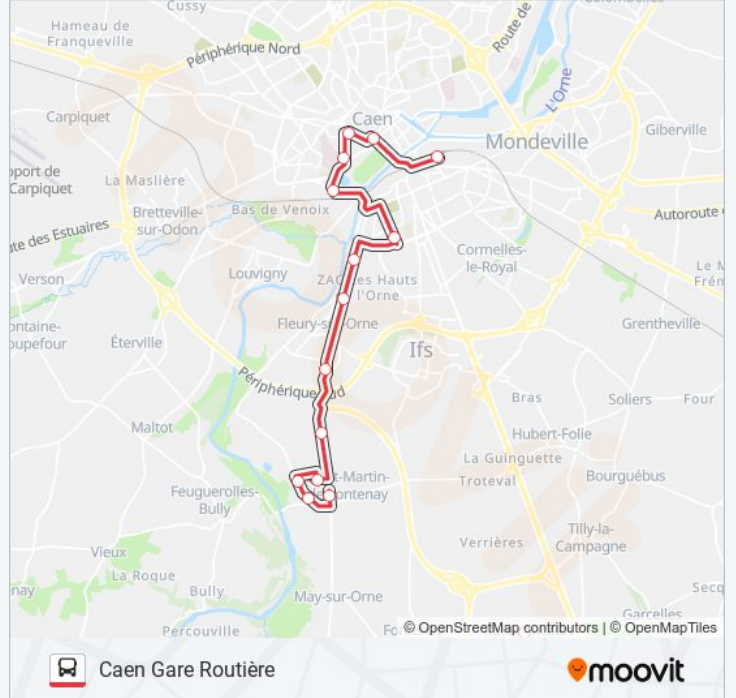

NOMAD 107

Caen Gare Routière

Téléchargez

La ligne NOMAD 107 de bus (Caen Gare Routière) a 3 itinéraires. Pour les jours de la semaine, les heures de service sont: (1) Caen Gare Routière: 09:10 - 13:26(2) Rocquancourt Bourg: 10:15 - 18:35(3) Saint-Andre Clos Du Hamel: 08:05 Utilisez l'application Moovit pour trouver la station de la ligne NOMAD 107 de bus la plus proche et savoir quand la prochaine ligne NOMAD 107 de bus arrive.

Direction: Caen Gare Routière

13 arrêts

[VOIR LES HORAIRES DE LA LIGNE](#)

Rocquancourt Bourg
René Goscinny
Prévert
Luxembourg
Ostiguy
Basse Allemagne
Fleury Château D'Eau
Brasserie
Parc Expo
Lycée Malherbe
Hôtel De Ville Quai 1
Théâtre Quai 5
Gare Routière

Informations de la ligne NOMAD 107 de bus**Direction:** Caen Gare Routière**Arrêts:** 13**Durée du Trajet:** 37 min**Récapitulatif de la ligne:**

Direction: Rocquancourt Bourg

11 arrêts

[VOIR LES HORAIRES DE LA LIGNE](#)

Arrêts: 11

Durée du Trajet: 36 min

Récapitulatif de la ligne:

Direction: Saint-Andre Clos Du Hamel

7 arrêts

[VOIR LES HORAIRES DE LA LIGNE](#)

- Gare Routière
- Hippodrome
- Brasserie
- Fleury Château D'Eau
- Basse Allemagne
- Ostiguy
- Clos Du Hamel