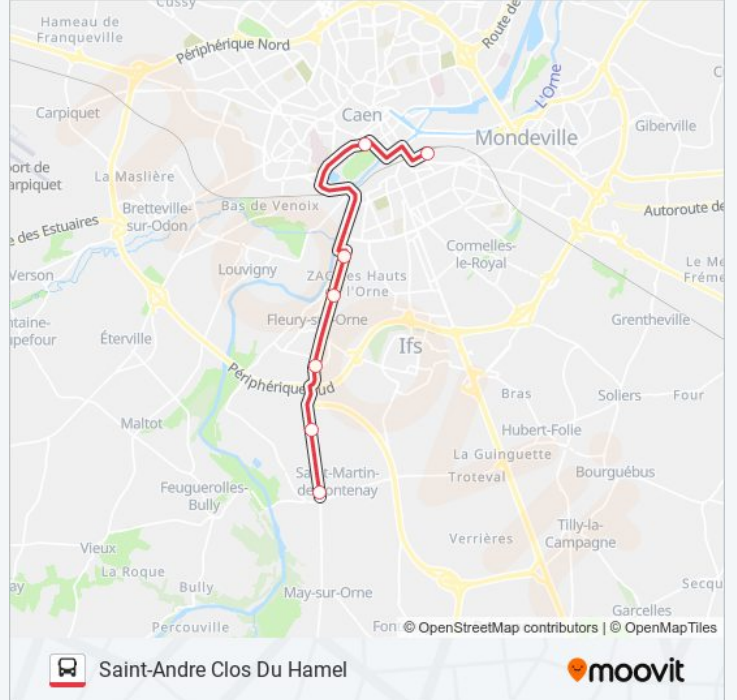

NOMAD 107

Caen Gare Routière

Téléchargez

La ligne NOMAD 107 de bus (Caen Gare Routière) a 3 itinéraires. Pour les jours de la semaine, les heures de service sont: (1) Caen Gare Routière: 09:10 - 13:26(2) Rocquancourt Bourg: 10:15 - 18:35(3) Saint-Andre Clos Du Hamel: 08:05 Utilisez l'application Moovit pour trouver la station de la ligne NOMAD 107 de bus la plus proche et savoir quand la prochaine ligne NOMAD 107 de bus arrive.

Direction: Caen Gare Routière

13 arrêts

[VOIR LES HORAIRES DE LA LIGNE](#)

Rocquancourt Bourg
René Goscinny
Prévert
Luxembourg
Ostiguy
Basse Allemagne
Fleury Château D'Eau
Brasserie
Parc Expo
Lycée Malherbe
Hôtel De Ville Quai 1
Théâtre Quai 5
Gare Routière

Arrêts: 11

Durée du Trajet: 36 min

Récapitulatif de la ligne:

Direction: Saint-Andre Clos Du Hamel

7 arrêts

[VOIR LES HORAIRES DE LA LIGNE](#)

- Gare Routière
- Hippodrome
- Brasserie
- Fleury Château D'Eau
- Basse Allemagne
- Ostiguy
- Clos Du Hamel

Informations de la ligne NOMAD 107 de bus

Direction: Saint-Andre Clos Du Hamel

Arrêts: 7

Durée du Trajet: 26 min

Récapitulatif de la ligne:

Les horaires et trajets sur une carte de la ligne NOMAD 107 de bus sont disponibles dans un fichier PDF hors-ligne sur moovitapp.com. Utilisez le [Appli Moovit](#) pour voir les horaires de bus, train ou métro en temps réel, ainsi que les instructions étape par étape pour tous les transports publics à Normandie.