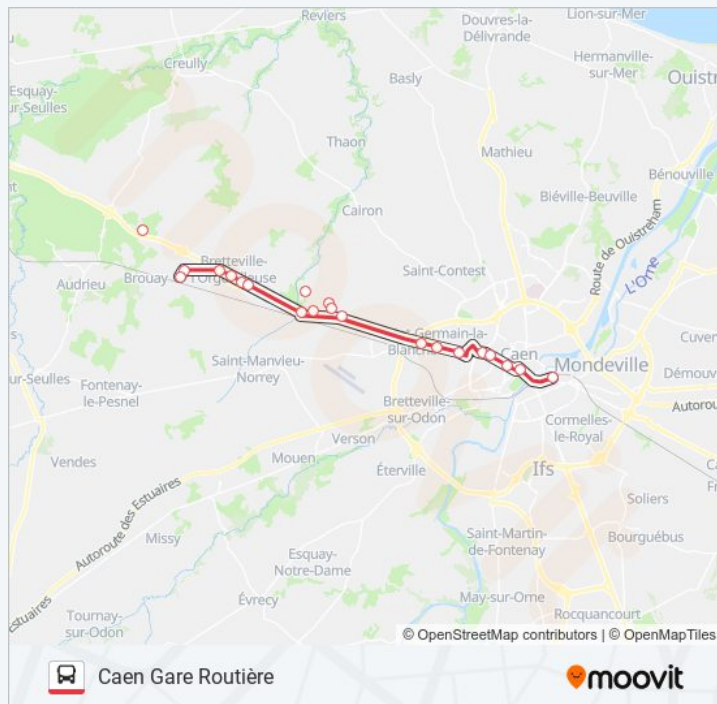

**Direction: Bretteville Bessin**

13 arrêts

[VOIR LES HORAIRES DE LA LIGNE](#)

Gare Routière  
Hippodrome  
Séminaire  
Route De Bayeux  
Zone Commerciale  
Rots Centre  
Croix Vautier  
Rots Ecole  
Rots Bourg  
Mare Aux Clercs  
L'Orgueilleuse Eglise  
L'Orgueilleuse Mairie  
Bessin

Route De Bayeux

Séminaire

Hôtel De Ville Quai 1

Théâtre Quai 5

Gare Routière

dimanche

Pas Opérationnel

### Informations de la ligne NOMAD 114 de bus

**Direction:** Caen Gare Routière

**Arrêts:** 17

**Durée du Trajet:** 45 min

**Récapitulatif de la ligne:**