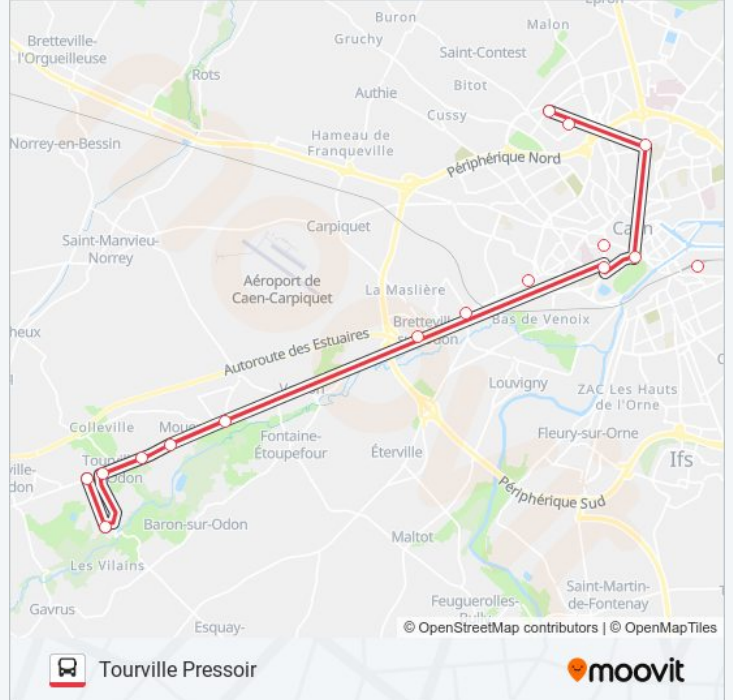

Les horaires et trajets sur une carte de la ligne NOMAD 115 de bus sont disponibles dans un fichier PDF hors-ligne sur moovitapp.com. Utilisez le [Appli Moovit](#) pour voir les horaires de bus, train ou métro en temps réel, ainsi que les instructions étape par étape pour tous les transports publics à Normandie.

[À propos de Moovit](#) • [Solutions MaaS](#) • [Pays disponibles](#) • [Communauté Moovit](#)

© 2024 Moovit - Tous droits réservés

Consultez les horaires d'arrivée en direct