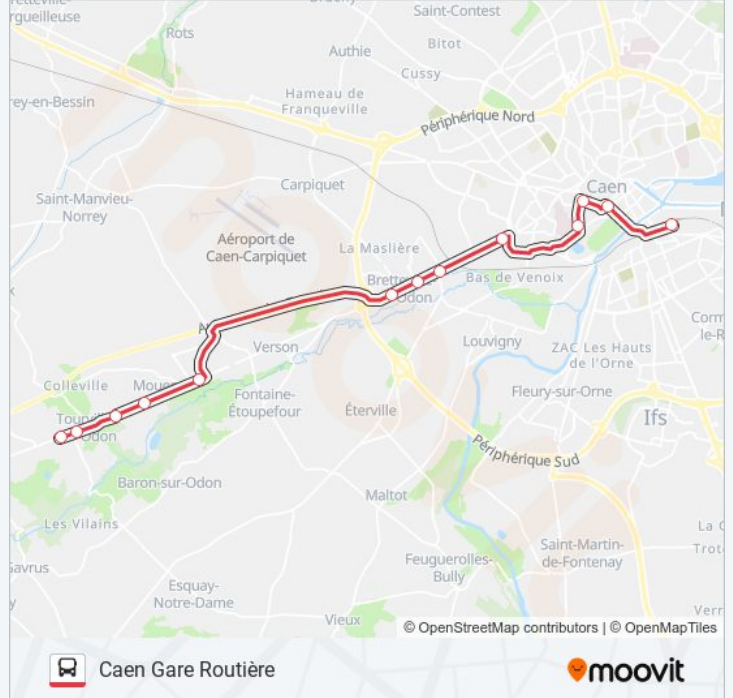

NOMAD 115

Caen Gare Routière

Téléchargez

La ligne NOMAD 115 de bus (Caen Gare Routière) a 2 itinéraires. Pour les jours de la semaine, les heures de service sont: (1) Caen Gare Routière: 13:00(2) Tourville Pressoir: 17:30
Utilisez l'application Moovit pour trouver la station de la ligne NOMAD 115 de bus la plus proche et savoir quand la prochaine ligne NOMAD 115 de bus arrive.

Direction: Caen Gare Routière

12 arrêts

[VOIR LES HORAIRES DE LA LIGNE](#)

Pressoir
Tourville Centre
La Bruyère
Mouen Mairie
Rond Point
Bretagne
Bretteville Église
Terrasses
Parc Des Sports
Hôtel De Ville Quai 1
Théâtre Quai 5
Gare Routière

Direction: Tourville Pressoir

11 arrêts

[VOIR LES HORAIRES DE LA LIGNE](#)

- Gare Routière
- Hippodrome
- Parc Des Sports
- Terrasses
- Bretteville Église
- Bretagne
- Rond Point
- Mouen Mairie
- La Bruyère
- Tourville Centre
- Pressoir