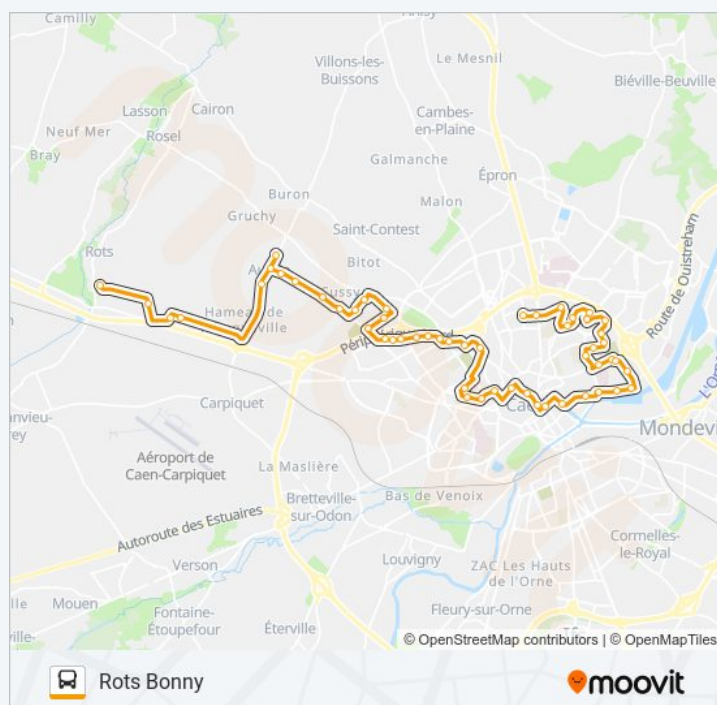

Place Champlain

Montcalm

Vanier

La Hache

Docteur Auvray

Docteur Vincent

Chr

Cimetiere Nord-Est

Clémenceau

Saint Jean-Eudes

Pont De Calix

Hélène Keller

Fouquet

Tourville

Quai De La Londe

Bernières

Bellivet

Château Quatrans

Miséricorde

Place Du Canada

Saint-Nicolas

Lycée De Gaulle

Thibout De La Fresnaye

Les Florals

Le Coutour

Gernez

Chemin Vert Piscine

Champagne

Tourterelles

Rouge Gorge

Touraine

Bourgogne

Cimetiere Parc

Informations de la ligne 20 de bus

Direction: Rots Bonny

Arrêts: 54

Durée du Trajet: 62 min

Récapitulatif de la ligne: