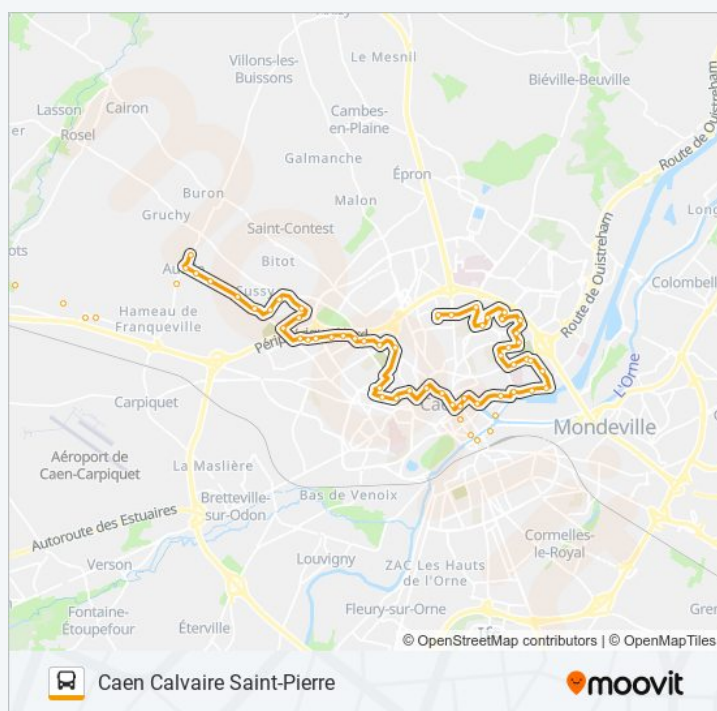

lundi	05:20 - 19:08
mardi	05:20 - 19:08
mercredi	05:20 - 19:08
jeudi	05:20 - 19:08
vendredi	05:20 - 19:08
samedi	06:20 - 20:00
dimanche	08:52 - 20:34

Informations de la ligne 20 de bus

Direction: Caen Calvaire Saint-Pierre

Arrêts: 55

Durée du Trajet: 55 min

Récapitulatif de la ligne:

Bernières
Place Courtonne
Quai De La Londe
Tourville
Fouquet
Hélène Keller
Pont De Calix
Saint Jean-Eudes
Clémenceau
Cimetiere Nord-Est
Chr
Docteur Vincent
Docteur Auvray
La Hache
Vanier
Montcalm
Place Champlain
Pierre Heuzé
Cavelier
Brest
Cité U Lebisey
Copernic
Calvaire Saint-Pierre