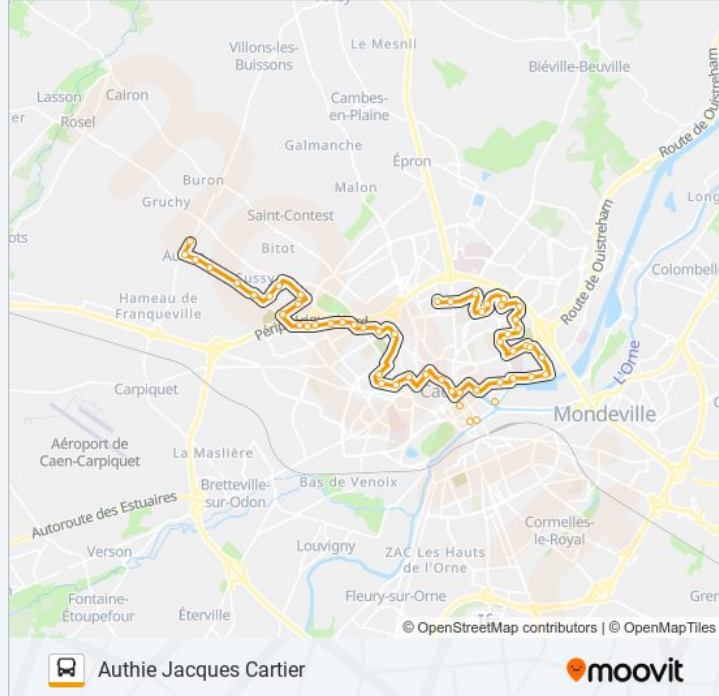

Chemin Vert Piscine

Champagne

Tourterelles

Rouge Gorge

Touraine

Bourgogne

Cimetiere Parc

Cotonnière

Rue De Villons

Rue Du Puits

Chanterie

Ardenne

Cussy

Calvaire

Résidence Aux Champs

Authie Mairie

Jacques Cartier

 Authie Jacques Cartier

 moovit

Direction: Caen Calvaire Saint-Pierre

55 arrêts

[VOIR LES HORAIRES DE LA LIGNE](#)

Horaires de la ligne 20 de bus

Horaires de l'itinéraire Caen Calvaire Saint-Pierre: