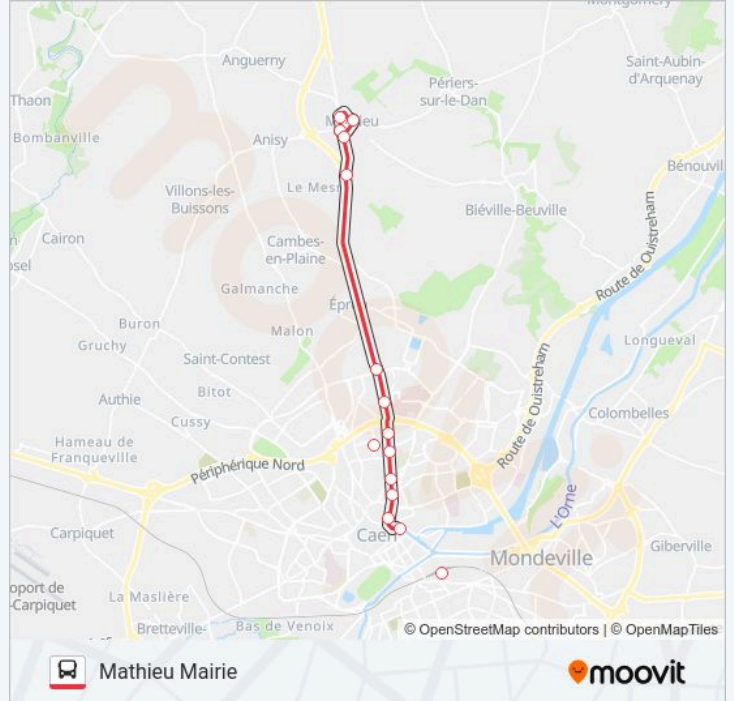

- Gare Routière
- Place Courtonne
- Vaugueux
- Délivrande
- Édimbourg
- Lycée Laplace
- Calvaire Saint-Pierre
- Péricentre
- Mont Coco
- Campus 2
- Les Vikings
- Burrator
- Mathieu Bourg
- Mathieu Eglise
- Mathieu Mairie

Informations de la ligne NOMAD 102 de bus

Direction: Mathieu Mairie

Arrêts: 15

Durée du Trajet: 25 min

Récapitulatif de la ligne:

Les horaires et trajets sur une carte de la ligne NOMAD 102 de bus sont disponibles dans un fichier PDF hors-ligne sur moovitapp.com. Utilisez le Appli Moovit pour voir les horaires de bus, train ou métro en temps réel, ainsi que les instructions étape par étape pour tous les transports publics à Normandie.