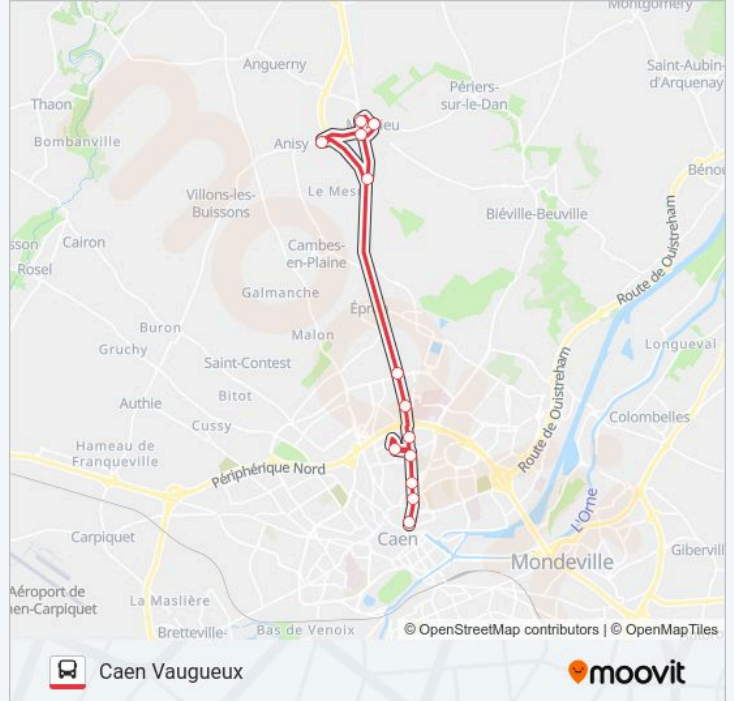

Gare Routière

Direction: Caen Vaugueux

13 arrêts

[VOIR LES HORAIRES DE LA LIGNE](#)

Les Vikings

Mathieu Bourg

Mathieu Eglise

Mathieu Mairie

Informations de la ligne NOMAD 102 de bus

Direction: Caen Vaugueux

Arrêts: 13

Durée du Trajet: 39 min

Récapitulatif de la ligne:

Direction: Mathieu Equipement
 19 arrêts
[VOIR LES HORAIRES DE LA LIGNE](#)

- Place Courtonne
- Vaugueux
- Délivrande
- Édimbourg
- Lycée Laplace
- Péricentre
- Mont Coco
- Maréchal Juin
- Cpam
- Collège Monod
- Lycée Claudel
- Parc Athéna
- Bitot
- Arromanches
- Coopérative
- Cerisiers
- Villons Centre
- Route D'Anisy