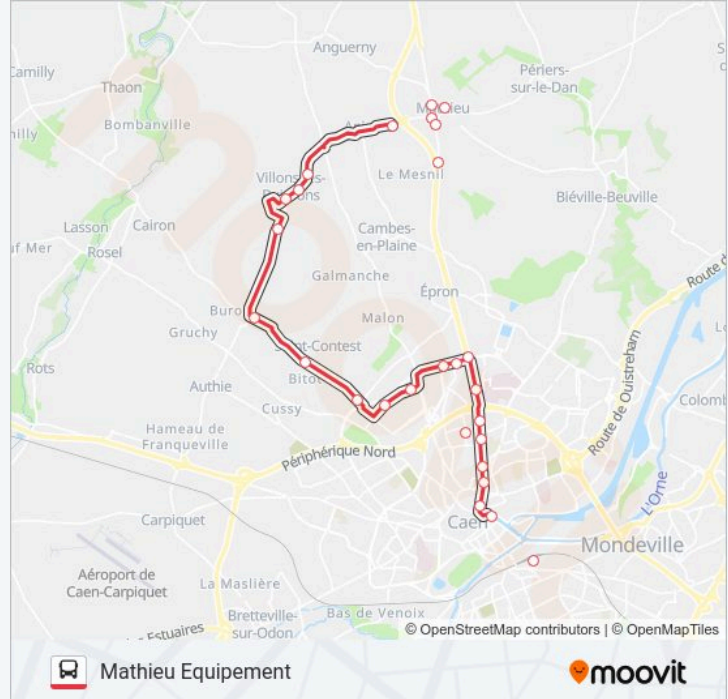

Informations de la ligne NOMAD 102 de bus

Direction: Mathieu Equipement

Arrêts: 19

Durée du Trajet: 33 min

Récapitulatif de la ligne:

Equipement

Direction: Mathieu Mairie

14 arrêts

[VOIR LES HORAIRES DE LA LIGNE](#)

Place Courtonne

Vaugueux

Délivrande

Édimbourg

Lycée Laplace

Calvaire Saint-Pierre

Péricentre