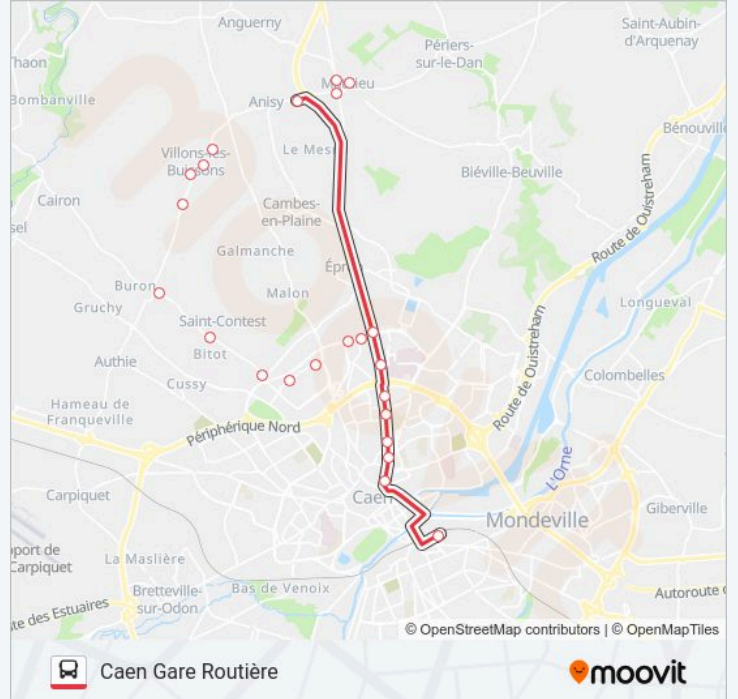

Informations de la ligne NOMAD 102 de bus

Direction: Caen Gare Routière

Arrêts: 22

Durée du Trajet: 34 min

Récapitulatif de la ligne:

Édimbourg

Délivrande

Vaugueux

Gare Routière

Direction: Caen Vaugueux

13 arrêts

[VOIR LES HORAIRES DE LA LIGNE](#)

Les Vikings

Mathieu Bourg

Mathieu Eglise

Mathieu Mairie