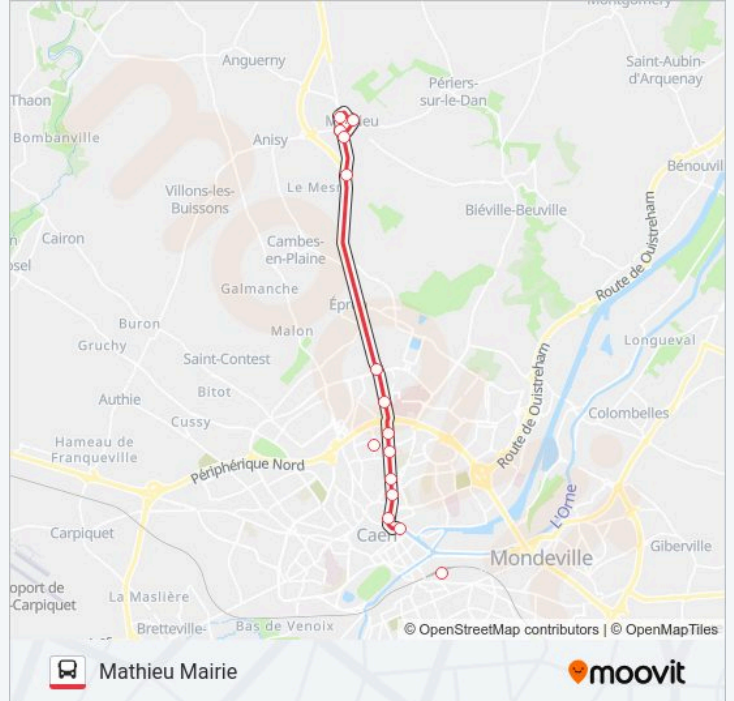

Informations de la ligne NOMAD 102 de bus

Direction: Mathieu Mairie

Arrêts: 14

Durée du Trajet: 21 min

Récapitulatif de la ligne:

Les horaires et trajets sur une carte de la ligne NOMAD 102 de bus sont disponibles dans un fichier PDF hors-ligne sur moovitapp.com. Utilisez le Appli Moovit pour voir les horaires de bus, train ou métro en temps réel, ainsi que les instructions étape par étape pour tous les transports publics à Normandie.