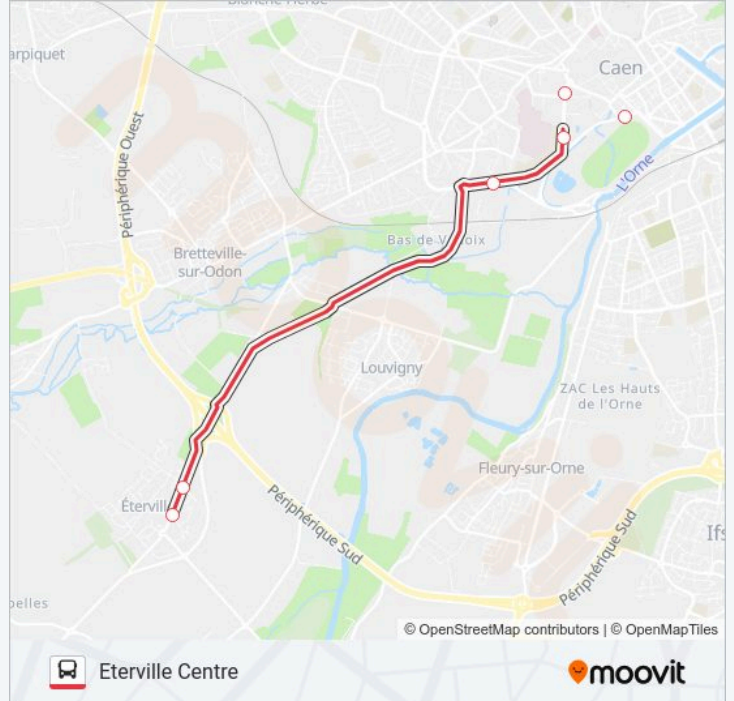

Ligne NOMAD 105**Eterville Centre**

Téléchargez

La ligne NOMAD 105 de bus (Eterville Centre) a 3 itinéraires. Pour les jours de la semaine, les heures de service sont: (1) Eterville Centre: 11:10-18:40(2) Caen Gare Routière: 07:09-18:42(3) Eterville Centre: 18:10
Utilisez l'application Moovit pour trouver la station de la ligne NOMAD 105 de bus la plus proche et savoir quand la prochaine ligne NOMAD 105 de bus arrive.

Direction: Eterville Centre

7 arrêts

[VOIR LES HORAIRES DE LA LIGNE](#)

Gare Routière

Hippodrome

Hôtel De Ville Quai 3

Lycée Malherbe

Zénith

Moulin

Eterville Centre

Horaires de la ligne NOMAD 105 de bus

Horaires de l'itinéraire Eterville Centre:

lundi	11:10-18:40
mardi	11:10-18:40
mercredi	11:10-18:40
jeudi	11:10-18:40
vendredi	11:10-18:40
samedi	12:10-17:10
dimanche	Pas Opérationnel

Informations de la ligne NOMAD 105 de bus**Direction:** Eterville Centre**Arrêts:** 7**Durée du Trajet:** 21 min**Récapitulatif de la ligne:**

Direction: Caen Gare Routière

7 arrêts

[VOIR LES HORAIRES DE LA LIGNE](#)