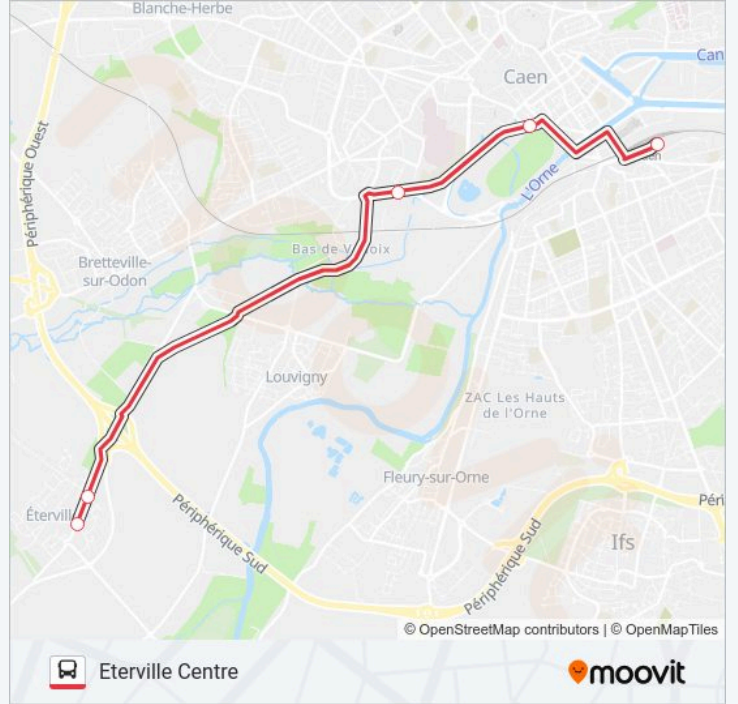

Direction: Eterville Centre

7 arrêts

[VOIR LES HORAIRES DE LA LIGNE](#)

Gare Routière

Hippodrome

Hôtel De Ville Quai 3

Lycée Malherbe

Zénith

Informations de la ligne NOMAD 105 de bus**Direction:** Eterville Centre**Arrêts:** 7**Durée du Trajet:** 21 min**Récapitulatif de la ligne:**

Direction: Caen Gare Routière

7 arrêts

[VOIR LES HORAIRES DE LA LIGNE](#)

Informations de la ligne NOMAD 105 de bus

Direction: Caen Gare Routière

Arrêts: 7

Durée du Trajet: 23 min

Récapitulatif de la ligne:

Direction: Eterville Centre

5 arrêts

[VOIR LES HORAIRES DE LA LIGNE](#)

Informations de la ligne NOMAD 105 de bus

Direction: Eterville Centre

Arrêts: 5

Durée du Trajet: 22 min

Récapitulatif de la ligne:

Les horaires et trajets sur une carte de la ligne NOMAD 105 de bus sont disponibles dans un fichier PDF hors-ligne sur moovitapp.com. Utilisez le Appli Moovit pour voir les horaires de bus, train ou métro en temps réel, ainsi que les instructions étape par étape pour tous les transports publics à Normandie.