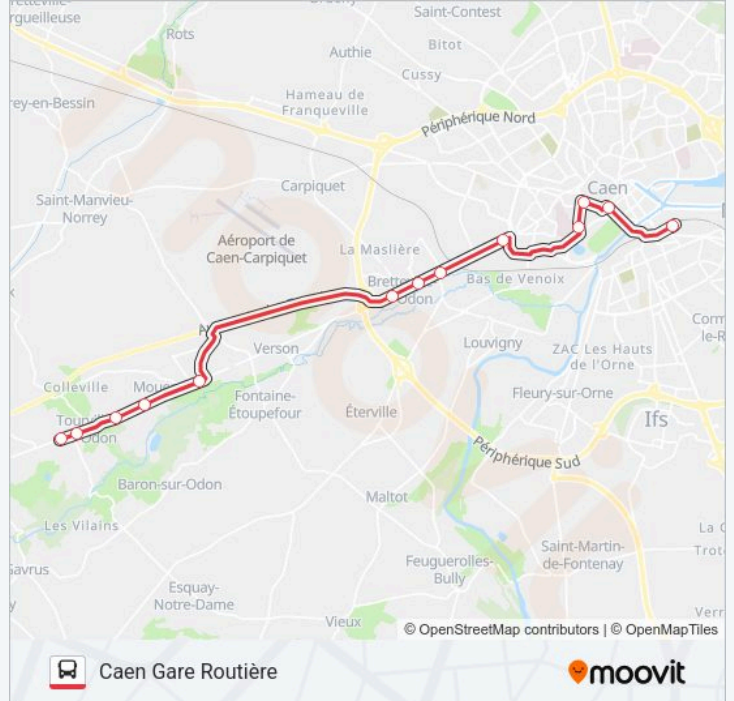

Direction: Tourville Pressoir

17 arrêts

[VOIR LES HORAIRES DE LA LIGNE](#)

- Lycée Laplace
- Lycée Claudel
- Lycée Sainte-Ursule
- Gare Routière
- Hippodrome
- Hôtel De Ville Quai 3
- Lycée Malherbe
- Pickford
- Terrasses
- Bretagne
- Saint-Manvieu
- Rond Point
- Mouen Mairie
- La Bruyère
- Tourville Centre
- Val D'Odon
- Pressoir

Horaires de la ligne NOMAD 115 de bus

Horaires de l'itinéraire Tourville Pressoir:

lundi	16:22-18:30
mardi	16:22-18:30
mercredi	12:30-18:30
jeudi	16:22-18:30
vendredi	16:22-18:30
samedi	Pas Opérationnel
dimanche	Pas Opérationnel

Informations de la ligne NOMAD 115 de bus

Direction: Tourville Pressoir

Arrêts: 17

Durée du Trajet: 38 min

Récapitulatif de la ligne: