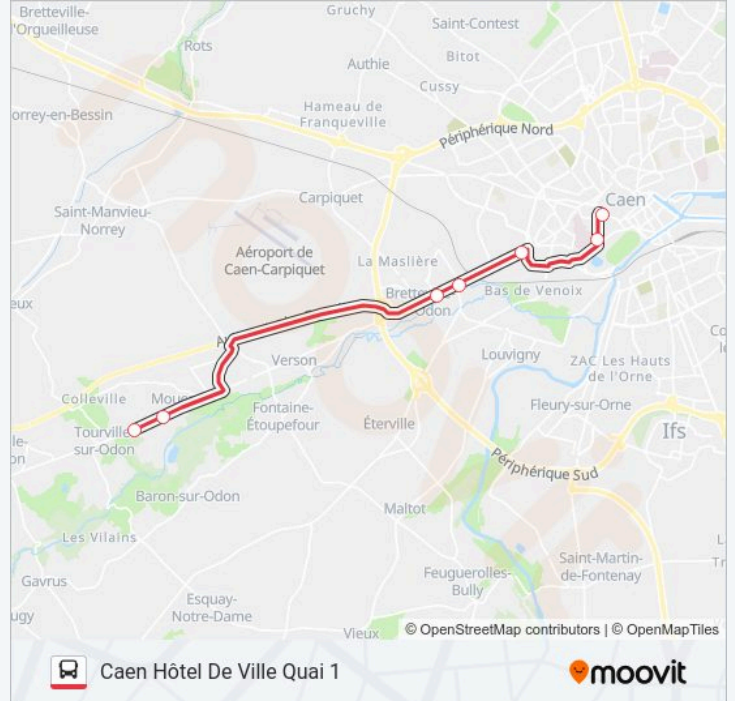

Informations de la ligne NOMAD 115 de bus

Direction: Caen Hôtel De Ville Quai 3

Arrêts: 5

Durée du Trajet: 11 min

Récapitulatif de la ligne:

Direction: Caen Hôtel De Ville Quai 1

7 arrêts

[VOIR LES HORAIRES DE LA LIGNE](#)

Direction: Caen Hôtel De Ville Quai 1

Arrêts: 7

Durée du Trajet: 24 min

Récapitulatif de la ligne:

Direction: Bretteville Bretagne

7 arrêts

[VOIR LES HORAIRES DE LA LIGNE](#)

Gare Routière