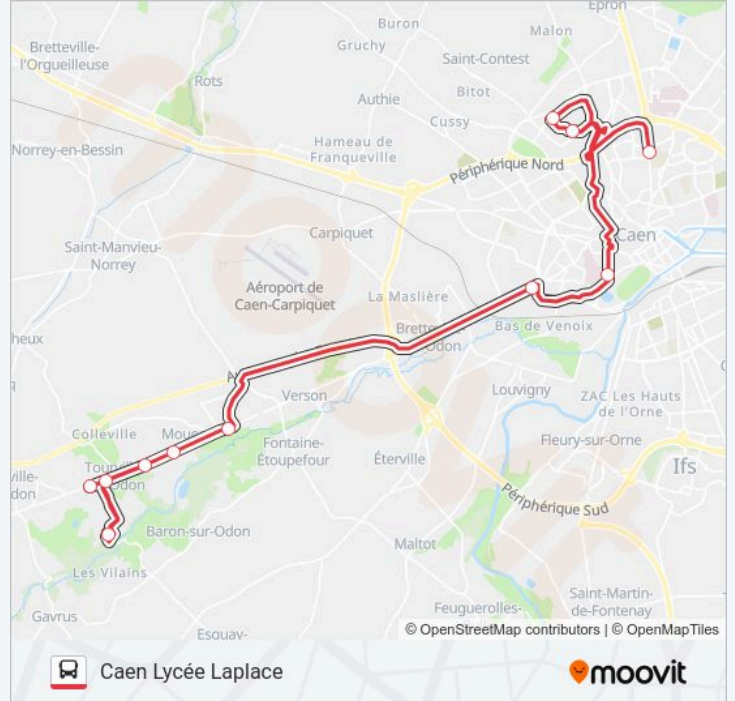

Informations de la ligne NOMAD 115 de bus

Direction: Caen Hôtel De Ville Quai 3

Arrêts: 5

Durée du Trajet: 11 min

Récapitulatif de la ligne:

Direction: Caen Hôtel De Ville Quai 1

7 arrêts

[VOIR LES HORAIRES DE LA LIGNE](#)

Direction: Bretteville Bretagne

Arrêts: 7

Durée du Trajet: 22 min

Récapitulatif de la ligne:

Direction: Caen Lycée Laplace

11 arrêts

[VOIR LES HORAIRES DE LA LIGNE](#)

- Pressoir
- Val D'Odon
- Tourville Centre
- La Bruyère
- Mouen Mairie
- Rond Point
- Pickford
- Lycée Malherbe
- Lycée Sainte-Ursule
- Lycée Claudel
- Lycée Laplace

Direction: Caen Lycée Laplace

Arrêts: 11

Durée du Trajet: 46 min

Récapitulatif de la ligne:

Direction: Caen Lycée Malherbe

6 arrêts

[VOIR LES HORAIRES DE LA LIGNE](#)

Pressoir