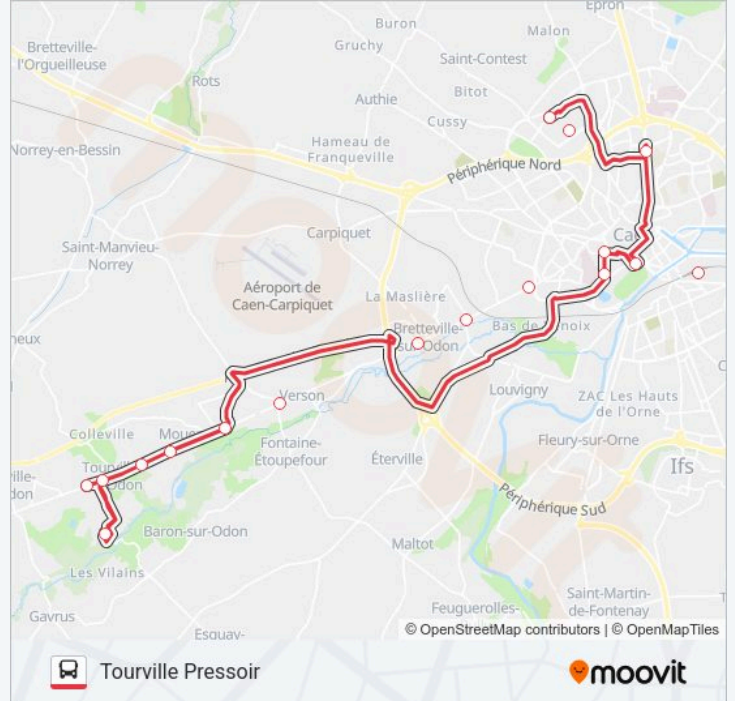

- Lycée Laplace
- Lycée Claudel
- Lycée Sainte-Ursule
- Gare Routière
- Hippodrome
- Hôtel De Ville Quai 3
- Lycée Malherbe
- Pickford
- Terrasses
- Bretagne
- Saint-Manvieu
- Rond Point
- Mouen Mairie
- La Bruyère
- Tourville Centre
- Val D'Odon
- Pressoir

Informations de la ligne NOMAD 115 de bus

Direction: Tourville Pressoir

Arrêts: 17

Durée du Trajet: 38 min

Récapitulatif de la ligne:

Direction: Caen Hôtel De Ville Quai 3

5 arrêts

[VOIR LES HORAIRES DE LA LIGNE](#)