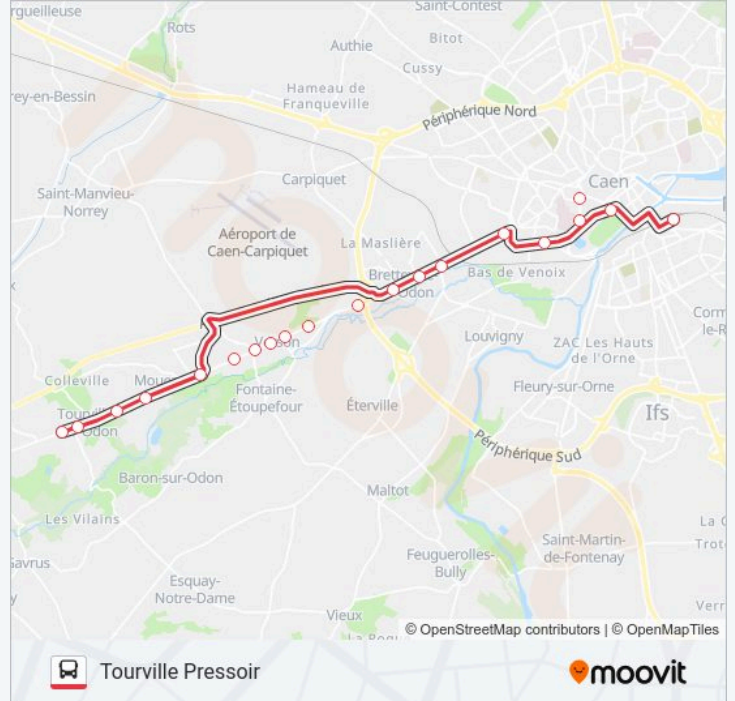

Utilisez l'application Moovit pour trouver la station de la ligne NOMAD 116 de bus la plus proche et savoir quand la prochaine ligne NOMAD 116 de bus arrive.

Direction: Bretteville Bretagne

7 arrêts

[VOIR LES HORAIRES DE LA LIGNE](#)

Direction: Tourville Pressoir

20 arrêts

[VOIR LES HORAIRES DE LA LIGNE](#)

- Gare Routière
- Hippodrome
- Hôtel De Ville Quai 3
- Lycée Malherbe
- Zénith
- Pickford
- Terrasses
- Bretteville Église
- Bretagne
- Bas Manoir
- Les Pommiers
- Verson Centre
- Loup Pendu
- Saint-Manvieu
- Hameau Foulon
- Rond Point
- Mouen Mairie
- La Bruyère

Informations de la ligne NOMAD 116 de bus

Direction: Tourville Pressoir

Arrêts: 20

Durée du Trajet: 32 min

Récapitulatif de la ligne:

Tourville Centre

Pressoir

Direction: Caen Gare Routière

21 arrêts

[VOIR LES HORAIRES DE LA LIGNE](#)

Pressoir

Tourville Centre

La Bruyère

Mouen Mairie

Rond Point

Grand Bois