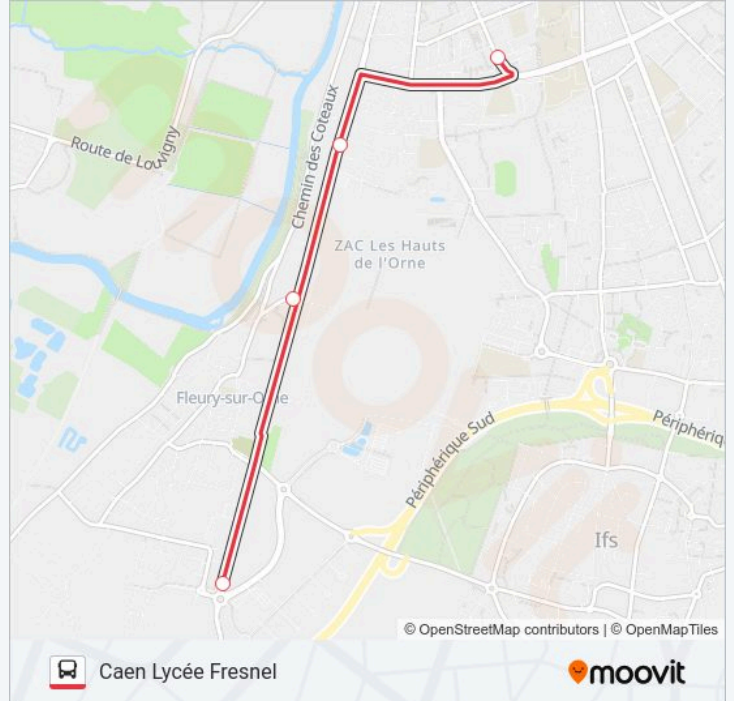

Basse Allemagne

Fleury Château D'Eau

Brasserie

Parc Expo

Lycée Malherbe

Hôtel De Ville Quai 1

Théâtre Quai 5

Gare Routière

Basse Allemagne

Fleury Château D'Eau

Brasserie

Lycée Fresnel

Horaires de la ligne NOMAD 117 de bus

Horaires de l'itinéraire Caen Lycée Fresnel:

lundi	07:33
mardi	07:33
mercredi	07:33
jeudi	07:33
vendredi	07:33
samedi	Pas Opérationnel
dimanche	Pas Opérationnel

Informations de la ligne NOMAD 117 de bus

Direction: Caen Lycée Fresnel

Arrêts: 4

Durée du Trajet: 11 min

Récapitulatif de la ligne:

Direction: Fleury Basse Allemagne

8 arrêts

[VOIR LES HORAIRES DE LA LIGNE](#)

- Gare Routière
- Hippodrome
- Hôtel De Ville Quai 3
- Lycée Malherbe
- Lycée Fresnel
- Brasserie
- Fleury Château D'Eau
- Basse Allemagne

Horaires de la ligne NOMAD 117 de bus

Horaires de l'itinéraire Fleury Basse Allemagne: