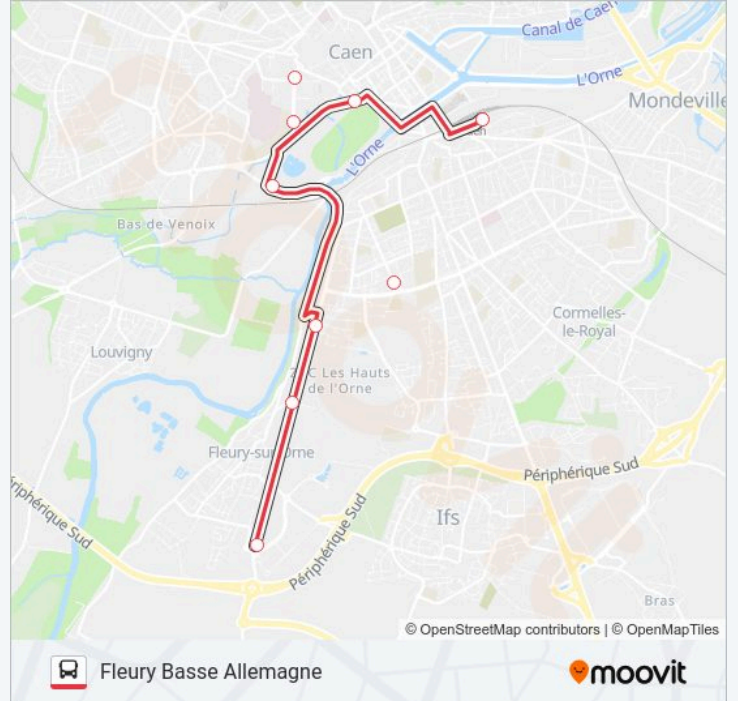

Les horaires et trajets sur une carte de la ligne NOMAD 117 de bus sont disponibles dans un fichier PDF hors-ligne sur moovitapp.com. Utilisez le Appli Moovit pour voir les horaires de bus, train ou métro en temps réel, ainsi que les instructions étape par étape pour tous les transports publics à Normandie.

© 2024 Moovit - Tous droits réservés