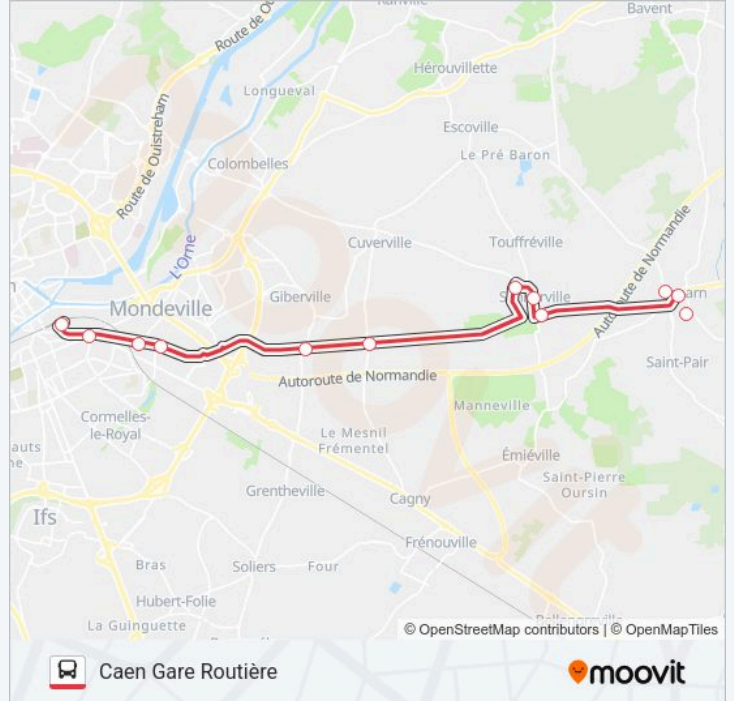

Utilisez l'application Moovit pour trouver la station de la ligne NOMAD 119 de bus la plus proche et savoir quand la prochaine ligne NOMAD 119 de bus arrive.

Direction: Troarn Stade

12 arrêts

[VOIR LES HORAIRES DE LA LIGNE](#)

Informations de la ligne NOMAD 119 de bus**Direction:** Troarn Stade**Arrêts:** 12**Durée du Trajet:** 30 min**Récapitulatif de la ligne:**

Direction: Caen / Pont L'Eveque

10 arrêts

[VOIR LES HORAIRES DE LA LIGNE](#)

Arrêts: 10

Durée du Trajet: 26 min

Récapitulatif de la ligne:

Direction: Caen Gare Routière

12 arrêts

[VOIR LES HORAIRES DE LA LIGNE](#)

Troarn Stade

Plains Champs

Informations de la ligne NOMAD 119 de bus

Direction: Caen Gare Routière

Arrêts: 12

Durée du Trajet: 30 min

Récapitulatif de la ligne:

Direction: Troarn Acacia

10 arrêts

[VOIR LES HORAIRES DE LA LIGNE](#)