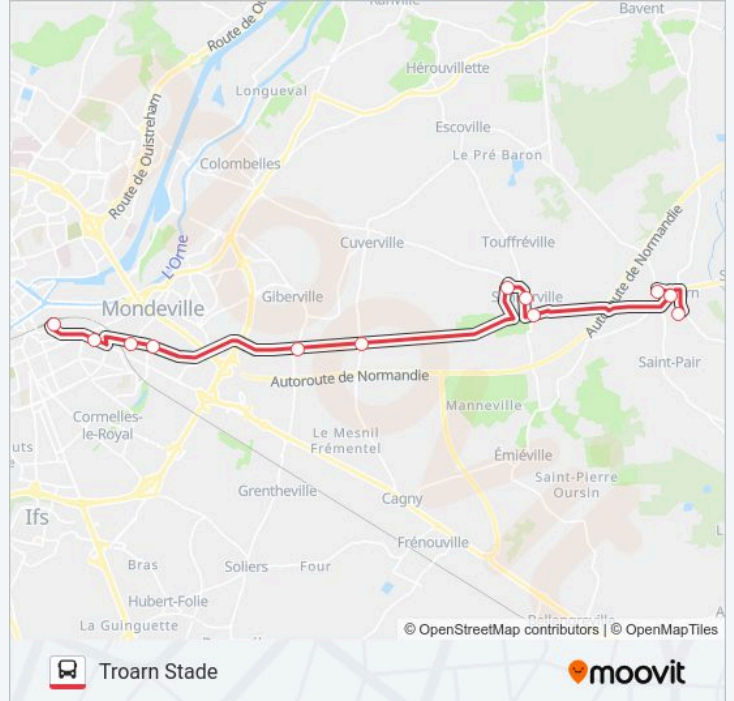

Utilisez l'application Moovit pour trouver la station de la ligne NOMAD 119 de bus la plus proche et savoir quand la prochaine ligne NOMAD 119 de bus arrive.

Direction: Troarn Stade

12 arrêts

[VOIR LES HORAIRES DE LA LIGNE](#)

Sannerville Bourg

Acacia

Plains Champs

Troarn Stade

Horaires de la ligne NOMAD 119 de bus

Horaires de l'itinéraire Troarn Stade:

lundi	16:58
mardi	16:58
mercredi	16:58
jeudi	16:58
vendredi	16:58
samedi	Pas Opérationnel
dimanche	Pas Opérationnel

Informations de la ligne NOMAD 119 de bus**Direction:** Troarn Stade**Arrêts:** 12**Durée du Trajet:** 30 min**Récapitulatif de la ligne:**

Direction: Caen / Pont L'Eveque

10 arrêts

[VOIR LES HORAIRES DE LA LIGNE](#)

Arrêts: 10

Durée du Trajet: 26 min

Récapitulatif de la ligne:

Direction: Caen Gare Routière

12 arrêts

[VOIR LES HORAIRES DE LA LIGNE](#)

Troarn Stade

Plains Champs