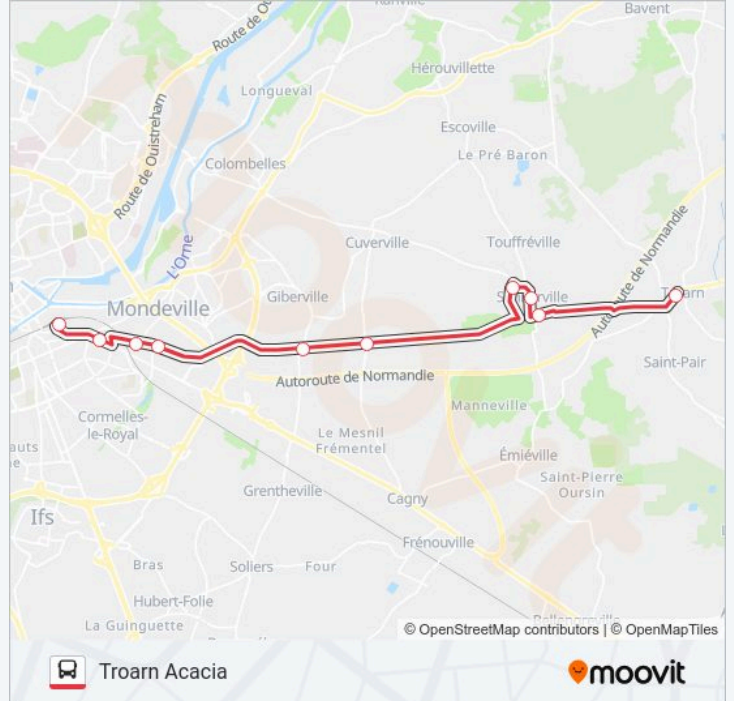

Utilisez l'application Moovit pour trouver la station de la ligne NOMAD 119 de bus la plus proche et savoir quand la prochaine ligne NOMAD 119 de bus arrive.

Direction: Troarn Stade

12 arrêts

[VOIR LES HORAIRES DE LA LIGNE](#)

Informations de la ligne NOMAD 119 de bus**Direction:** Troarn Stade**Arrêts:** 12**Durée du Trajet:** 30 min**Récapitulatif de la ligne:**

Direction: Caen / Pont L'Eveque

10 arrêts

[VOIR LES HORAIRES DE LA LIGNE](#)

lundi	12:40-18:33
mardi	12:40-18:33
mercredi	12:40-18:33
jeudi	12:40-18:33
vendredi	12:40-18:33
samedi	12:40-18:08
dimanche	17:10

Informations de la ligne NOMAD 119 de bus

Direction: Troarn Acacia

Arrêts: 10

Durée du Trajet: 26 min

Récapitulatif de la ligne:

Direction: Troarn Bures

13 arrêts

[VOIR LES HORAIRES DE LA LIGNE](#)

- Gare Routière
- Pasteur
- Charmettes
- Clair Soleil
- Martray
- Za Du Clos Neuf
- Mont Du Saule
- Libération
- Sannerville Bourg
- Acacia
- Plains Champs
- Troarn Stade
- Bures