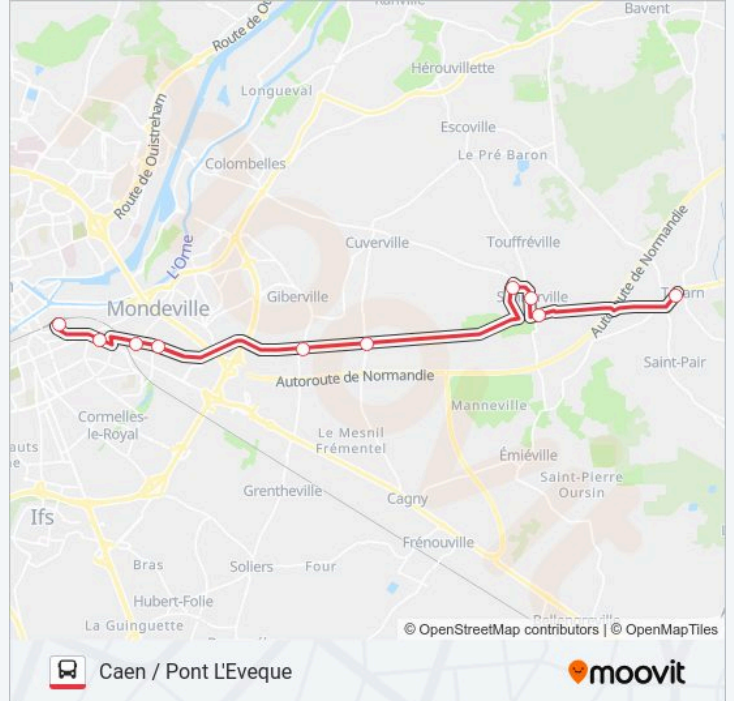

Utilisez l'application Moovit pour trouver la station de la ligne NOMAD 119 de bus la plus proche et savoir quand la prochaine ligne NOMAD 119 de bus arrive.

Direction: Troarn Stade

12 arrêts

[VOIR LES HORAIRES DE LA LIGNE](#)

Informations de la ligne NOMAD 119 de bus**Direction:** Troarn Stade**Arrêts:** 12**Durée du Trajet:** 30 min**Récapitulatif de la ligne:**

Direction: Caen / Pont L'Eveque

10 arrêts

[VOIR LES HORAIRES DE LA LIGNE](#)

lundi	07:25-17:43
mardi	07:25-17:43
mercredi	07:25-17:43
jeudi	07:25-17:43
vendredi	07:25-17:43
samedi	07:25
dimanche	Pas Opérationnel

Informations de la ligne NOMAD 119 de bus

Direction: Caen / Pont L'Eveque

Arrêts: 10

Durée du Trajet: 26 min

Récapitulatif de la ligne:

Direction: Caen Gare Routière

12 arrêts

[VOIR LES HORAIRES DE LA LIGNE](#)

Troarn Stade

Plains Champs