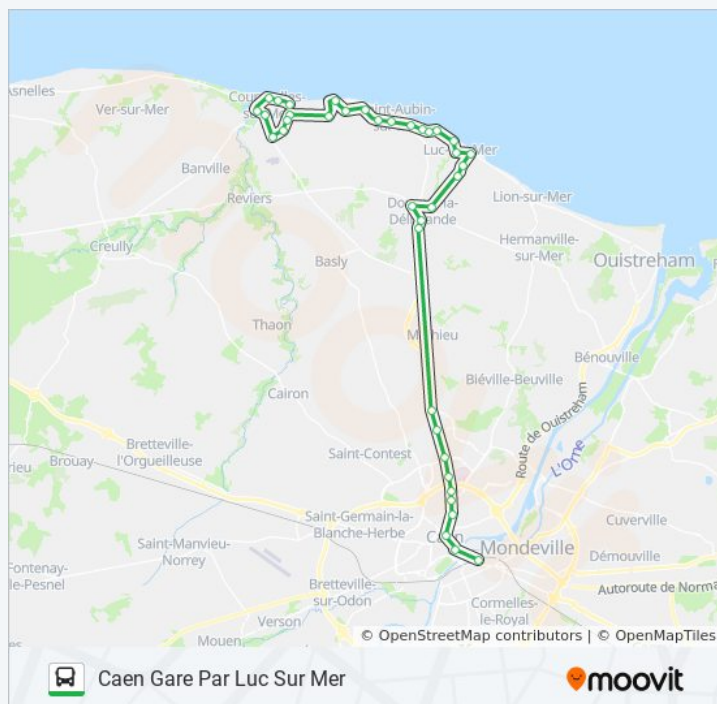

Courseulles Sur Mer: Val Pican

Bernieres Sur Mer: Centre

Bernieres Sur Mer: Plage

Bernieres Sur Mer: Grand Parc

Bernieres Sur Mer: Rive

St Aubin Sur Mer: Eugène Papin

St Aubin Sur Mer: Gare

St Aubin Sur Mer: Massenet

Langrune Sur Mer: Épagne

Langrune Sur Mer: Place Du Marché

Langrune Sur Mer: Place Harivel

Luc Sur Mer: Le Moulin

Luc Sur Mer: Gare La Baleine

Luc Sur Mer: Brèche Marais

Luc Sur Mer: Beau Soleil

Luc Sur Mer: Église

Douvres La Delivrande: Basilique

Douvres La Delivrande: Les Ménestrels

Douvres La Delivrande: Relais

Douvres La Delivrande: Fossette

Epron: La Bijude

Epron: Les Germes De Blé

Caen: Campus 2

Caen: Mont Coco

Caen: Péricentre

Caen: Lycée Laplace

Caen: Édimbourg

Caen: Quatrans

Caen: St Jean Eglise

Caen Gare Routiere

Direction: Caen Gare Par Luc Sur Mer

Arrêts: 38

Durée du Trajet: 79 min

Récapitulatif de la ligne:

Direction: Caen Pericentre

25 arrêts

Horaires de la ligne LIGNE 3 de bus

Horaires de l'itinéraire Caen Pericentre: