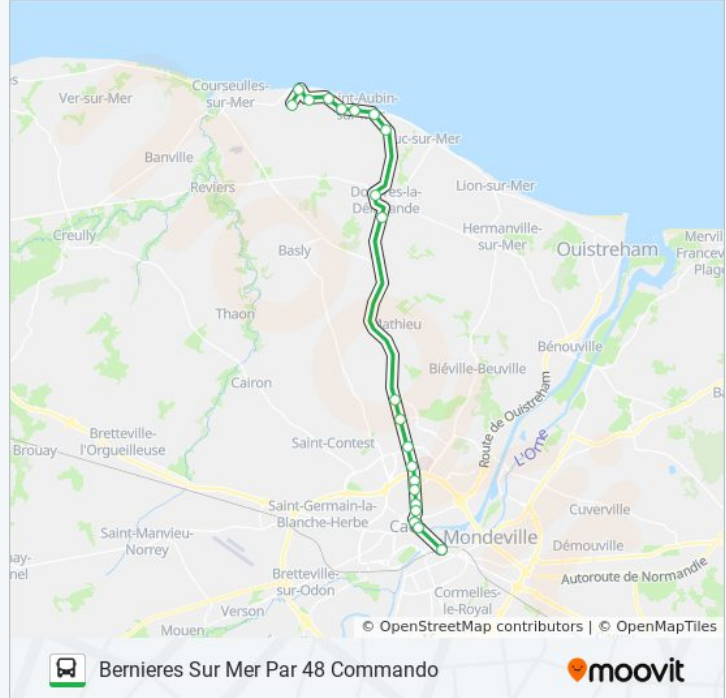

## Informations de la ligne LIGNE 3 de bus

**Direction:** Bernieres Sur Mer Par 48 Commando

**Arrêts:** 21

**Durée du Trajet:** 58 min

**Récapitulatif de la ligne:**

Bernieres Sur Mer: Grand Parc

Bernieres Sur Mer: Plage

Bernieres Sur Mer: Centre

**Direction: Caen Vaugueux**

37 arrêts

[VOIR LES HORAIRES DE LA LIGNE](#)

Courseulles Sur Mer: Camping

Courseulles Sur Mer: La Combattante

Courseulles Sur Mer: Place Du 6 Juin

Courseulles Sur Mer: Chant Des Oiseaux