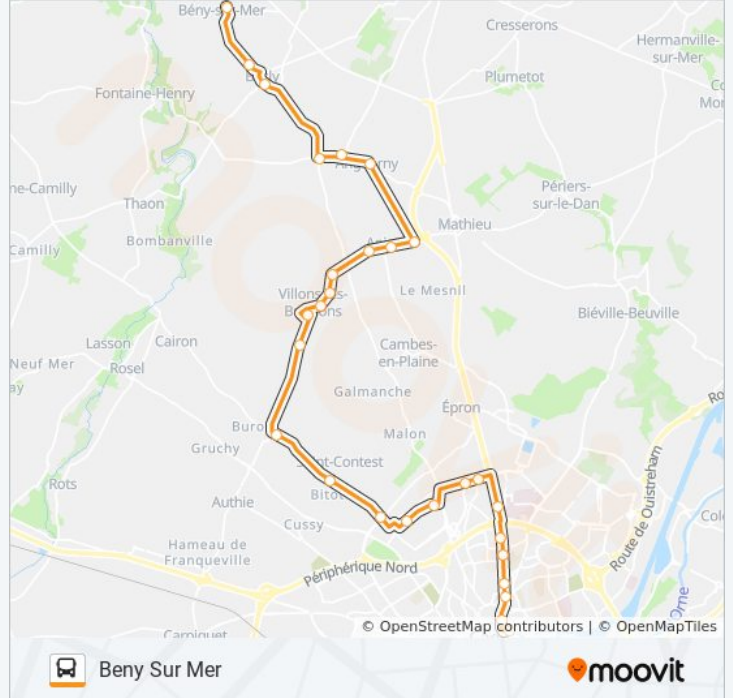

Anisy: Le Manoir

Anisy: Équipement

Direction: Beny Sur Mer

28 arrêts

[VOIR LES HORAIRES DE LA LIGNE](#)

Caen Courtonne

Caen: Vaugueux

Caen: Délivrande

Direction: Beny Sur Mer

Arrêts: 28

Durée du Trajet: 45 min

Récapitulatif de la ligne:

Anisy: Villons Les Anisy

Anisy: La Pérelle

Anisy: Le Manoir

Anisy: Équipement

Anguerny: Coursanne

Anguerny: Bout Maçon

Colomby Sur Thaon

Basly: Mairie

Basly: Les Sorbiers

Beny Sur Mer

Direction: Beny Sur Mer Par Mathieu

20 arrêts

[VOIR LES HORAIRES DE LA LIGNE](#)

Caen Gare Routiere

Caen Courtonne

Caen: Vaugueux

Caen: Délivrande

Caen: Édimbourg

Caen: Lycée Laplace

Caen: Péricentre